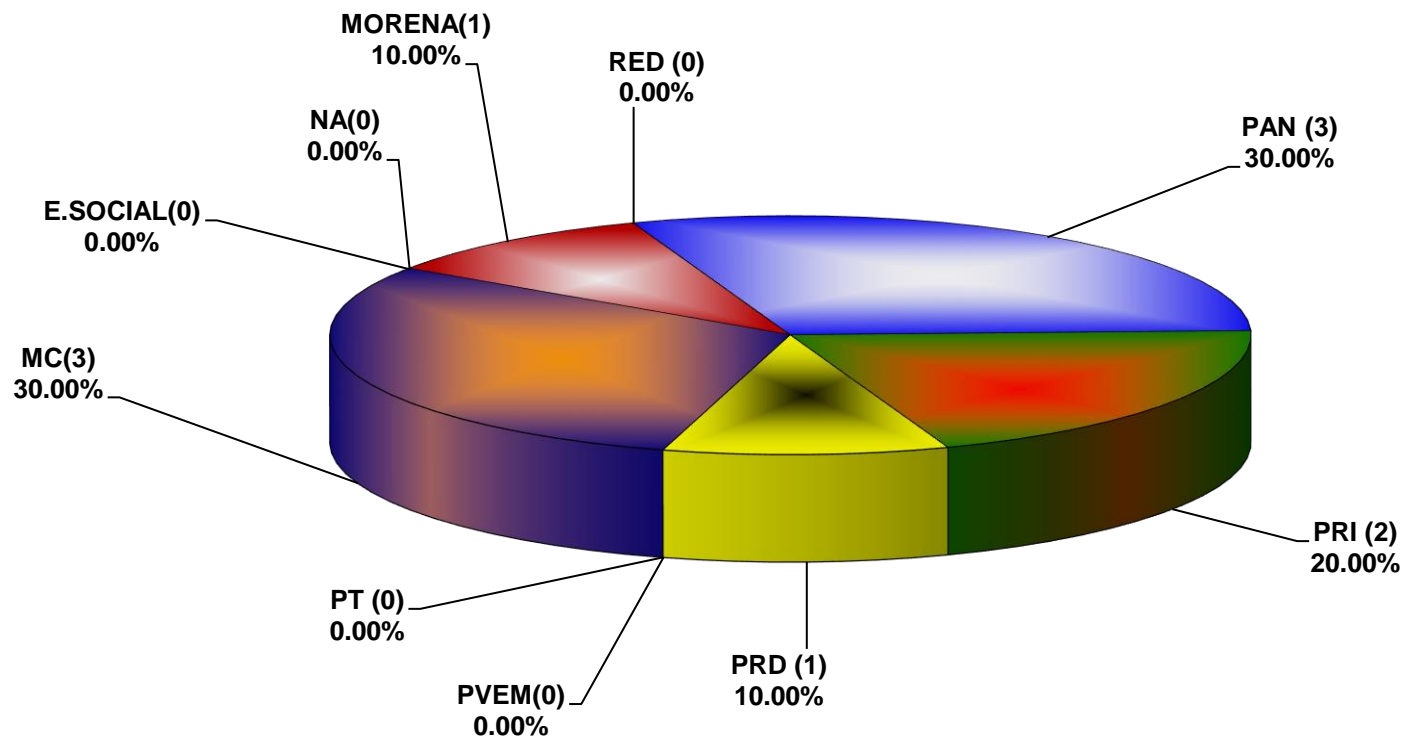

COMISIÓN ESTATAL ELECTORAL DE NUEVO LEÓN
PORCENTAJE Y TIEMPO TOTAL DEDICADO A CADA PARTIDO POLÍTICO EN TELEVISIÓN
(HORAS)
ACUMULADO DICIEMBRE 2017

COMISIÓN ESTATAL ELECTORAL DE NUEVO LEÓN
PORCENTAJE Y NÚMERO TOTAL DE NOTAS DEDICADAS A CADA PARTIDO POLÍTICO EN
TELEVISIÓN
ACUMULADO DE DICIEMBRE 2017

COMISIÓN ESTATAL ELECTORAL DE NUEVO LEÓN
TOTAL DE NOTAS DEDICADAS A CADA PARTIDO POLÍTICO POR GRUPO TELEVISIVO
ACUMULADO DE DICIEMBRE 2017