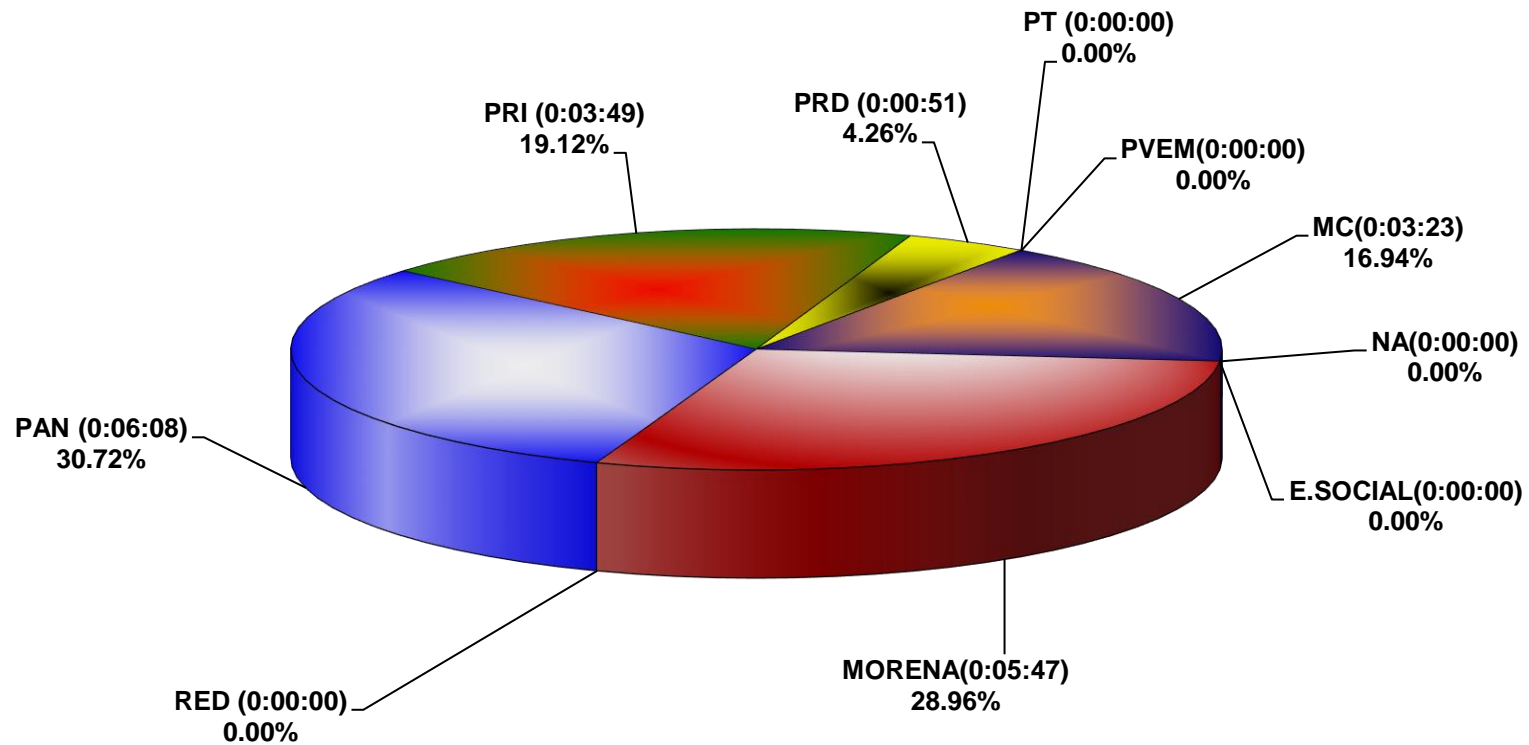

COMISIÓN ESTATAL ELECTORAL DE NUEVO LEÓN
PORCENTAJE Y TIEMPO TOTAL DEDICADO A CADA PARTIDO POLÍTICO EN TELEVISIÓN
(HORAS)
ACUMULADO DICIEMBRE 2017

COMISIÓN ESTATAL ELECTORAL DE NUEVO LEÓN
PORCENTAJE Y NÚMERO TOTAL DE NOTAS DEDICADAS A CADA PARTIDO POLÍTICO EN
TELEVISIÓN
ACUMULADO DE DICIEMBRE 2017

COMISIÓN ESTATAL ELECTORAL DE NUEVO LEÓN
TOTAL DE NOTAS DEDICADAS A CADA PARTIDO POLÍTICO POR GRUPO TELEVISIVO
ACUMULADO DE DICIEMBRE 2017