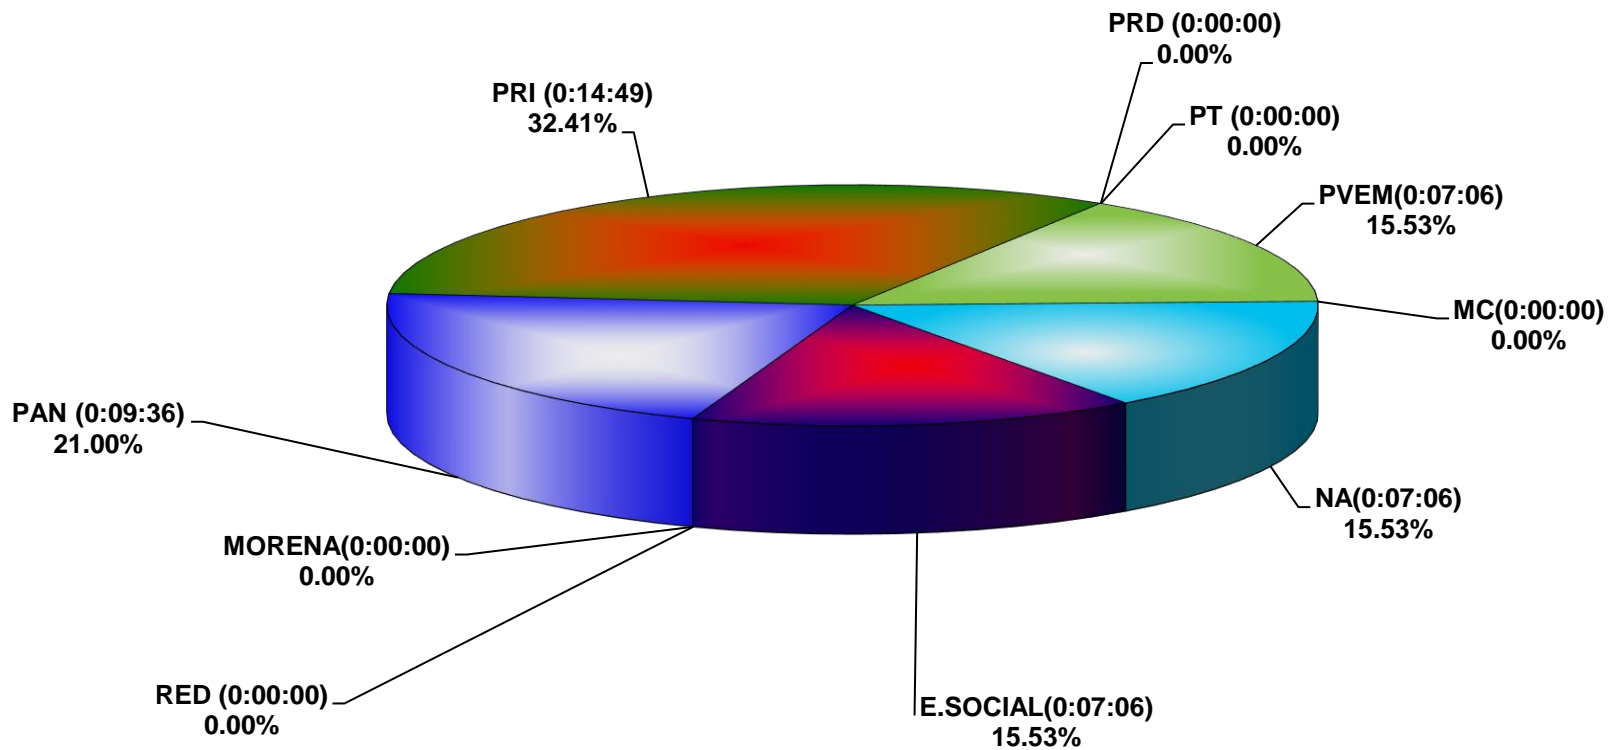

COMISIÓN ESTATAL ELECTORAL DE NUEVO LEÓN
PORCENTAJE Y TIEMPO TOTAL DEDICADO A CADA PARTIDO POLÍTICO EN TELEVISIÓN
(HORAS)
ACUMULADO NOVIEMBRE 2017

COMISIÓN ESTATAL ELECTORAL DE NUEVO LEÓN
PORCENTAJE Y NÚMERO TOTAL DE NOTAS DEDICADAS A CADA PARTIDO POLÍTICO EN
TELEVISIÓN
ACUMULADO DE NOVIEMBRE 2017

COMISIÓN ESTATAL ELECTORAL DE NUEVO LEÓN
TOTAL DE NOTAS DEDICADAS A CADA PARTIDO POLÍTICO POR GRUPO
TELEVISIVO
ACUMULADO DE NOVIEMBRE 2017