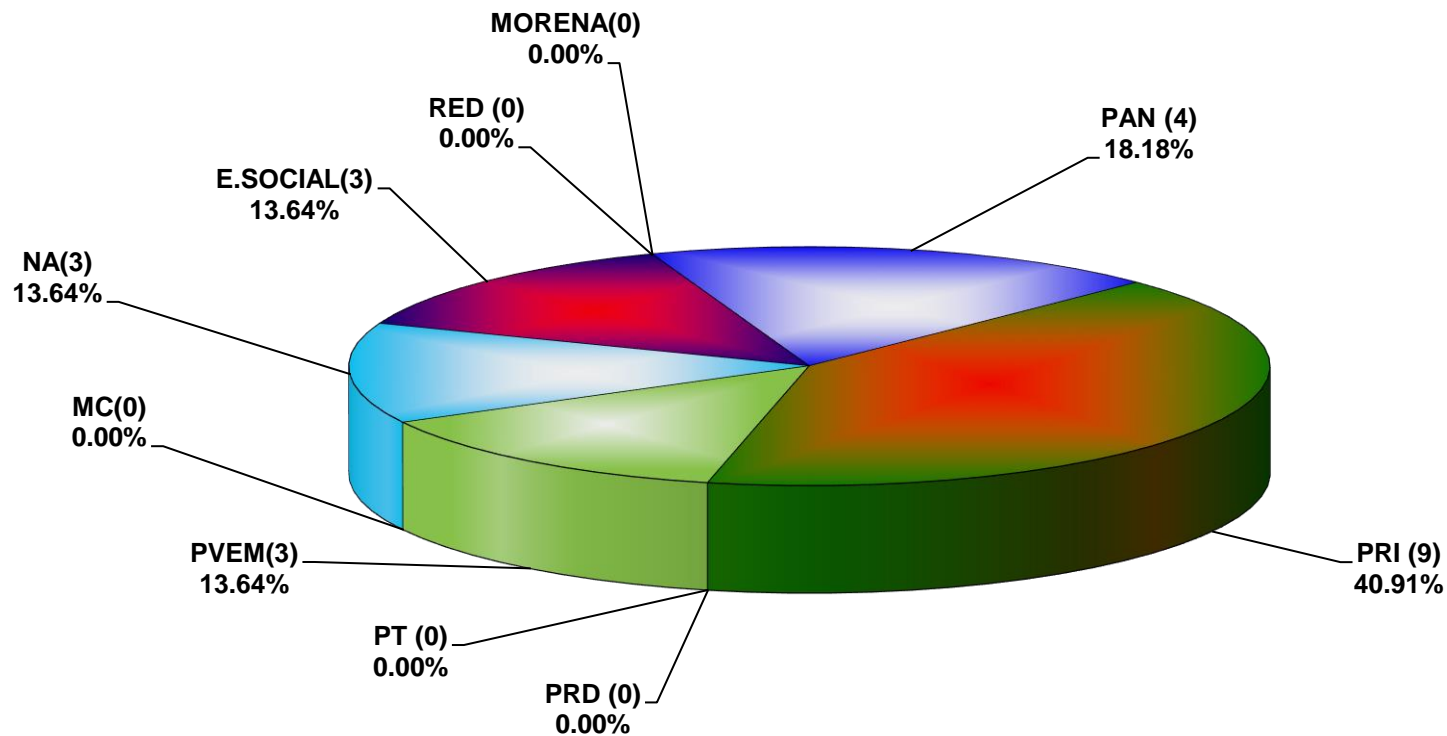

COMISIÓN ESTATAL ELECTORAL DE NUEVO LEÓN
PORCENTAJE Y TIEMPO TOTAL DEDICADO A CADA PARTIDO POLÍTICO EN TELEVISIÓN
(HORAS)
ACUMULADO NOVIEMBRE 2017

COMISIÓN ESTATAL ELECTORAL DE NUEVO LEÓN
PORCENTAJE Y NÚMERO TOTAL DE NOTAS DEDICADAS A CADA PARTIDO POLÍTICO EN
TELEVISIÓN
ACUMULADO DE NOVIEMBRE 2017

COMISIÓN ESTATAL ELECTORAL DE NUEVO LEÓN
TOTAL DE NOTAS DEDICADAS A CADA PARTIDO POLÍTICO POR GRUPO
TELEVISIVO
ACUMULADO DE NOVIEMBRE 2017