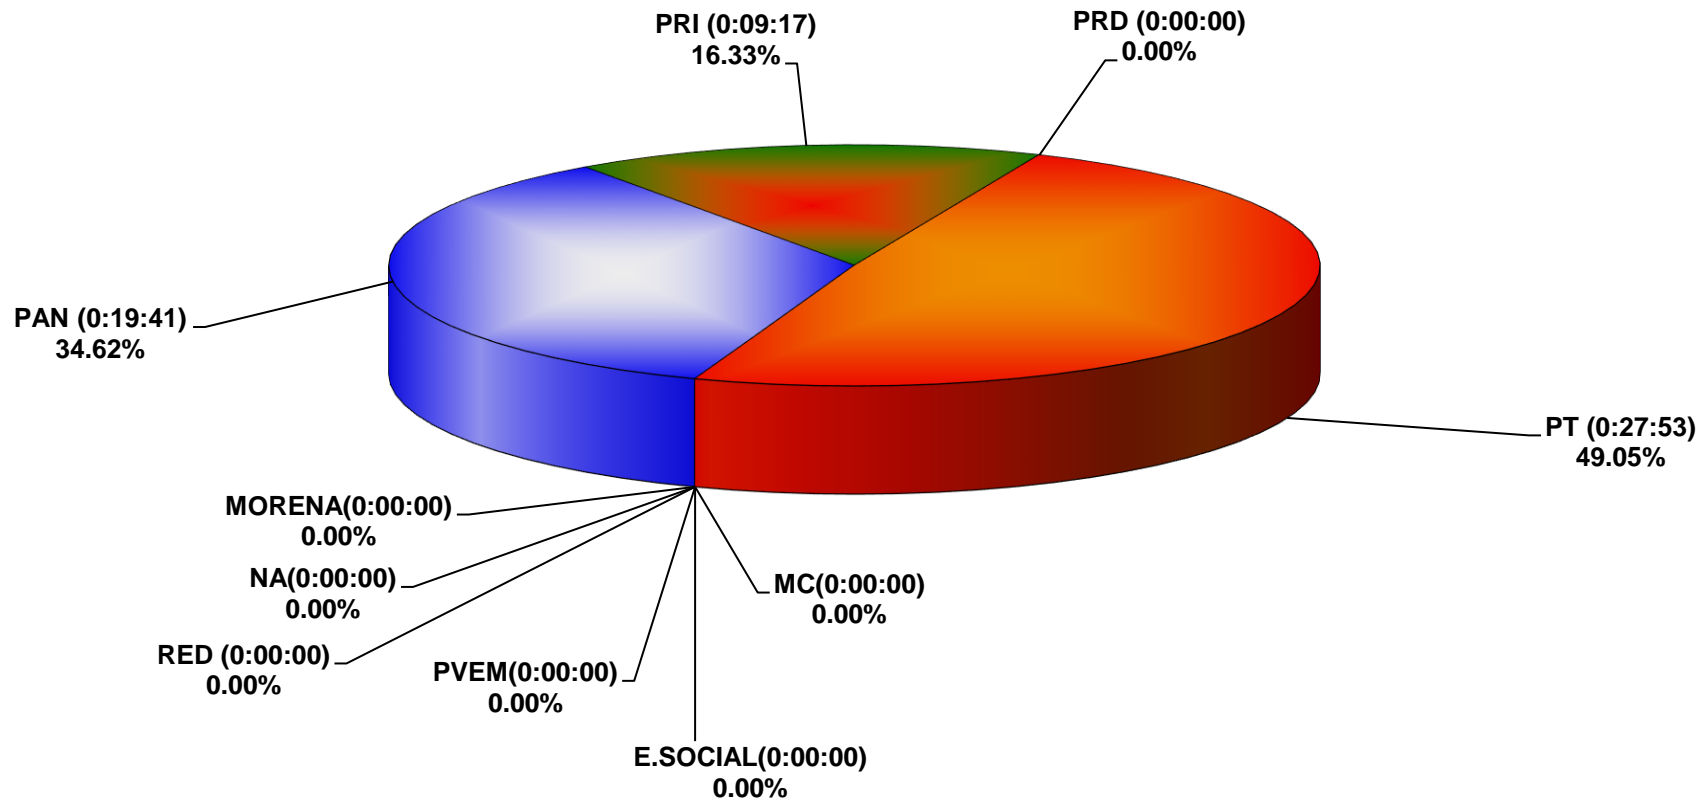

COMISIÓN ESTATAL ELECTORAL DE NUEVO LEÓN  
PORCENTAJE Y TIEMPO TOTAL DEDICADO A CADA PARTIDO POLÍTICO EN TELEVISIÓN  
(HORAS)  
ACUMULADO OCTUBRE 2017

COMISIÓN ESTATAL ELECTORAL DE NUEVO LEÓN  
PORCENTAJE Y NÚMERO TOTAL DE NOTAS DEDICADAS A CADA PARTIDO POLÍTICO EN  
TELEVISIÓN  
ACUMULADO DE OCTUBRE 2017

COMISIÓN ESTATAL ELECTORAL DE NUEVO LEÓN  
TOTAL DE NOTAS DEDICADAS A CADA PARTIDO POLÍTICO POR GRUPO TELEVISIVO  
ACUMULADO DE OCTUBRE 2017