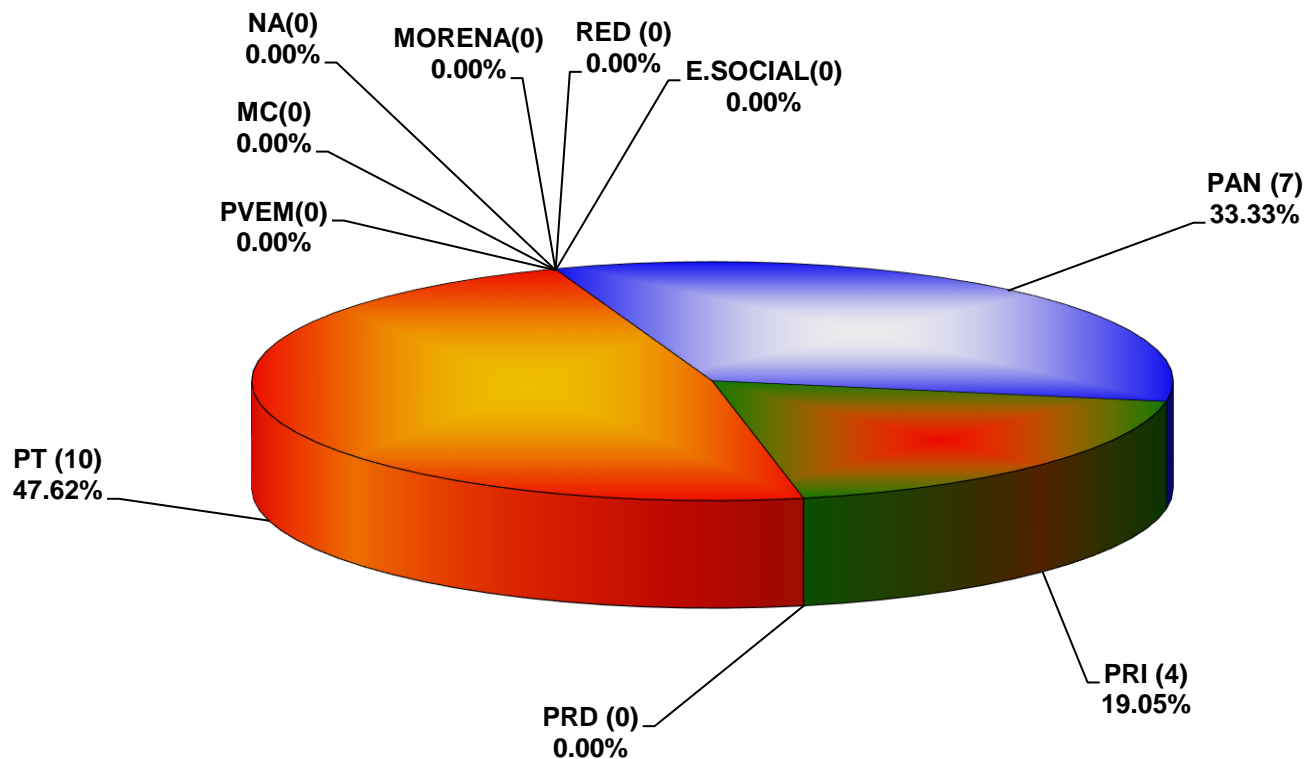

COMISIÓN ESTATAL ELECTORAL DE NUEVO LEÓN  
PORCENTAJE Y TIEMPO TOTAL DEDICADO A CADA PARTIDO POLÍTICO EN TELEVISIÓN  
(HORAS)  
ACUMULADO OCTUBRE 2017

COMISIÓN ESTATAL ELECTORAL DE NUEVO LEÓN  
PORCENTAJE Y NÚMERO TOTAL DE NOTAS DEDICADAS A CADA PARTIDO POLÍTICO EN  
TELEVISIÓN  
ACUMULADO DE OCTUBRE 2017

COMISIÓN ESTATAL ELECTORAL DE NUEVO LEÓN  
TOTAL DE NOTAS DEDICADAS A CADA PARTIDO POLÍTICO POR GRUPO TELEVISIVO  
ACUMULADO DE OCTUBRE 2017