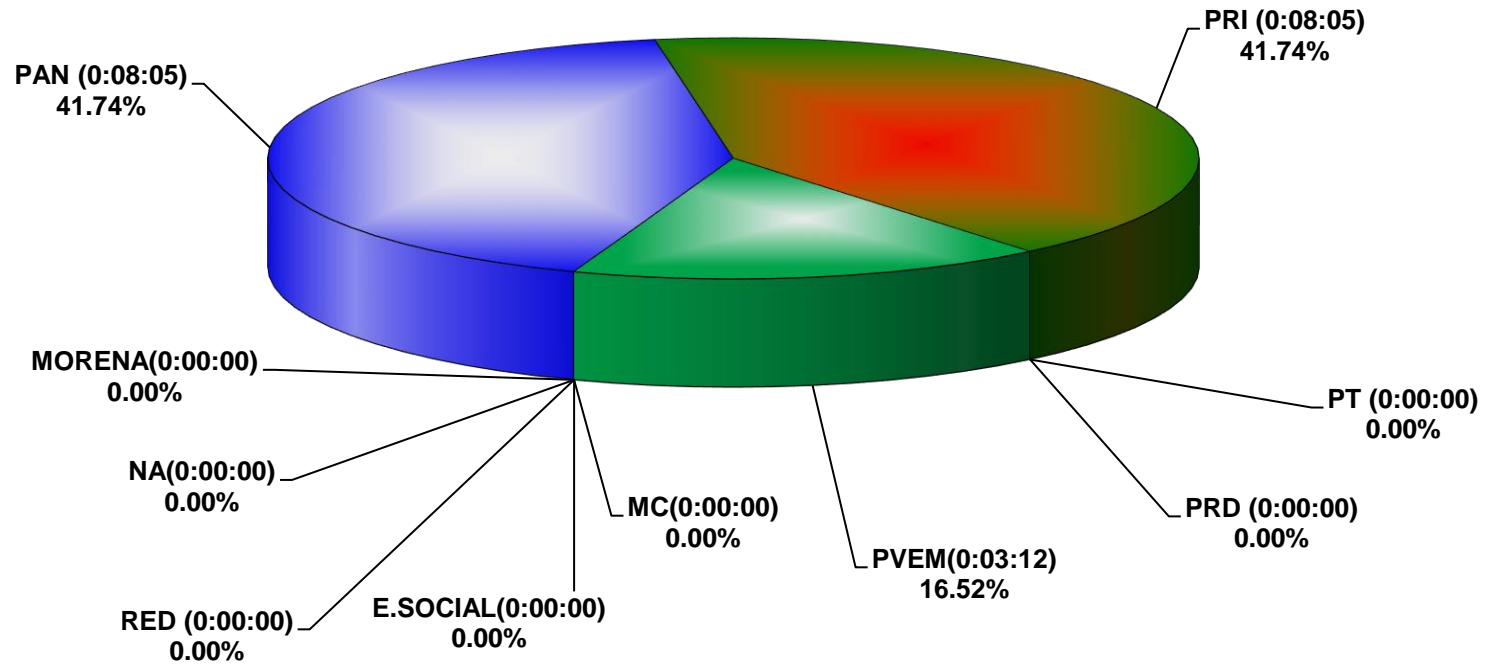

COMISIÓN ESTATAL ELECTORAL DE NUEVO LEÓN
PORCENTAJE Y TIEMPO TOTAL DEDICADO A CADA PARTIDO POLÍTICO EN TELEVISIÓN
(HORAS)
ACUMULADO AGOSTO 2017

**COMISIÓN ESTATAL ELECTORAL DE NUEVO LEÓN
PORCENTAJE Y NÚMERO TOTAL DE NOTAS DEDICADAS A CADA PARTIDO POLÍTICO EN
TELEVISIÓN
ACUMULADO DE AGOSTO 2017**

COMISIÓN ESTATAL ELECTORAL DE NUEVO LEÓN
TOTAL DE NOTAS DEDICADAS A CADA PARTIDO POLÍTICO POR GRUPO
TELEVISIVO