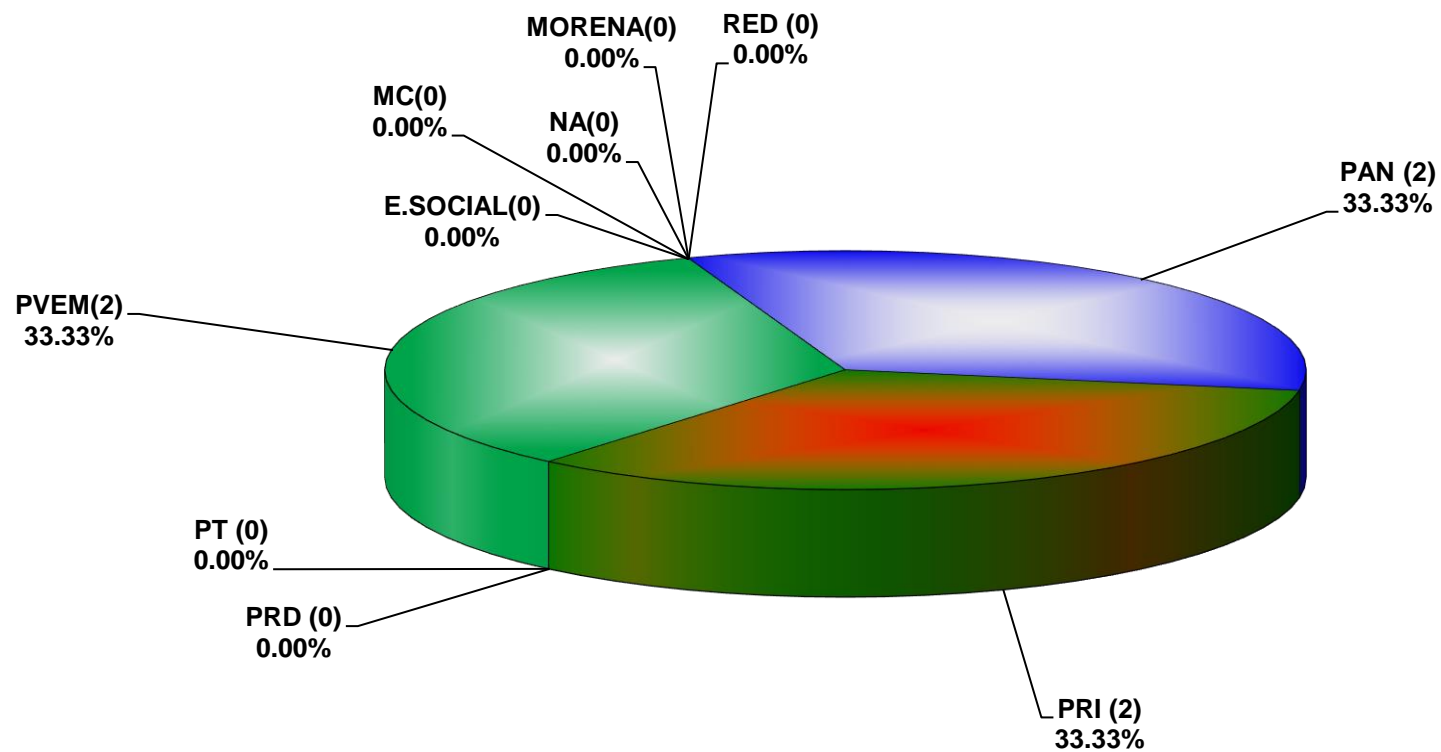

COMISIÓN ESTATAL ELECTORAL DE NUEVO LEÓN
PORCENTAJE Y TIEMPO TOTAL DEDICADO A CADA PARTIDO POLÍTICO EN TELEVISIÓN
(HORAS)
ACUMULADO AGOSTO 2017

**COMISIÓN ESTATAL ELECTORAL DE NUEVO LEÓN
PORCENTAJE Y NÚMERO TOTAL DE NOTAS DEDICADAS A CADA PARTIDO POLÍTICO EN
TELEVISIÓN
ACUMULADO DE AGOSTO 2017**

COMISIÓN ESTATAL ELECTORAL DE NUEVO LEÓN
TOTAL DE NOTAS DEDICADAS A CADA PARTIDO POLÍTICO POR GRUPO
TELEVISIVO