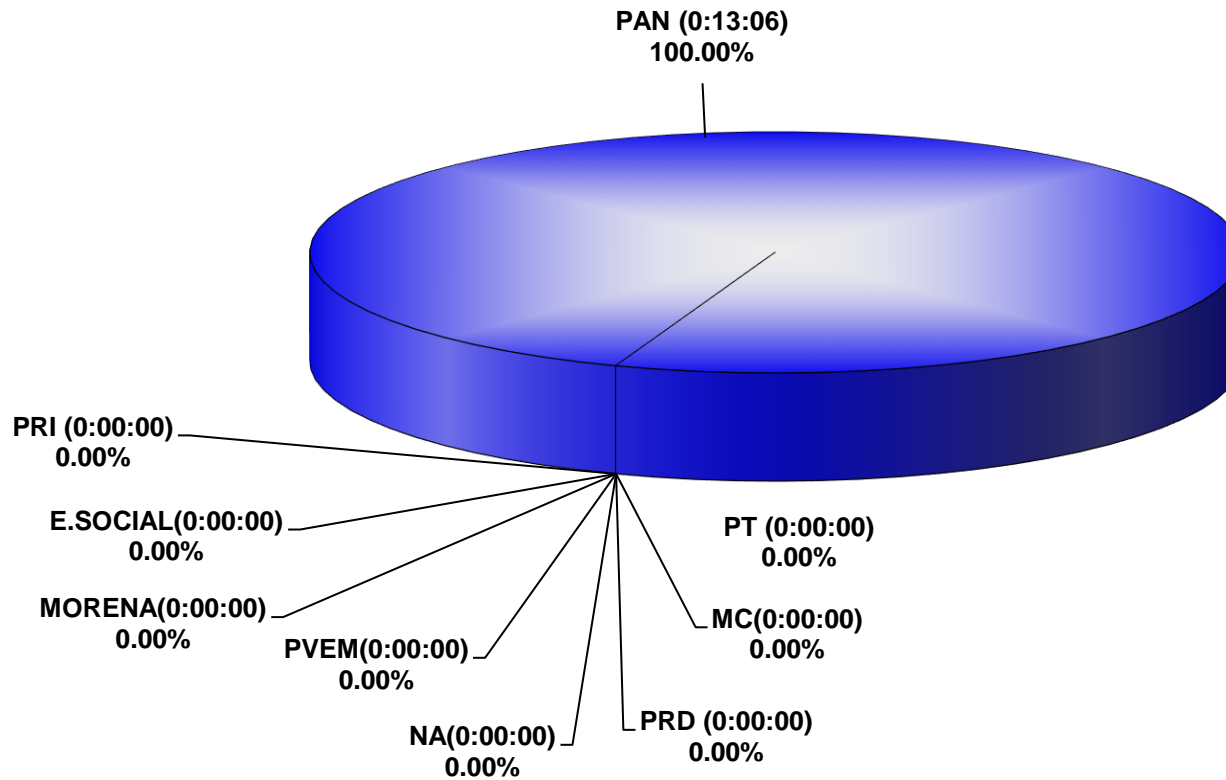

COMISIÓN ESTATAL ELECTORAL DE NUEVO LEÓN  
PORCENTAJE Y TIEMPO TOTAL DEDICADO A CADA PARTIDO POLÍTICO EN TELEVISIÓN  
(HORAS)  
ACUMULADO MAYO 2017

COMISIÓN ESTATAL ELECTORAL DE NUEVO LEÓN  
PORCENTAJE Y NÚMERO TOTAL DE NOTAS DEDICADAS A CADA PARTIDO POLÍTICO EN  
TELEVISIÓN  
ACUMULADO DE MAYO 2017

COMISIÓN ESTATAL ELECTORAL DE NUEVO LEÓN  
TOTAL DE NOTAS DEDICADAS A CADA PARTIDO POLÍTICO POR GRUPO TELEVISIVO  
ACUMULADO DE MAYO 2017