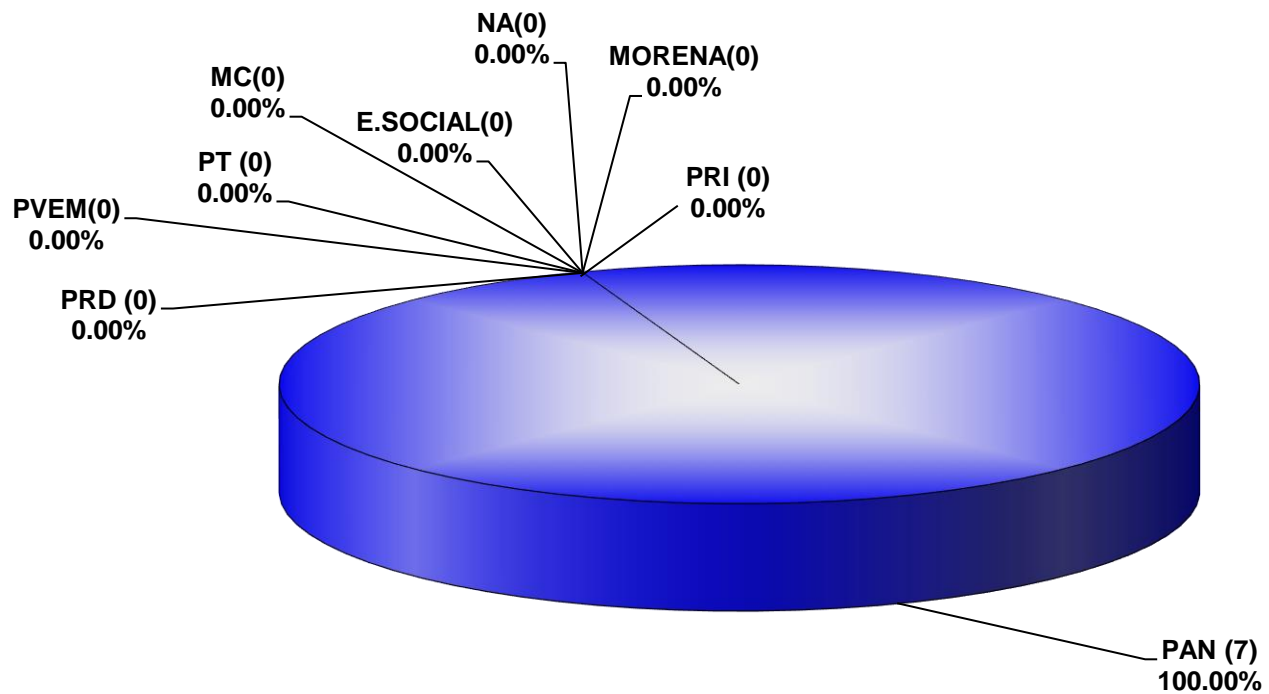

COMISIÓN ESTATAL ELECTORAL DE NUEVO LEÓN  
PORCENTAJE Y TIEMPO TOTAL DEDICADO A CADA PARTIDO POLÍTICO EN TELEVISIÓN  
(HORAS)  
ACUMULADO MAYO 2017

COMISIÓN ESTATAL ELECTORAL DE NUEVO LEÓN  
PORCENTAJE Y NÚMERO TOTAL DE NOTAS DEDICADAS A CADA PARTIDO POLÍTICO EN  
TELEVISIÓN  
ACUMULADO DE MAYO 2017

COMISIÓN ESTATAL ELECTORAL DE NUEVO LEÓN  
TOTAL DE NOTAS DEDICADAS A CADA PARTIDO POLÍTICO POR GRUPO TELEVISIVO  
ACUMULADO DE MAYO 2017