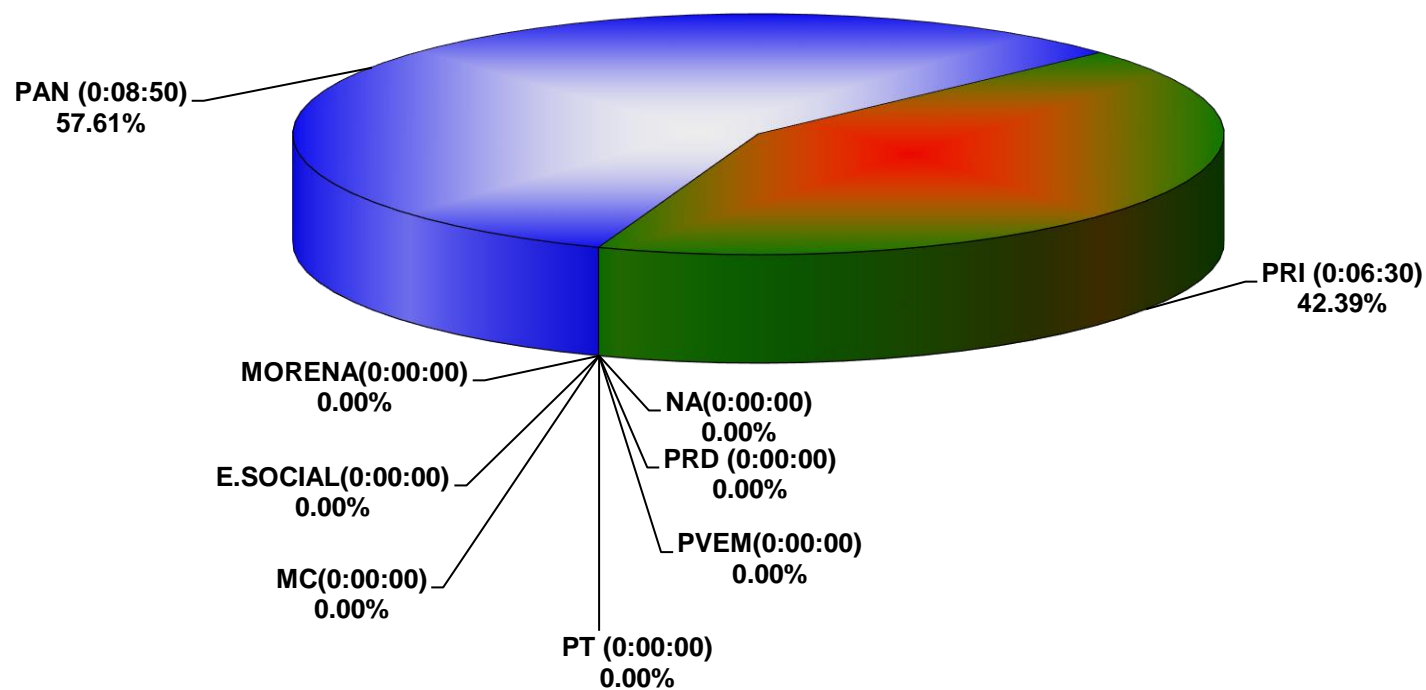

COMISIÓN ESTATAL ELECTORAL DE NUEVO LEÓN  
PORCENTAJE Y TIEMPO TOTAL DEDICADO A CADA PARTIDO POLÍTICO EN RADIO (HORAS)  
ACUMULADO DE MAYO DEL 2017

COMISIÓN ESTATAL ELECTORAL DE NUEVO LEÓN  
PORCENTAJE Y NÚMERO TOTAL DE NOTAS DEDICADAS A CADA PARTIDO POLÍTICO EN  
RADIO  
ACUMULADO DE MAYO DEL 2017

COMISION ESTATAL ELECTORAL DE NUEVO LEON  
TOTAL DE NOTAS DEDICADAS A CADA PARTIDO POLÍTICO POR GRUPO RADIOFÓNICO  
ACUMULADO DE MAYO DEL 2017