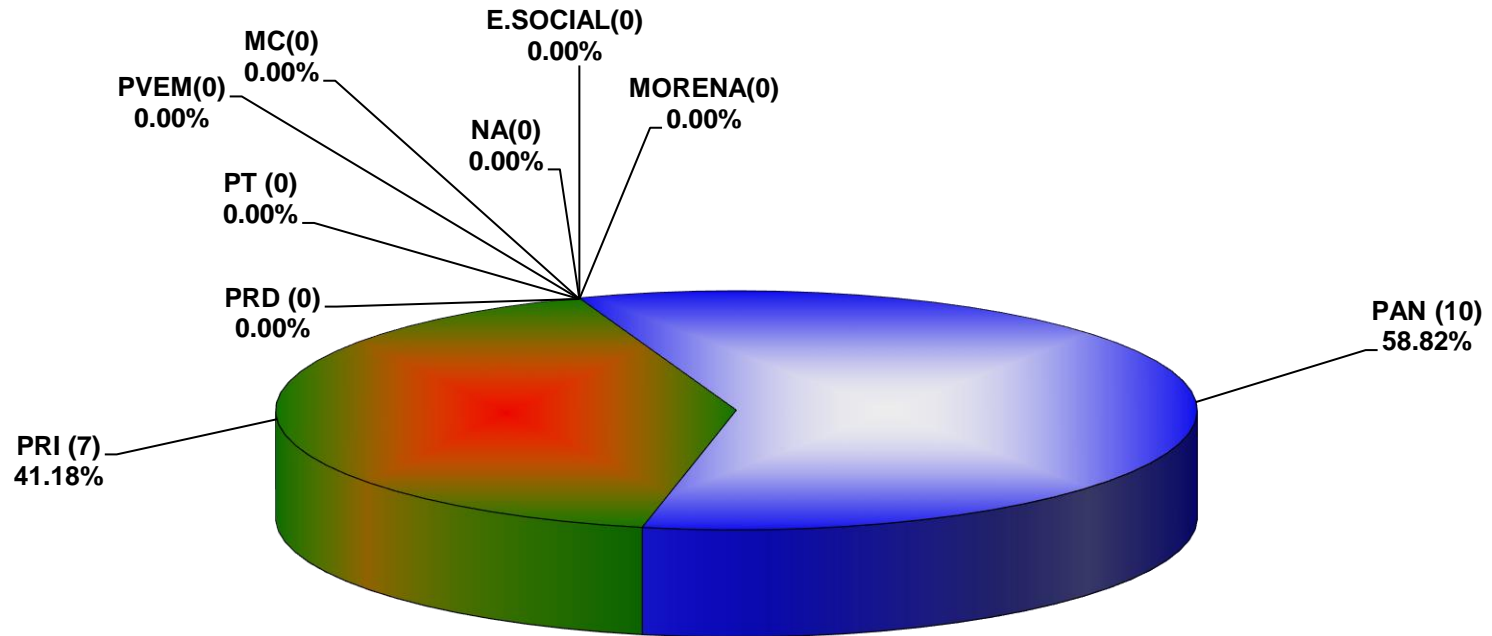

COMISIÓN ESTATAL ELECTORAL DE NUEVO LEÓN  
PORCENTAJE Y TIEMPO TOTAL DEDICADO A CADA PARTIDO POLÍTICO EN RADIO (HORAS)  
ACUMULADO DE MAYO DEL 2017

COMISIÓN ESTATAL ELECTORAL DE NUEVO LEÓN  
PORCENTAJE Y NÚMERO TOTAL DE NOTAS DEDICADAS A CADA PARTIDO POLÍTICO EN  
RADIO  
ACUMULADO DE MAYO DEL 2017

COMISION ESTATAL ELECTORAL DE NUEVO LEON  
TOTAL DE NOTAS DEDICADAS A CADA PARTIDO POLÍTICO POR GRUPO RADIOFÓNICO  
ACUMULADO DE MAYO DEL 2017