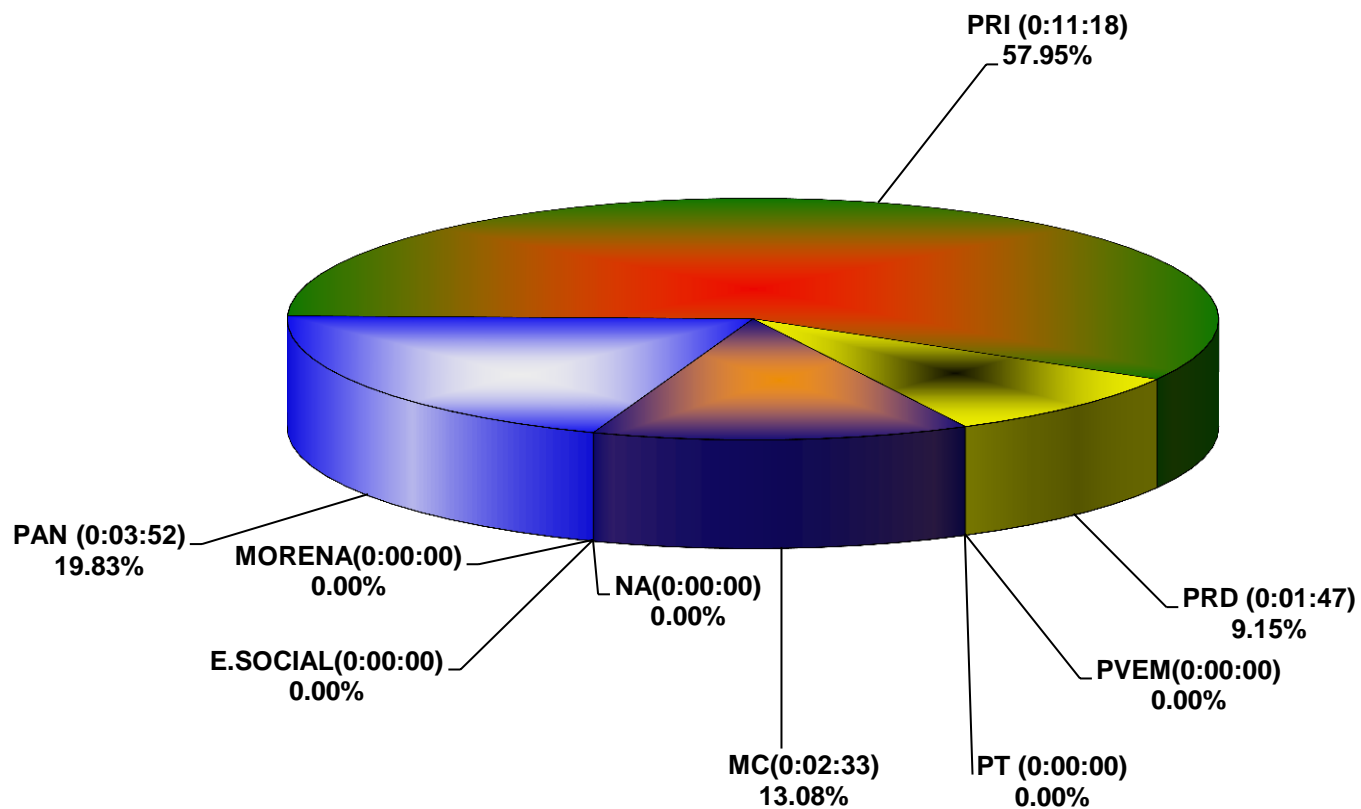

COMISIÓN ESTATAL ELECTORAL DE NUEVO LEÓN
PORCENTAJE Y TIEMPO TOTAL DEDICADO A CADA PARTIDO POLÍTICO EN RADIO (HORAS)
ACUMULADO DE ABRIL DEL 2017

COMISIÓN ESTATAL ELECTORAL DE NUEVO LEÓN
PORCENTAJE Y NÚMERO TOTAL DE NOTAS DEDICADAS A CADA PARTIDO POLÍTICO EN
RADIO
ACUMULADO DE ABRIL DEL 2017

COMISIÓN ESTATAL ELECTORAL DE NUEVO LEÓN
TOTAL DE NOTAS DEDICADAS A CADA PARTIDO POLÍTICO POR GRUPO RADIOFÓNICO
ACUMULADO DE ABRIL DEL 2017