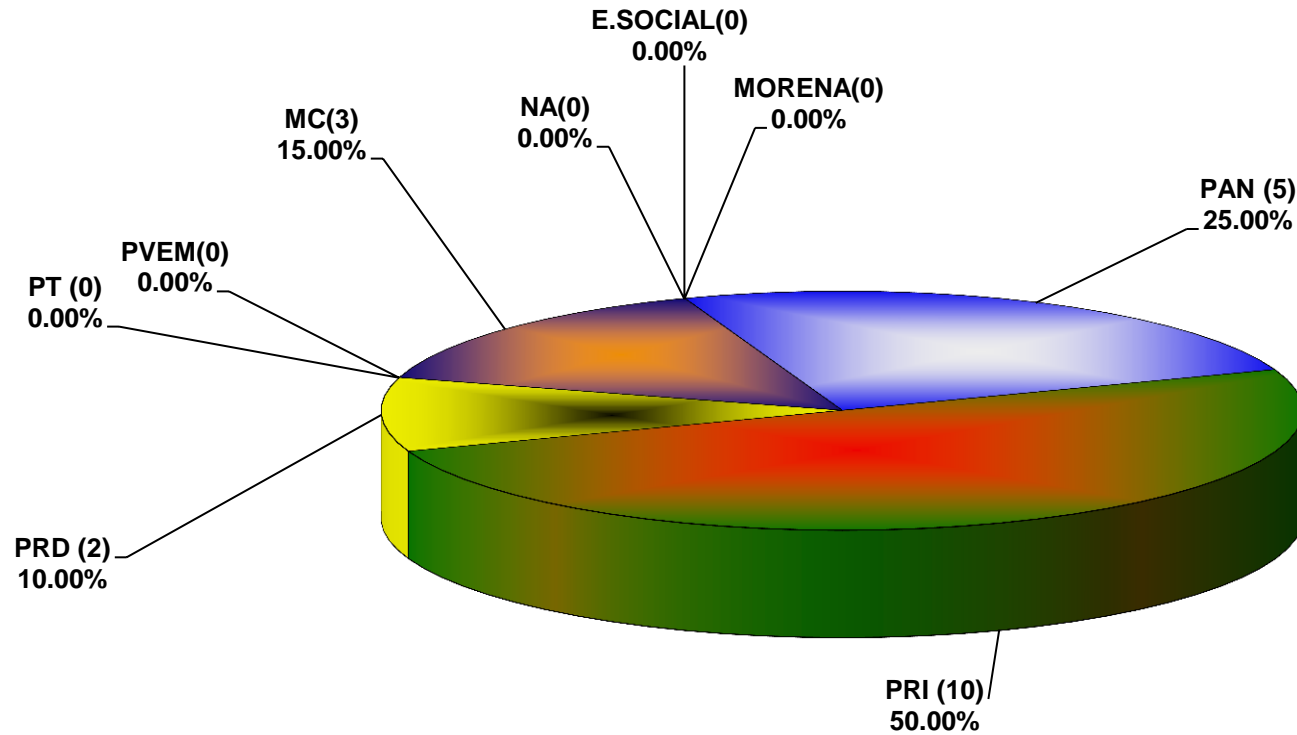

COMISIÓN ESTATAL ELECTORAL DE NUEVO LEÓN
PORCENTAJE Y TIEMPO TOTAL DEDICADO A CADA PARTIDO POLÍTICO EN RADIO (HORAS)
ACUMULADO DE ABRIL DEL 2017

COMISIÓN ESTATAL ELECTORAL DE NUEVO LEÓN
PORCENTAJE Y NÚMERO TOTAL DE NOTAS DEDICADAS A CADA PARTIDO POLÍTICO EN
RADIO
ACUMULADO DE ABRIL DEL 2017

COMISIÓN ESTATAL ELECTORAL DE NUEVO LEÓN
TOTAL DE NOTAS DEDICADAS A CADA PARTIDO POLÍTICO POR GRUPO RADIOFÓNICO
ACUMULADO DE ABRIL DEL 2017