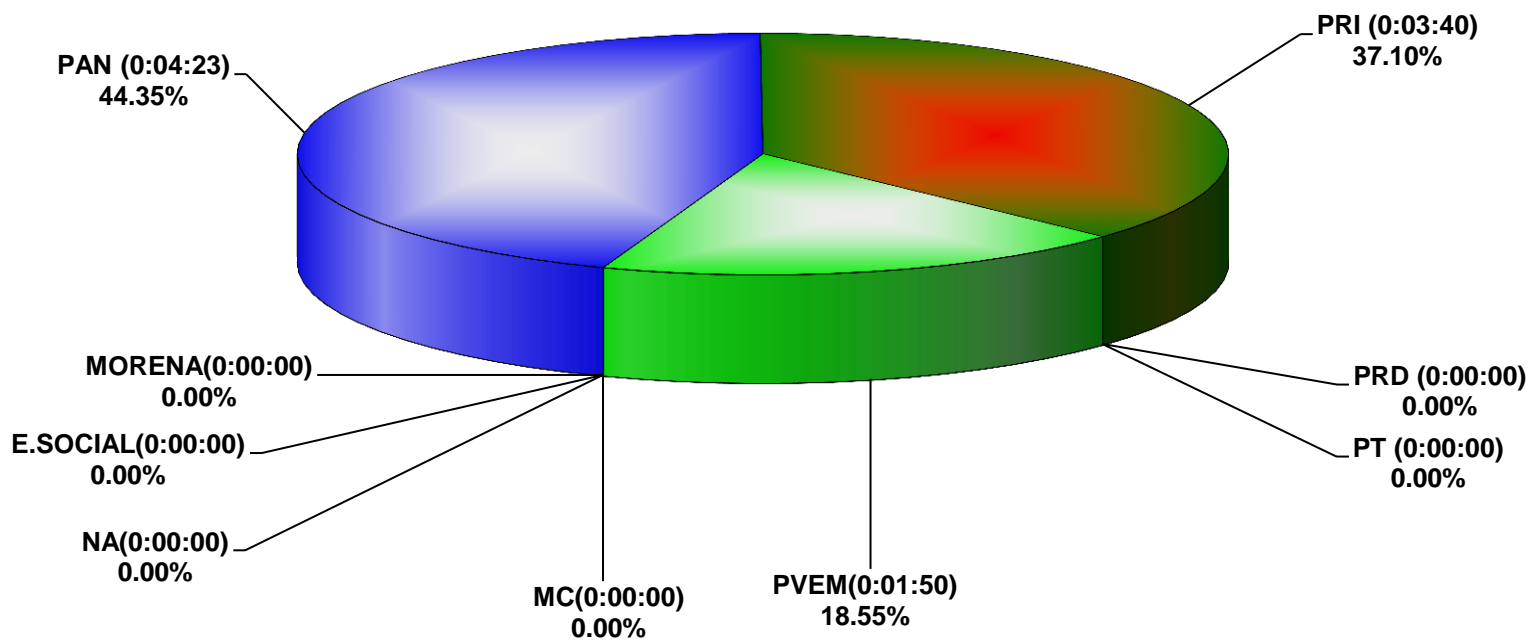

COMISIÓN ESTATAL ELECTORAL DE NUEVO LEÓN  
PORCENTAJE Y TIEMPO TOTAL DEDICADO A CADA PARTIDO POLÍTICO EN TELEVISIÓN  
(HORAS)  
ACUMULADO DE FEBRERO 2017

**COMISION ESTATAL ELECTORAL DE NUEVO LEON  
PORCENTAJE Y NÚMERO TOTAL DE NOTAS DEDICADAS A CADA PARTIDO POLÍTICO EN  
TELEVISIÓN  
ACUMULADO DE FEBRERO 2017**

COMISIÓN ESTATAL ELECTORAL DE NUEVO LEÓN  
TOTAL DE NOTAS DEDICADAS A CADA PARTIDO POLÍTICO POR GRUPO TELEVISIVO  
ACUMULADO DE FEBRERO 2017