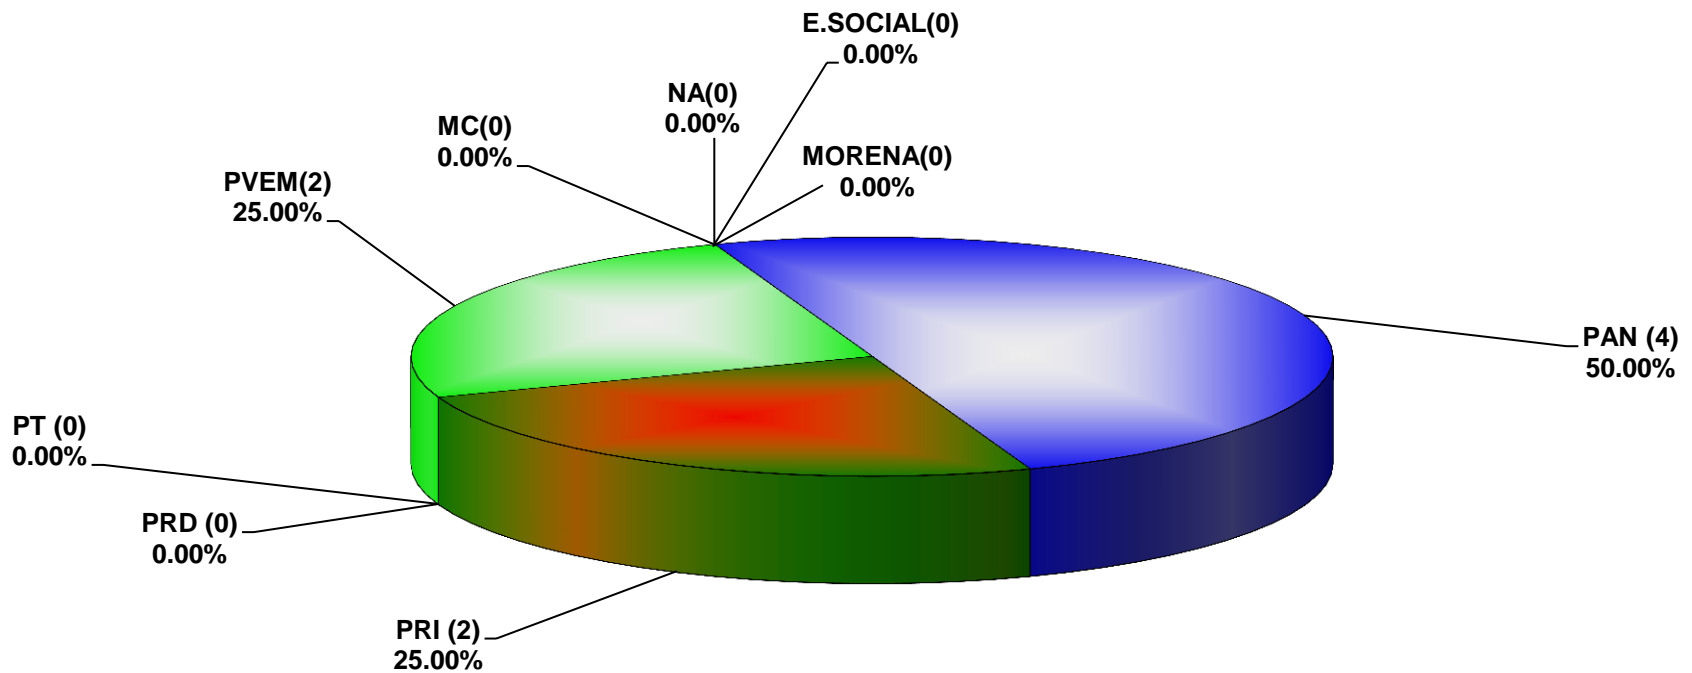

COMISIÓN ESTATAL ELECTORAL DE NUEVO LEÓN  
PORCENTAJE Y TIEMPO TOTAL DEDICADO A CADA PARTIDO POLÍTICO EN TELEVISIÓN  
(HORAS)  
ACUMULADO DE FEBRERO 2017

**COMISION ESTATAL ELECTORAL DE NUEVO LEON  
PORCENTAJE Y NÚMERO TOTAL DE NOTAS DEDICADAS A CADA PARTIDO POLÍTICO EN  
TELEVISIÓN  
ACUMULADO DE FEBRERO 2017**

COMISIÓN ESTATAL ELECTORAL DE NUEVO LEÓN  
TOTAL DE NOTAS DEDICADAS A CADA PARTIDO POLÍTICO POR GRUPO TELEVISIVO  
ACUMULADO DE FEBRERO 2017