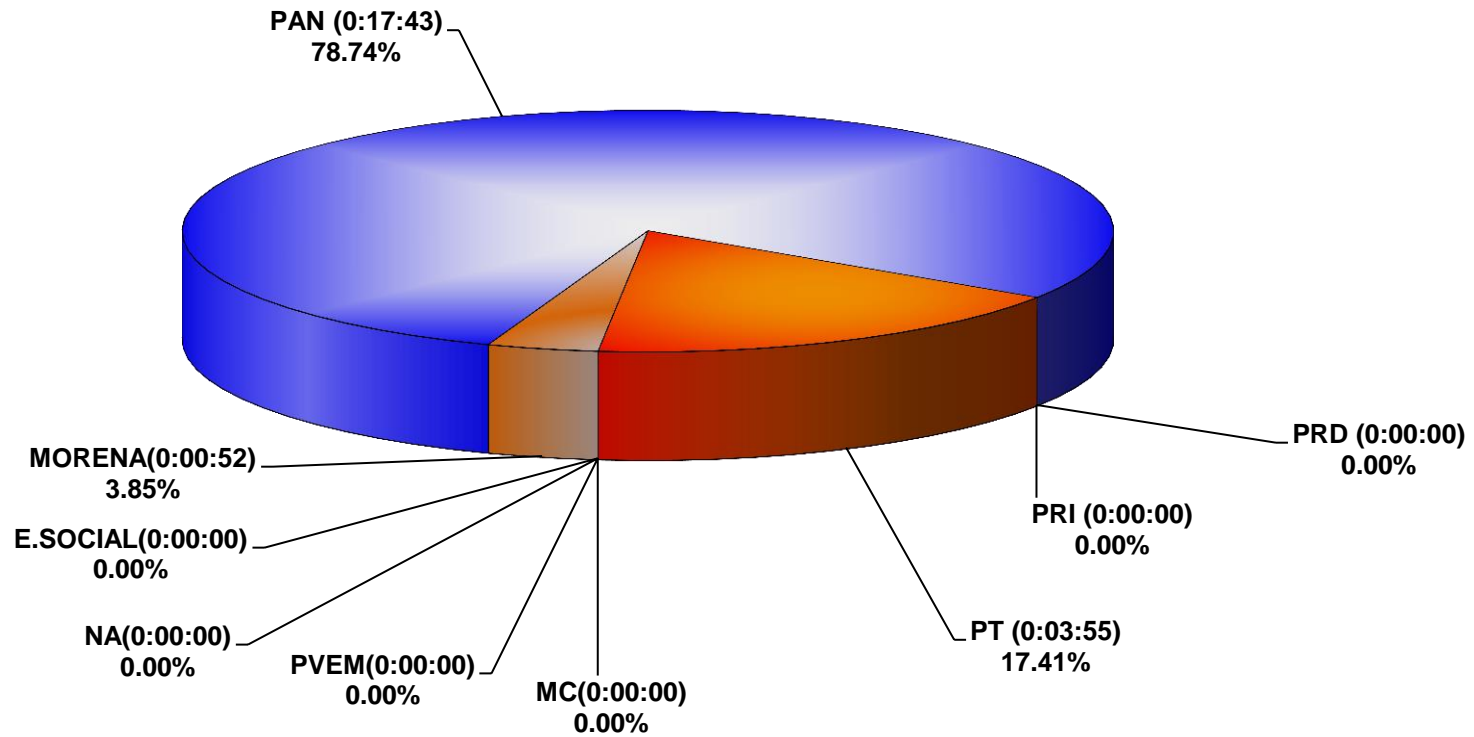

COMISIÓN ESTATAL ELECTORAL DE NUEVO LEÓN
PORCENTAJE Y TIEMPO TOTAL DEDICADO A CADA PARTIDO POLÍTICO EN TELEVISIÓN
(HORAS)
ACUMULADO DE ENERO 2017

COMISIÓN ESTATAL ELECTORAL DE NUEVO LEÓN
PORCENTAJE Y NÚMERO TOTAL DE NOTAS DEDICADAS A CADA PARTIDO POLÍTICO EN TELEVISIÓN
ACUMULADO DE ENERO 2017

COMISIÓN ESTATAL ELECTORAL DE NUEVO LEÓN
TOTAL DE NOTAS DEDICADAS A CADA PARTIDO POLÍTICO POR GRUPO TELEVISIVO
ACUMULADO DE ENERO 2017