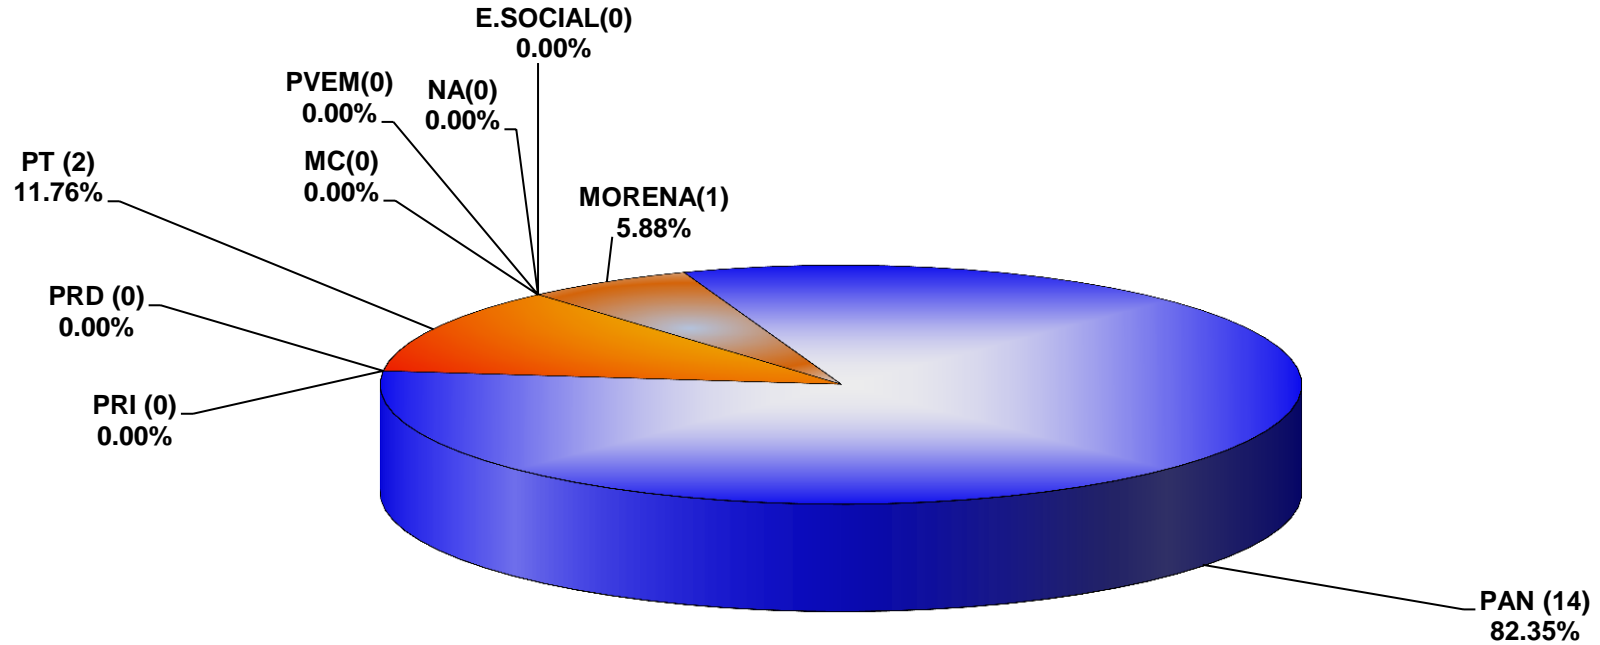

COMISIÓN ESTATAL ELECTORAL DE NUEVO LEÓN
PORCENTAJE Y TIEMPO TOTAL DEDICADO A CADA PARTIDO POLÍTICO EN TELEVISIÓN
(HORAS)
ACUMULADO DE ENERO 2017

COMISIÓN ESTATAL ELECTORAL DE NUEVO LEÓN
PORCENTAJE Y NÚMERO TOTAL DE NOTAS DEDICADAS A CADA PARTIDO POLÍTICO EN TELEVISIÓN
ACUMULADO DE ENERO 2017

COMISIÓN ESTATAL ELECTORAL DE NUEVO LEÓN
TOTAL DE NOTAS DEDICADAS A CADA PARTIDO POLÍTICO POR GRUPO TELEVISIVO
ACUMULADO DE ENERO 2017