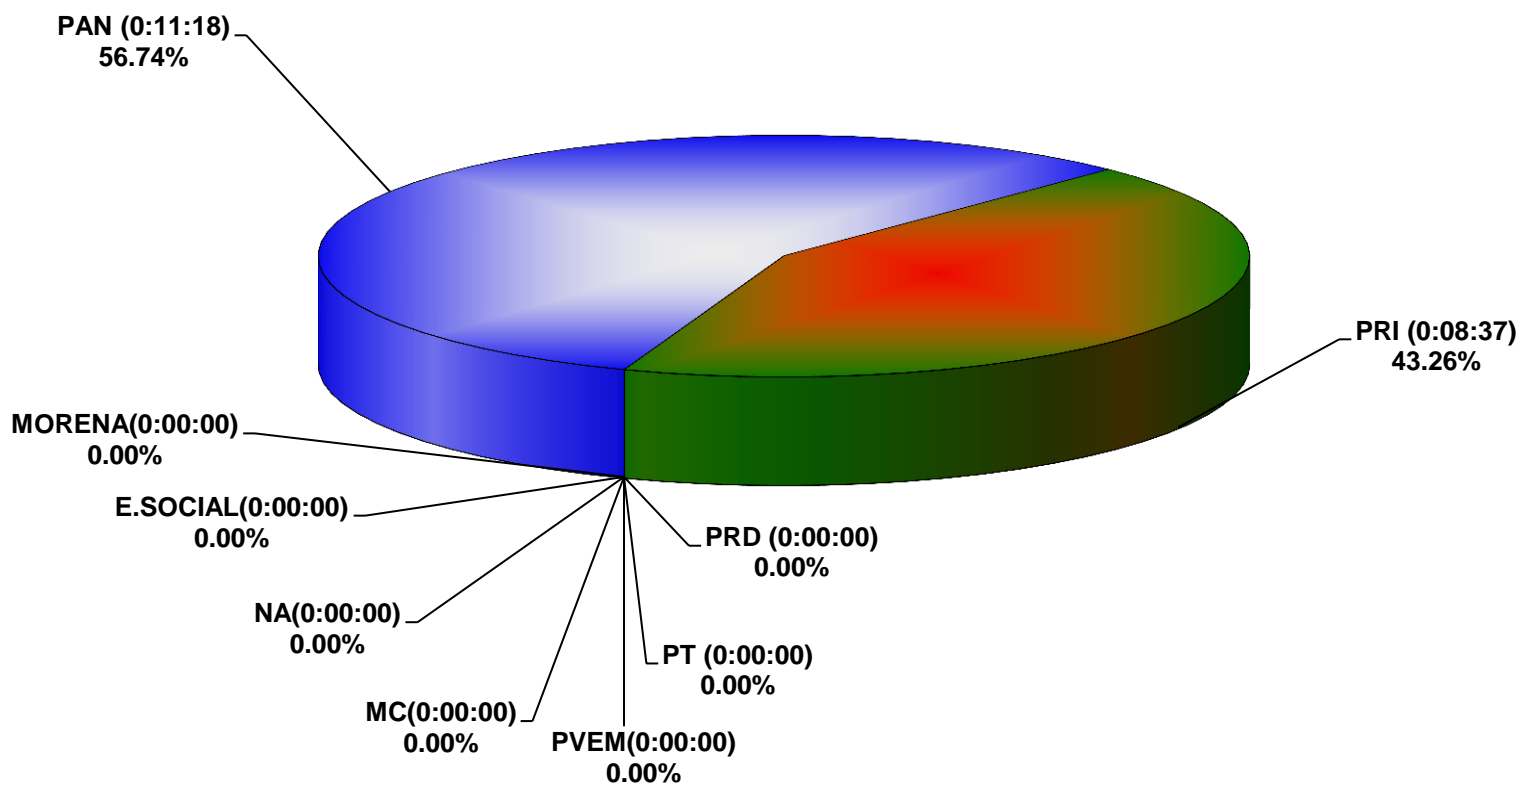

COMISIÓN ESTATAL ELECTORAL DE NUEVO LEÓN
PORCENTAJE Y TIEMPO TOTAL DEDICADO A CADA PARTIDO POLÍTICO EN RADIO (HORAS)
ACUMULADO DE NOVIEMBRE DEL 2016

COMISIÓN ESTATAL ELECTORAL DE NUEVO LEÓN
PORCENTAJE Y NÚMERO TOTAL DE NOTAS DEDICADAS A CADA PARTIDO POLÍTICO EN
RADIO
ACUMULADO DE NOVIEMBRE DEL 2016

COMISIÓN ESTATAL ELECTORAL DE NUEVO LEÓN
TOTAL DE NOTAS DEDICADAS A CADA PARTIDO POLÍTICO POR GRUPO RADIOFÓNICO
ACUMULADO DE NOVIEMBRE DEL 2016