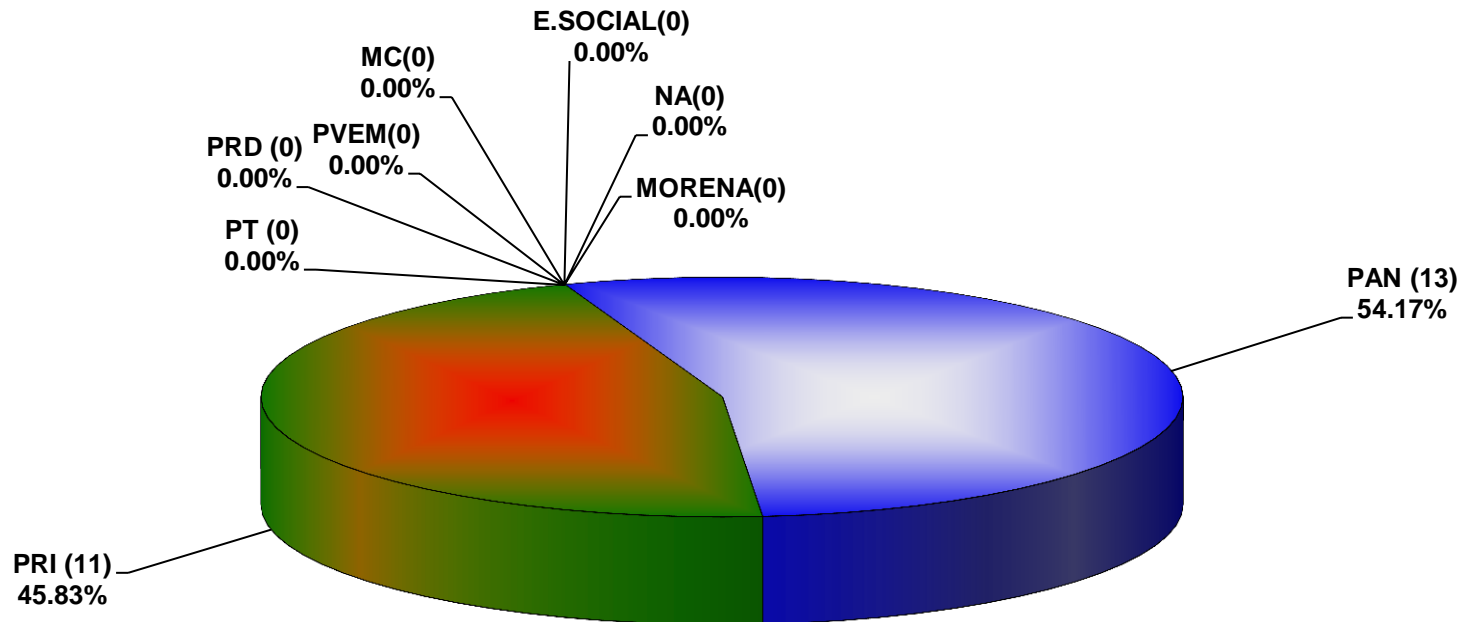

COMISIÓN ESTATAL ELECTORAL DE NUEVO LEÓN
PORCENTAJE Y TIEMPO TOTAL DEDICADO A CADA PARTIDO POLÍTICO EN RADIO (HORAS)
ACUMULADO DE NOVIEMBRE DEL 2016

COMISIÓN ESTATAL ELECTORAL DE NUEVO LEÓN
PORCENTAJE Y NÚMERO TOTAL DE NOTAS DEDICADAS A CADA PARTIDO POLÍTICO EN
RADIO
ACUMULADO DE NOVIEMBRE DEL 2016

COMISIÓN ESTATAL ELECTORAL DE NUEVO LEÓN
TOTAL DE NOTAS DEDICADAS A CADA PARTIDO POLÍTICO POR GRUPO RADIOFÓNICO
ACUMULADO DE NOVIEMBRE DEL 2016