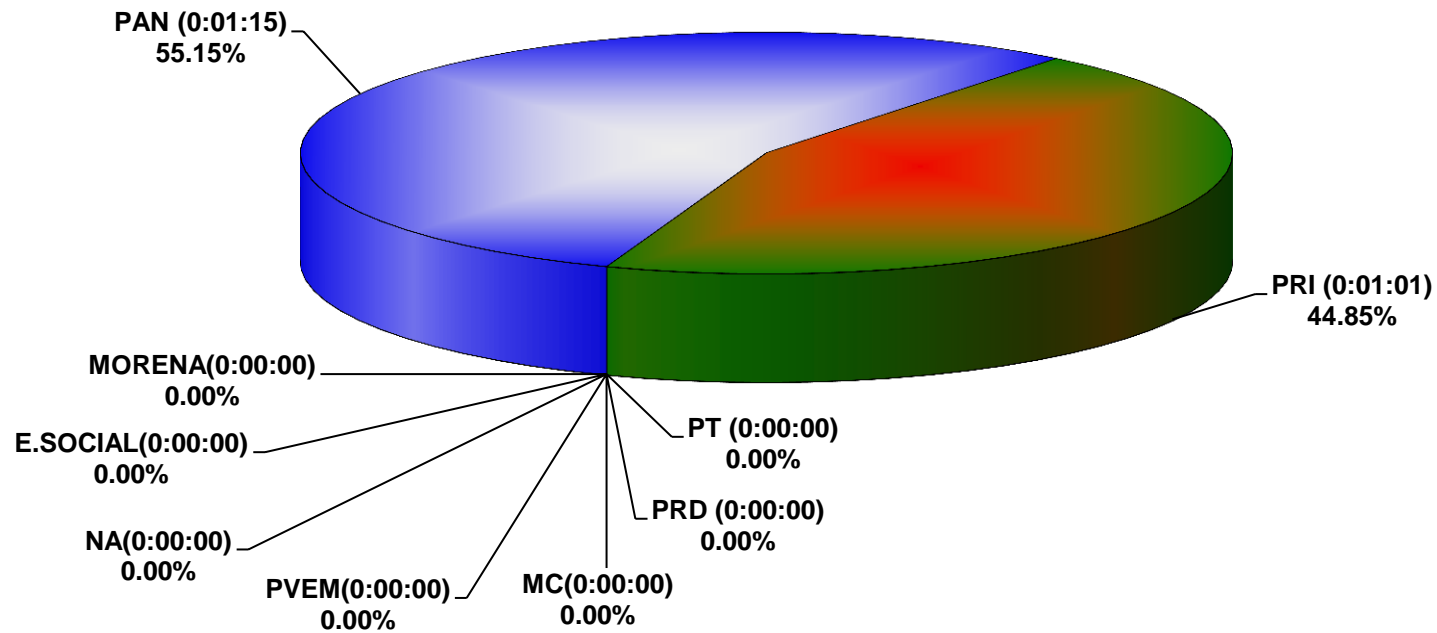

COMISIÓN ESTATAL ELECTORAL DE NUEVO LEÓN  
PORCENTAJE Y TIEMPO TOTAL DEDICADO A CADA PARTIDO POLÍTICO EN TELEVISIÓN  
(HORAS)  
ACUMULADO DE OCTUBRE 2016

COMISIÓN ESTATAL ELECTORAL DE NUEVO LEÓN  
PORCENTAJE Y NÚMERO TOTAL DE NOTAS DEDICADAS A CADA PARTIDO POLÍTICO EN  
TELEVISIÓN  
ACUMULADO DE OCTUBRE 2016

COMISIÓN ESTATAL ELECTORAL DE NUEVO LEÓN  
TOTAL DE NOTAS DEDICADAS A CADA PARTIDO POLÍTICO POR GRUPO TELEVISIVO  
ACUMULADO DE OCTUBRE DE 2016