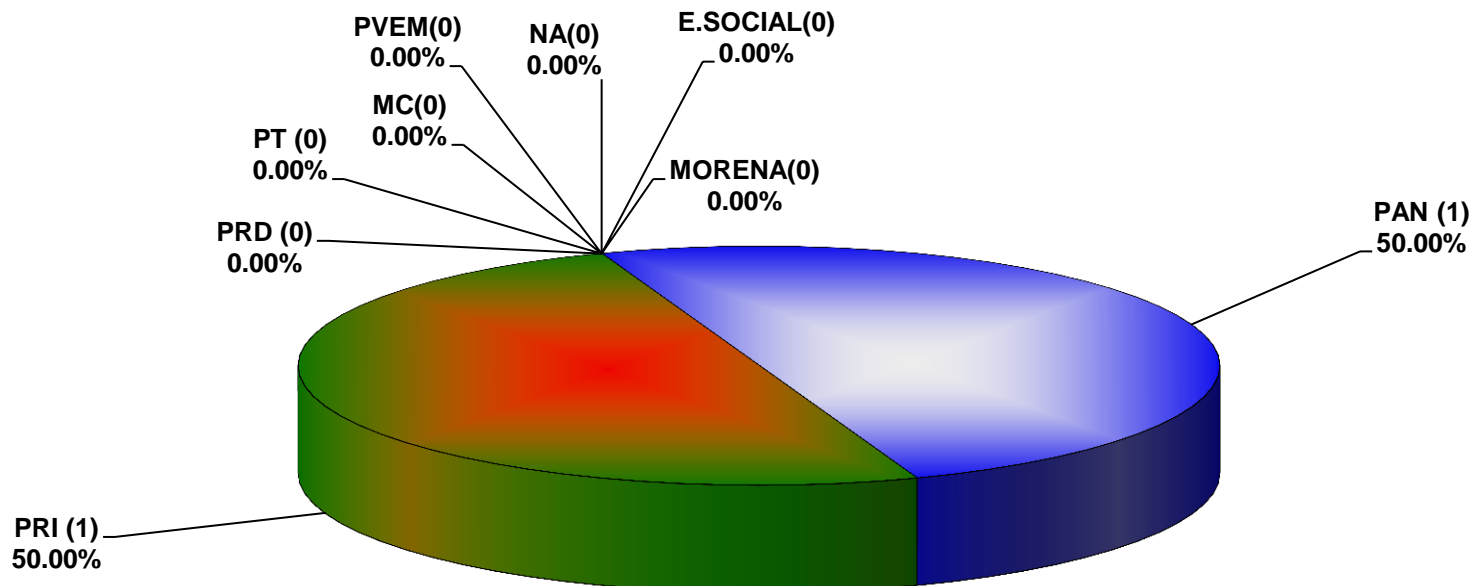

COMISIÓN ESTATAL ELECTORAL DE NUEVO LEÓN  
PORCENTAJE Y TIEMPO TOTAL DEDICADO A CADA PARTIDO POLÍTICO EN TELEVISIÓN  
(HORAS)  
ACUMULADO DE OCTUBRE 2016

COMISIÓN ESTATAL ELECTORAL DE NUEVO LEÓN  
PORCENTAJE Y NÚMERO TOTAL DE NOTAS DEDICADAS A CADA PARTIDO POLÍTICO EN  
TELEVISIÓN  
ACUMULADO DE OCTUBRE 2016

COMISIÓN ESTATAL ELECTORAL DE NUEVO LEÓN  
TOTAL DE NOTAS DEDICADAS A CADA PARTIDO POLÍTICO POR GRUPO TELEVISIVO  
ACUMULADO DE OCTUBRE DE 2016