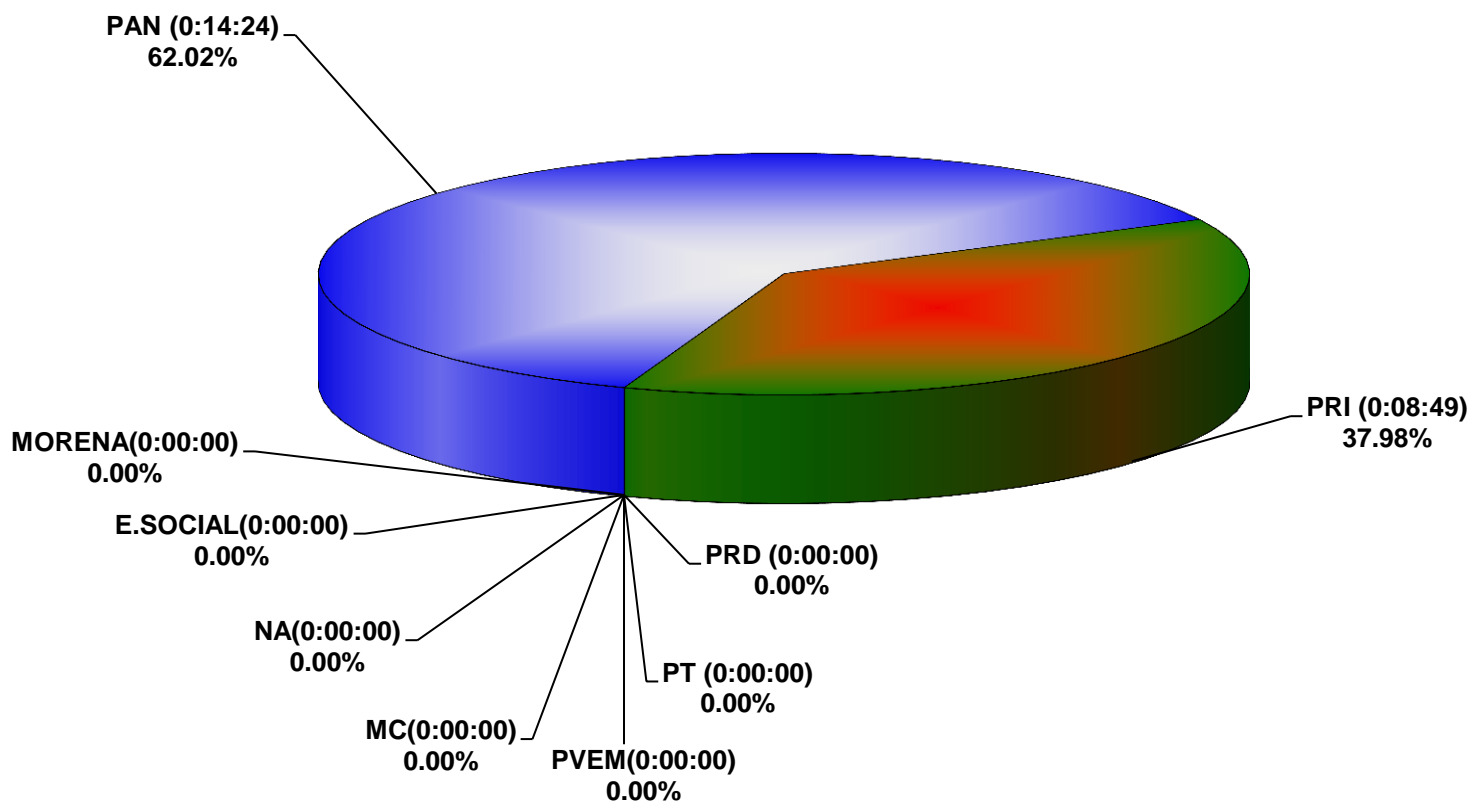

COMISIÓN ESTATAL ELECTORAL DE NUEVO LEÓN  
PORCENTAJE Y TIEMPO TOTAL DEDICADO A CADA PARTIDO POLÍTICO EN RADIO (HORAS)  
ACUMULADO DE OCTUBRE DEL 2016

COMISIÓN ESTATAL ELECTORAL DE NUEVO LEÓN  
PORCENTAJE Y NÚMERO TOTAL DE NOTAS DEDICADAS A CADA PARTIDO POLÍTICO EN  
RADIO  
ACUMULADO DE OCTUBRE DEL 2016

COMISIÓN ESTATAL ELECTORAL DE NUEVO LEÓN  
TOTAL DE NOTAS DEDICADAS A CADA PARTIDO POLÍTICO POR GRUPO RADIOFÓNICO  
ACUMULADO DE OCTUBRE DEL 2016