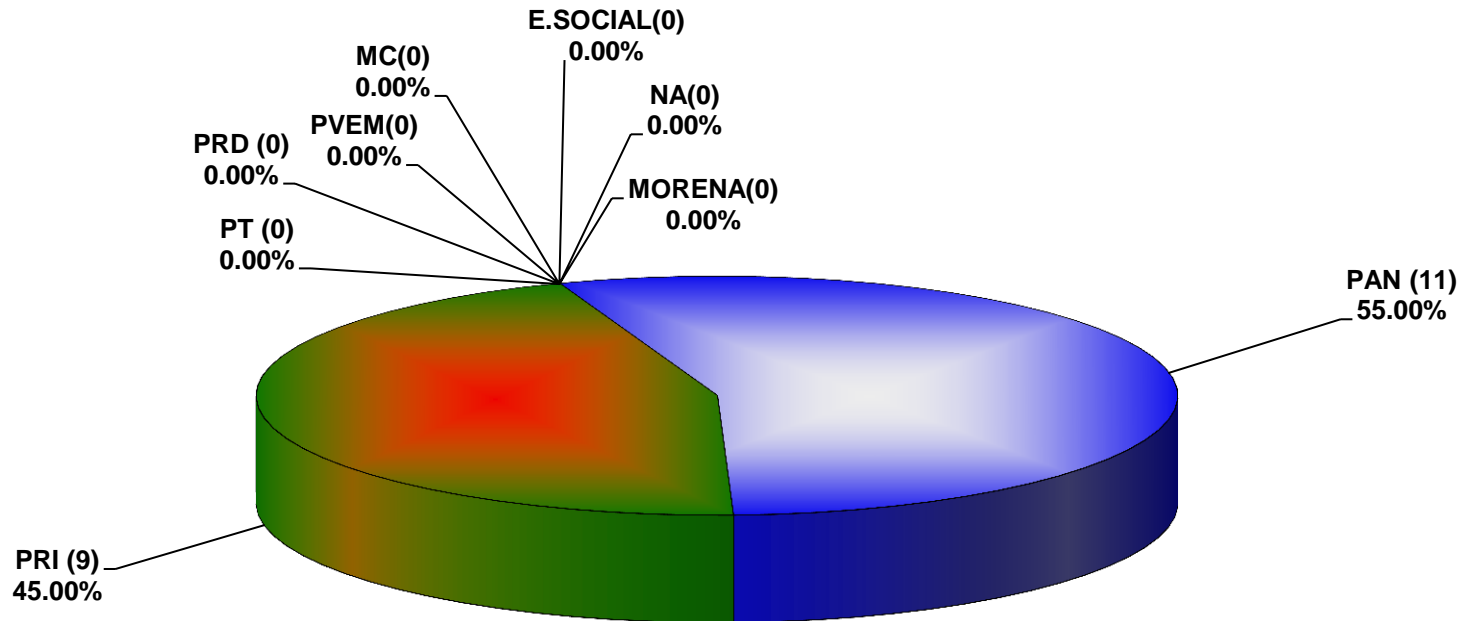

COMISIÓN ESTATAL ELECTORAL DE NUEVO LEÓN  
PORCENTAJE Y TIEMPO TOTAL DEDICADO A CADA PARTIDO POLÍTICO EN RADIO (HORAS)  
ACUMULADO DE OCTUBRE DEL 2016

COMISIÓN ESTATAL ELECTORAL DE NUEVO LEÓN  
PORCENTAJE Y NÚMERO TOTAL DE NOTAS DEDICADAS A CADA PARTIDO POLÍTICO EN  
RADIO  
ACUMULADO DE OCTUBRE DEL 2016

COMISIÓN ESTATAL ELECTORAL DE NUEVO LEÓN  
TOTAL DE NOTAS DEDICADAS A CADA PARTIDO POLÍTICO POR GRUPO RADIOFÓNICO  
ACUMULADO DE OCTUBRE DEL 2016