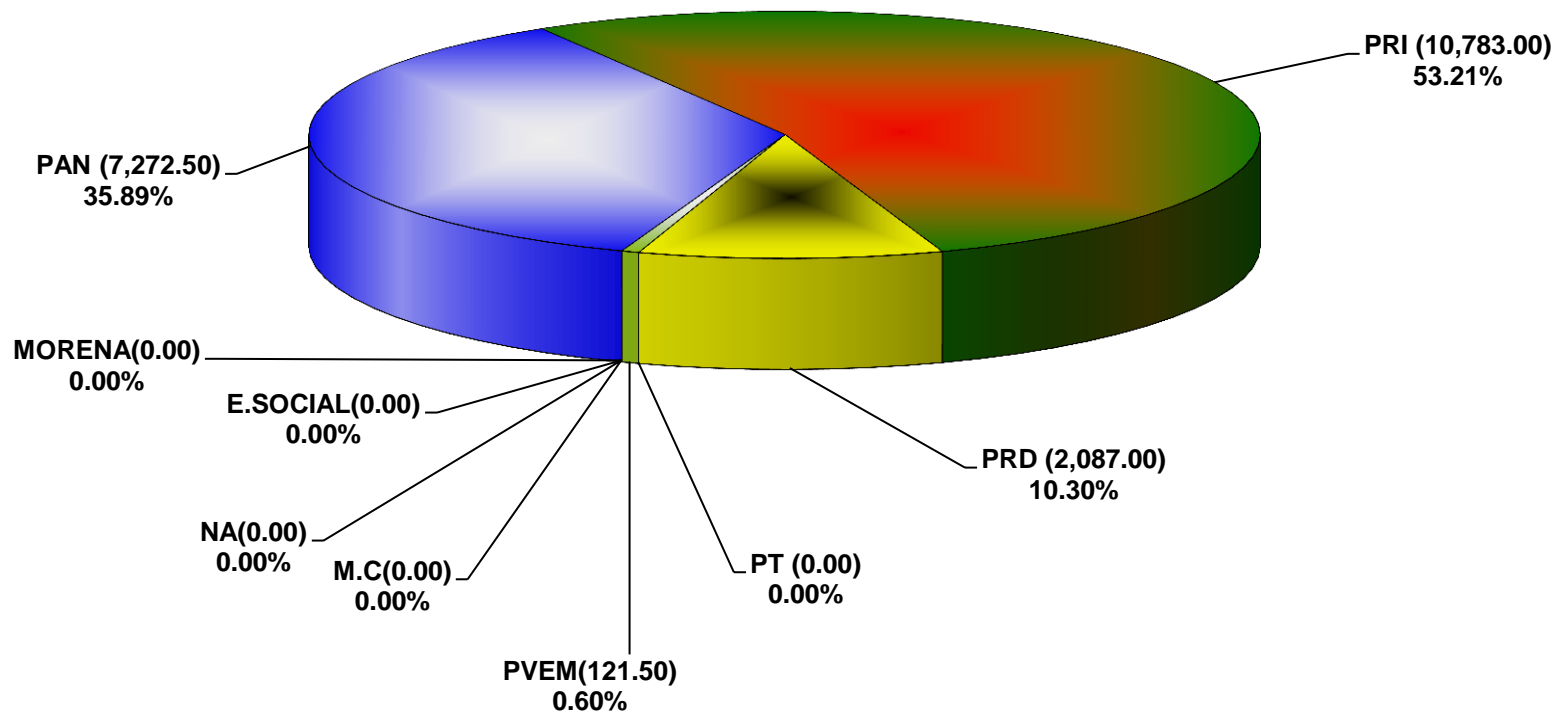

**COMISIÓN ESTATAL ELECTORAL DE NUEVO LEÓN
PORCENTAJE Y ESPACIO TOTAL DEDICADO A CADA PARTIDO POLÍTICO EN PRENSA (CM2)
ACUMULADO DE PRENSA SEPTIEMBRE DE 2016**

**COMISIÓN ESTATAL ELECTORAL DE NUEVO LEÓN
PORCENTAJE Y NÚMERO TOTAL DE NOTAS DEDICADAS A CADA PARTIDO POLÍTICO EN
PRENSA
ACUMULADO DE PRENSA SEPTIEMBRE DE 2016**

COMISIÓN ESTATAL ELECTORAL DE NUEVO LEÓN
TOTAL DE NOTAS DEDICADAS A CADA PARTIDO POLÍTICO POR GRUPO EDITORIAL
ACUMULADO DE PRENSA SEPTIEMBRE DE 2016