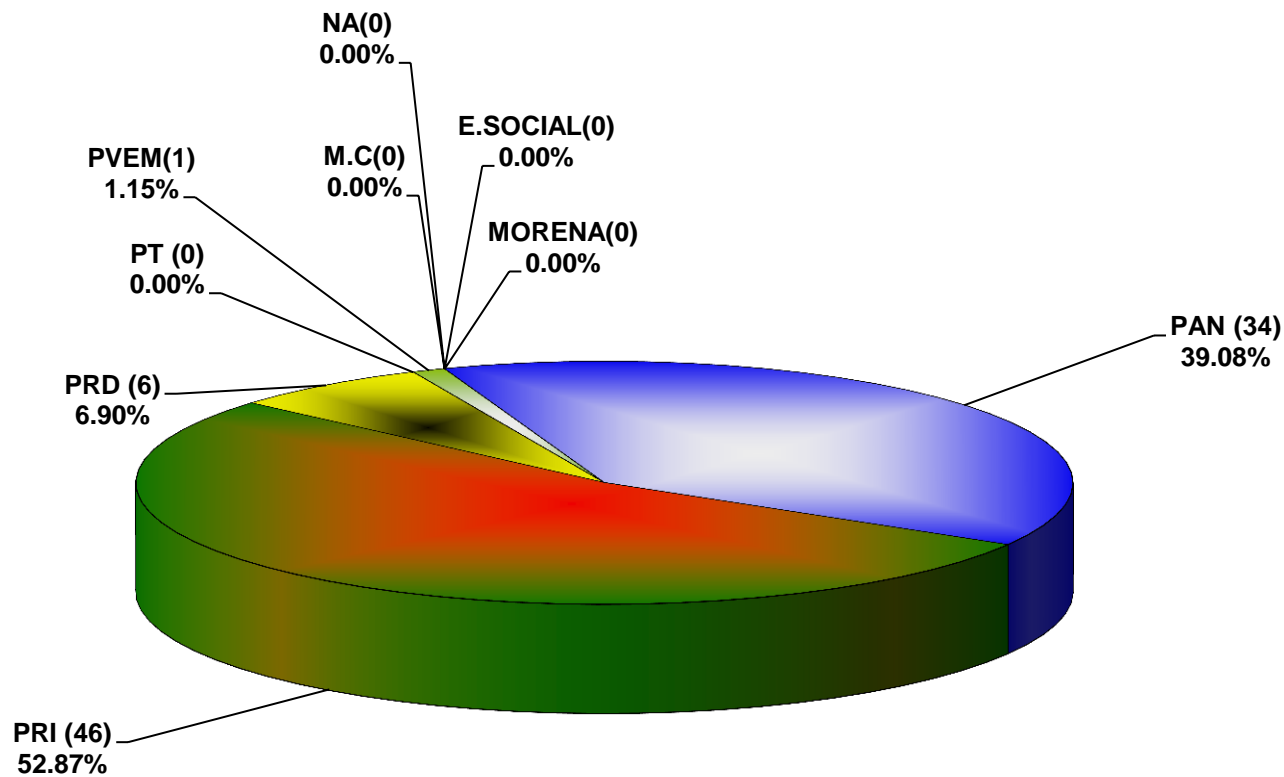

**COMISIÓN ESTATAL ELECTORAL DE NUEVO LEÓN
PORCENTAJE Y ESPACIO TOTAL DEDICADO A CADA PARTIDO POLÍTICO EN PRENSA (CM2)
ACUMULADO DE PRENSA SEPTIEMBRE DE 2016**

**COMISIÓN ESTATAL ELECTORAL DE NUEVO LEÓN
PORCENTAJE Y NÚMERO TOTAL DE NOTAS DEDICADAS A CADA PARTIDO POLÍTICO EN
PRENSA
ACUMULADO DE PRENSA SEPTIEMBRE DE 2016**

COMISIÓN ESTATAL ELECTORAL DE NUEVO LEÓN
TOTAL DE NOTAS DEDICADAS A CADA PARTIDO POLÍTICO POR GRUPO EDITORIAL
ACUMULADO DE PRENSA SEPTIEMBRE DE 2016