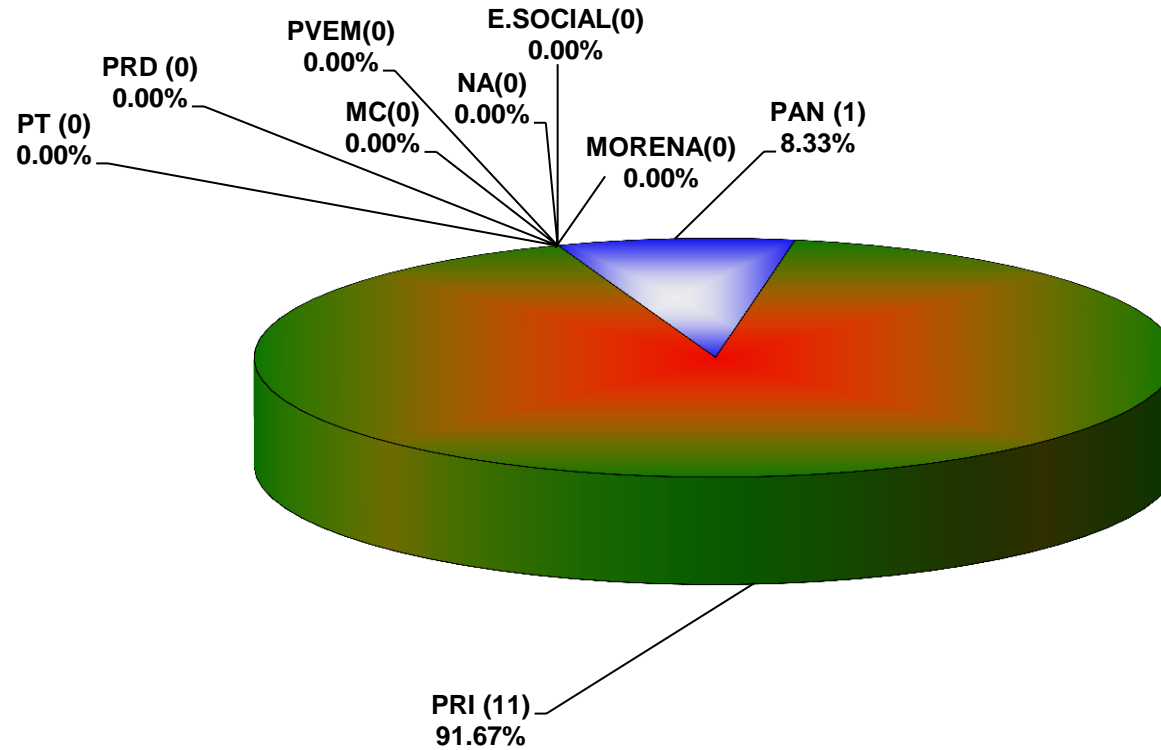

COMISIÓN ESTATAL ELECTORAL DE NUEVO LEÓN
PORCENTAJE Y TIEMPO TOTAL DEDICADO A CADA PARTIDO POLÍTICO EN TELEVISIÓN
(HORAS)
ACUMULADO DE AGOSTO 2016

COMISIÓN ESTATAL ELECTORAL DE NUEVO LEÓN
PORCENTAJE Y NÚMERO TOTAL DE NOTAS DEDICADAS A CADA PARTIDO POLÍTICO EN
TELEVISIÓN
ACUMULADO DE AGOSTO 2016

COMISIÓN ESTATAL ELECTORAL DE NUEVO LEÓN
TOTAL DE NOTAS DEDICADAS A CADA PARTIDO POLÍTICO POR GRUPO TELEVISIVO
ACUMULADO DE AGOSTO 2016