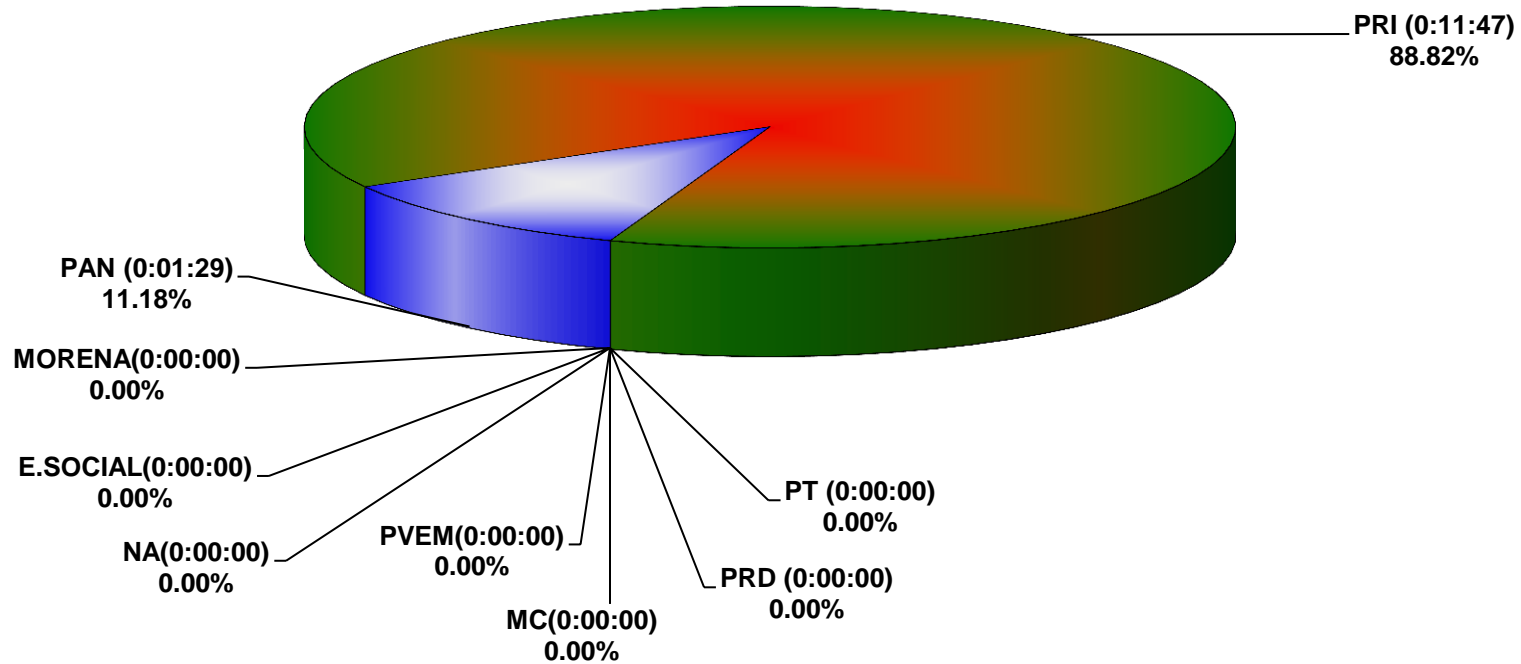

COMISIÓN ESTATAL ELECTORAL DE NUEVO LEÓN
PORCENTAJE Y TIEMPO TOTAL DEDICADO A CADA PARTIDO POLÍTICO EN TELEVISIÓN
(HORAS)
ACUMULADO DE AGOSTO 2016

COMISIÓN ESTATAL ELECTORAL DE NUEVO LEÓN
PORCENTAJE Y NÚMERO TOTAL DE NOTAS DEDICADAS A CADA PARTIDO POLÍTICO EN
TELEVISIÓN
ACUMULADO DE AGOSTO 2016

COMISIÓN ESTATAL ELECTORAL DE NUEVO LEÓN
TOTAL DE NOTAS DEDICADAS A CADA PARTIDO POLÍTICO POR GRUPO TELEVISIVO
ACUMULADO DE AGOSTO 2016