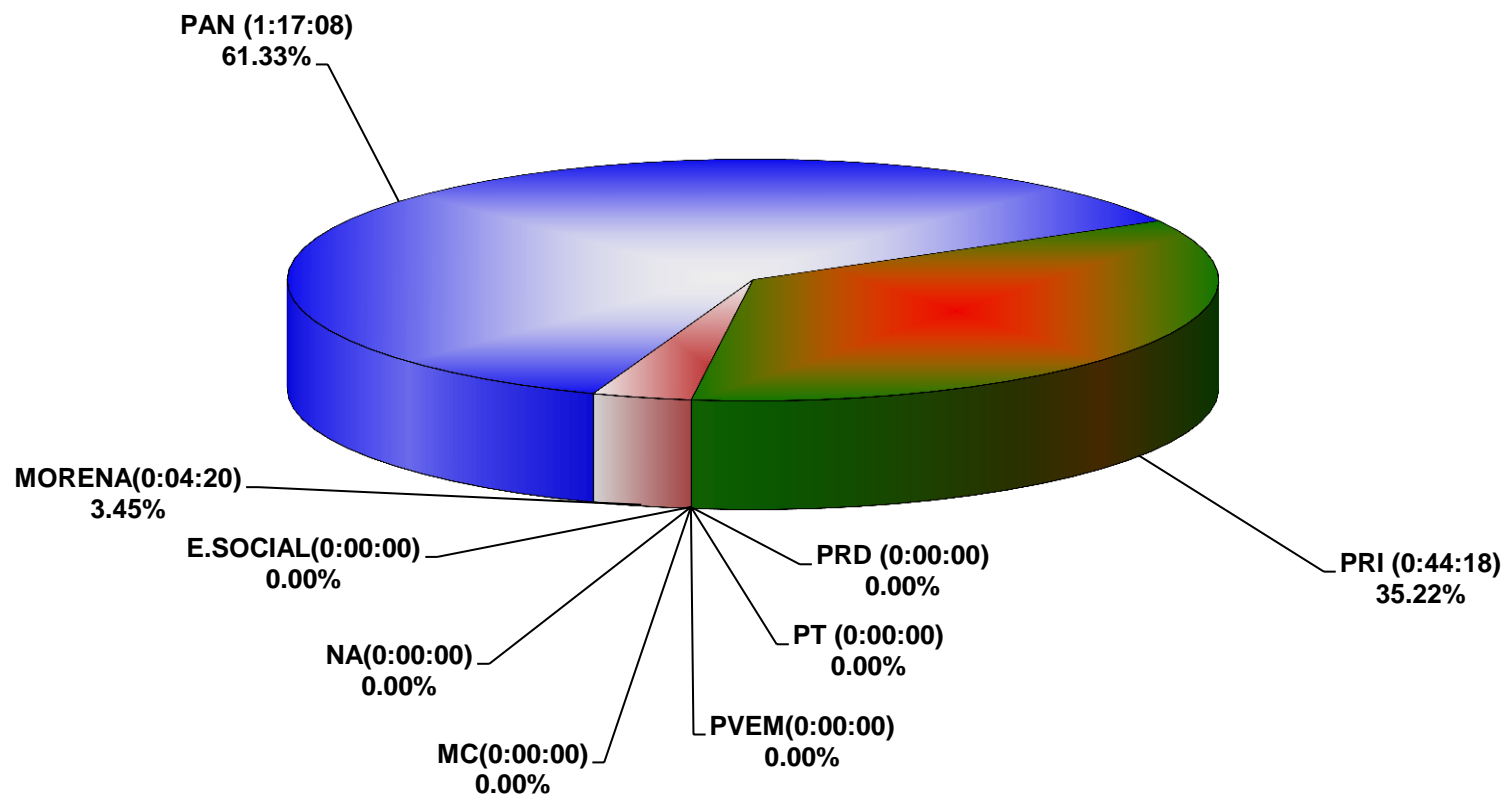

COMISIÓN ESTATAL ELECTORAL DE NUEVO LEÓN  
PORCENTAJE Y TIEMPO TOTAL DEDICADO A CADA PARTIDO POLÍTICO EN RADIO (HORAS)  
ACUMULADO DE FEBRERO DEL 2016

COMISIÓN ESTATAL ELECTORAL DE NUEVO LEÓN  
PORCENTAJE Y NÚMERO TOTAL DE NOTAS DEDICADAS A CADA PARTIDO POLÍTICO EN  
RADIO  
ACUMULADO DE FEBRERO DEL 2016