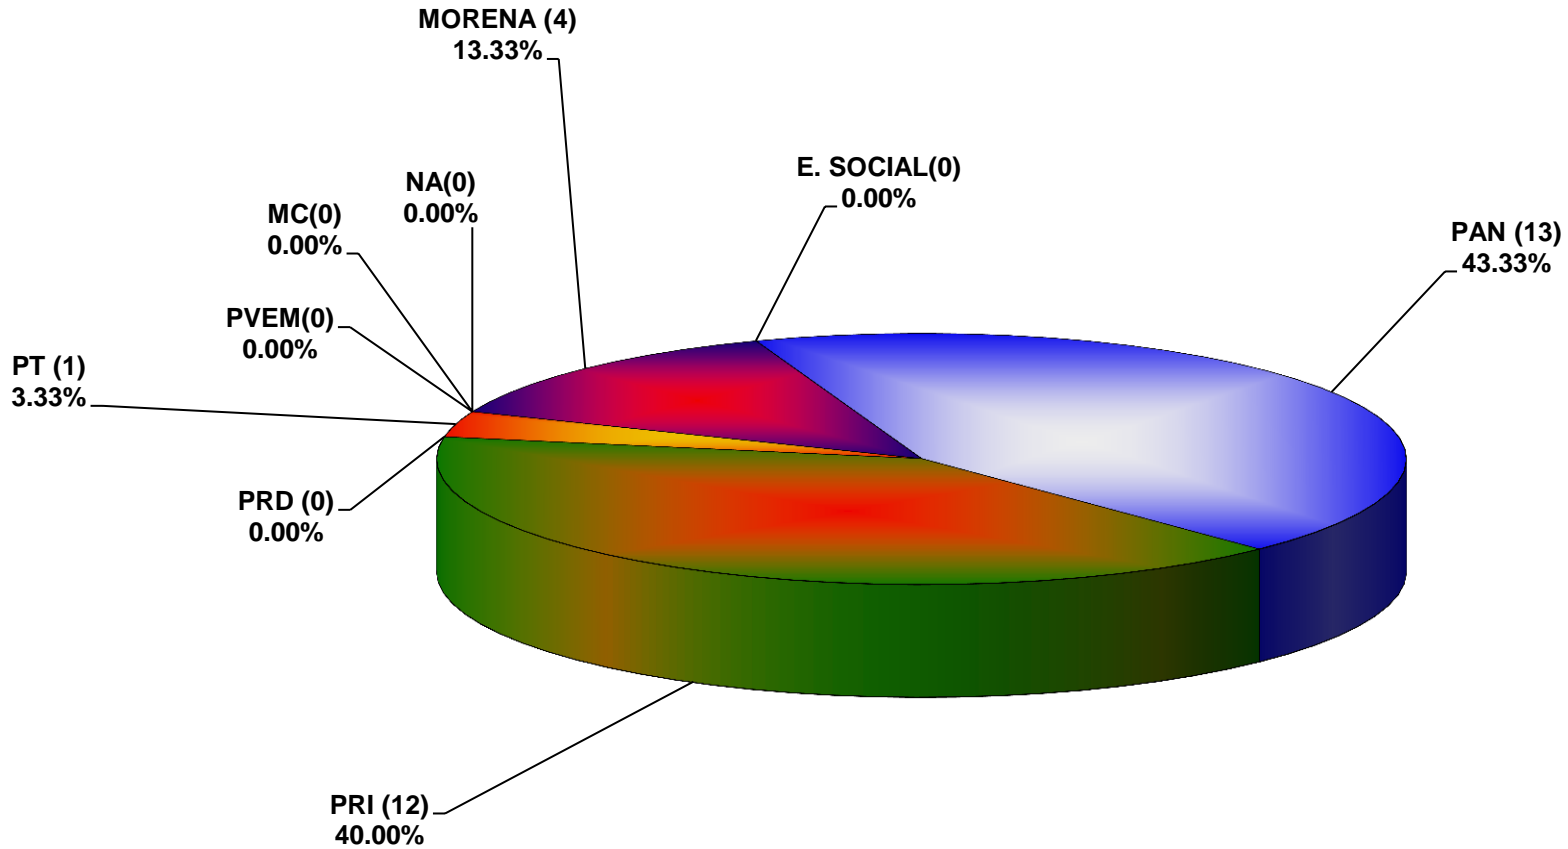

COMISIÓN ESTATAL ELECTORAL NUEVO LEÓN
PORCENTAJE Y TIEMPO TOTAL DEDICADO A CADA PARTIDO POLÍTICO EN RADIO (HORAS)
ACUMULADO DE DICIEMBRE DEL 2015

COMISIÓN ESTATAL ELECTORAL NUEVO LEÓN
PORCENTAJE Y NÚMERO TOTAL DE NOTAS DEDICADAS A CADA PARTIDO POLÍTICO EN RADIO
ACUMULADO DE DICIEMBRE DEL 2015

COMISIÓN ESTATAL ELECTORAL NUEVO LEÓN
TOTAL DE NOTAS DEDICADAS A CADA PARTIDO POLÍTICO POR GRUPO RADIOFÓNICO
ACUMULADO DE DICIEMBRE DEL 2015