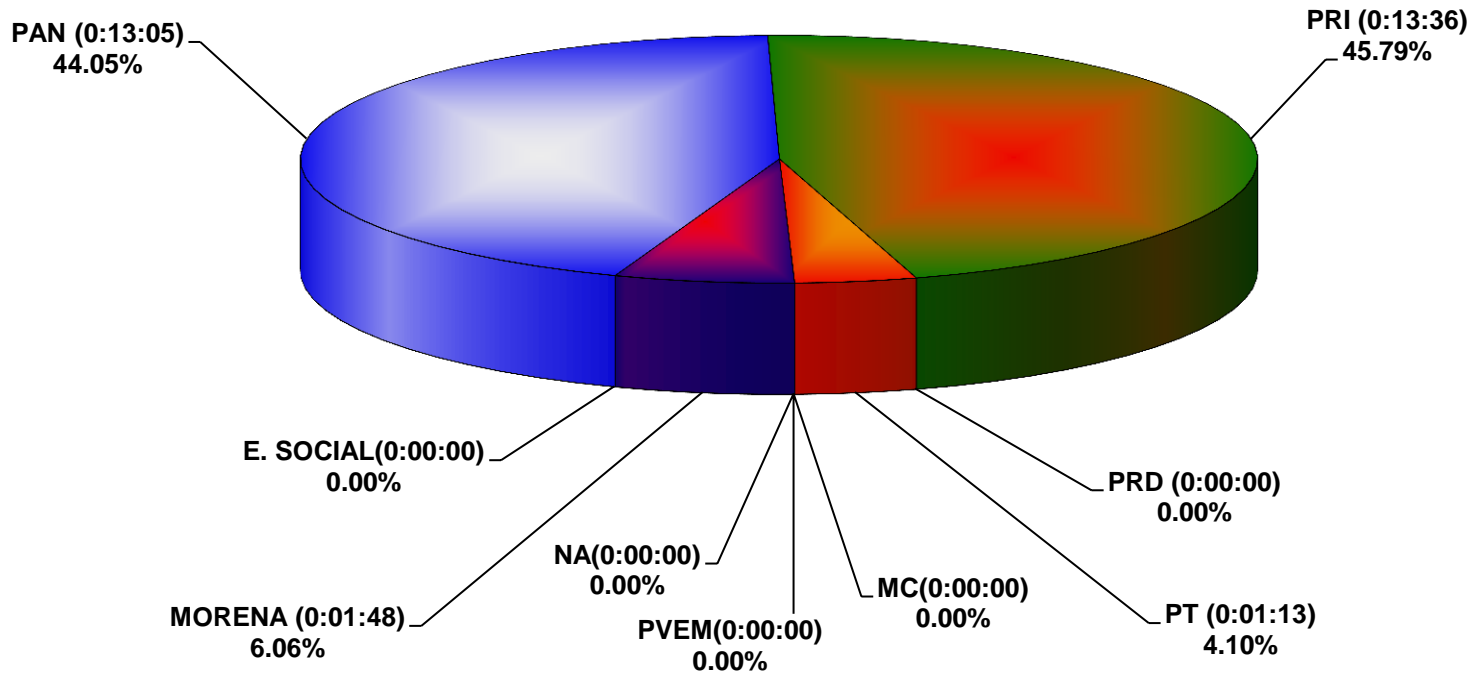

COMISIÓN ESTATAL ELECTORAL NUEVO LEÓN
PORCENTAJE Y TIEMPO TOTAL DEDICADO A CADA PARTIDO POLÍTICO EN RADIO (HORAS)
ACUMULADO DE DICIEMBRE DEL 2015

COMISIÓN ESTATAL ELECTORAL NUEVO LEÓN
PORCENTAJE Y NÚMERO TOTAL DE NOTAS DEDICADAS A CADA PARTIDO POLÍTICO EN RADIO
ACUMULADO DE DICIEMBRE DEL 2015

COMISIÓN ESTATAL ELECTORAL NUEVO LEÓN
TOTAL DE NOTAS DEDICADAS A CADA PARTIDO POLÍTICO POR GRUPO RADIOFÓNICO
ACUMULADO DE DICIEMBRE DEL 2015