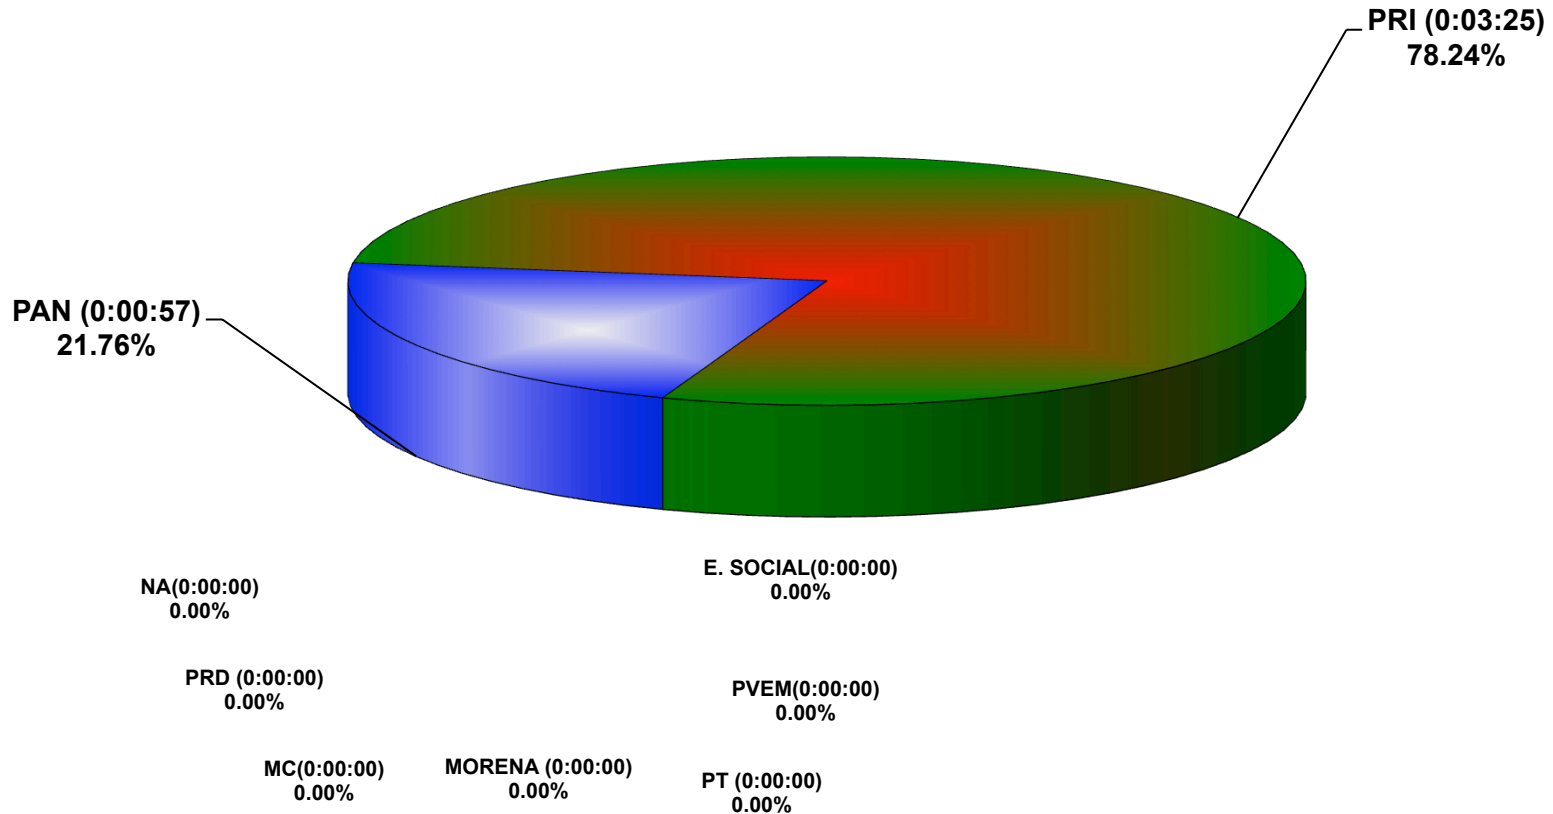

COMISIÓN ESTATAL ELECTORAL NUEVO LEÓN
PORCENTAJE Y TIEMPO TOTAL DEDICADO A CADA PARTIDO POLÍTICO EN TELEVISIÓN (HORAS)
ACUMULADO DE NOVIEMBRE 2015

COMISIÓN ESTATAL ELECTORAL NUEVO LEÓN
PORCENTAJE Y NÚMERO TOTAL DE NOTAS DEDICADAS A CADA PARTIDO POLÍTICO EN
TELEVISIÓN
ACUMULADO DE NOVIEMBRE DE 2015

COMISIÓN ESTATAL ELECTORAL NUEVO LEÓN
TOTAL DE NOTAS DEDICADAS A CADA PARTIDO POLÍTICO POR GRUPO TELEVISIVO
ACUMULADO DE NOVIEMBRE 2015