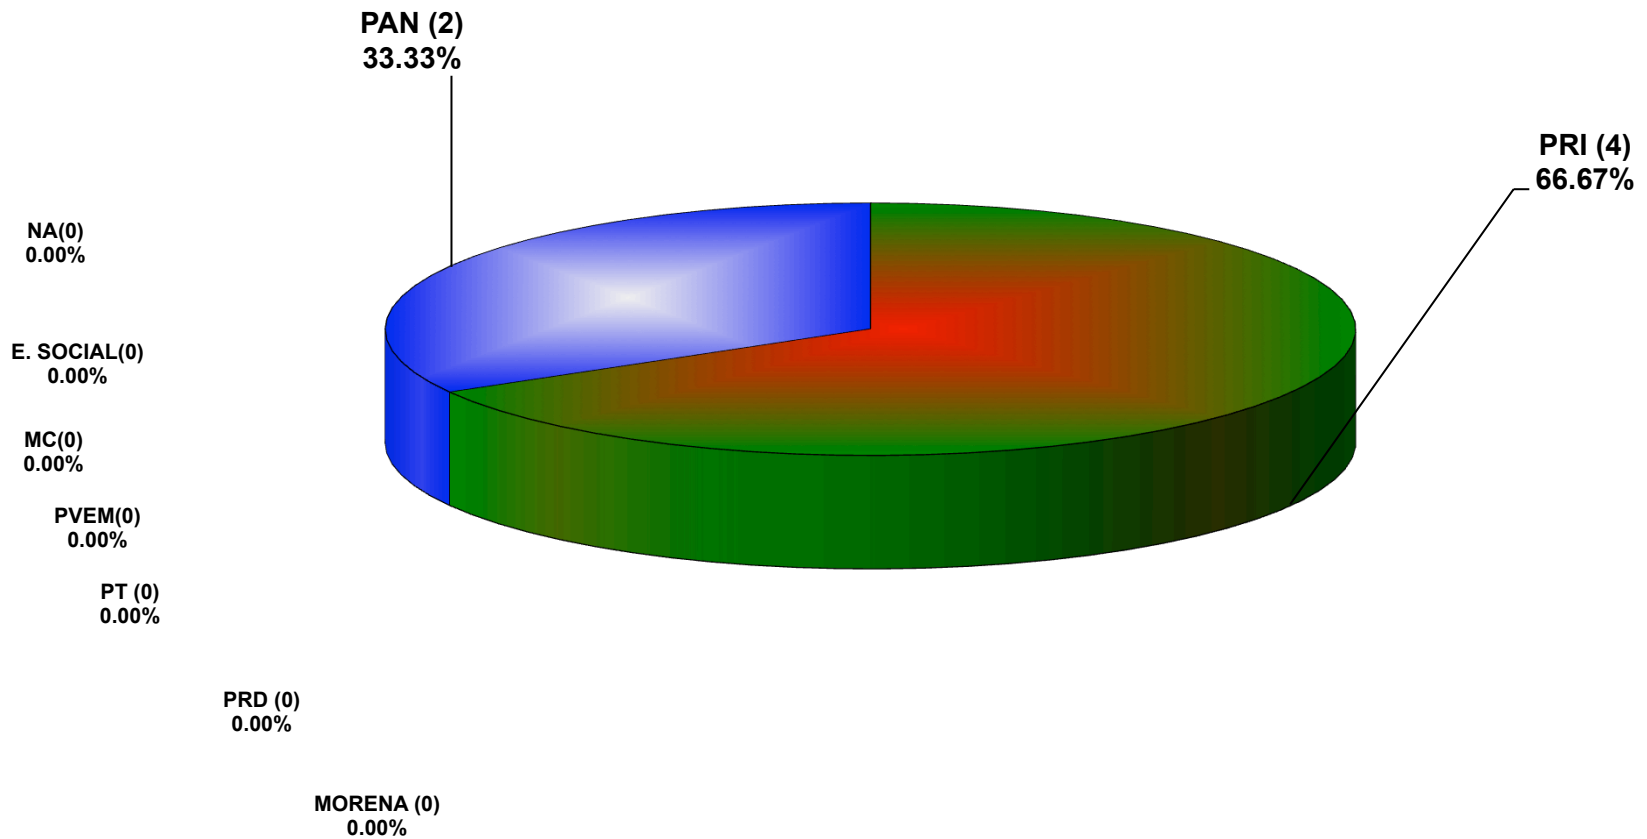

COMISIÓN ESTATAL ELECTORAL NUEVO LEÓN
PORCENTAJE Y TIEMPO TOTAL DEDICADO A CADA PARTIDO POLÍTICO EN TELEVISIÓN (HORAS)
ACUMULADO DE NOVIEMBRE 2015

COMISIÓN ESTATAL ELECTORAL NUEVO LEÓN
PORCENTAJE Y NÚMERO TOTAL DE NOTAS DEDICADAS A CADA PARTIDO POLÍTICO EN
TELEVISIÓN
ACUMULADO DE NOVIEMBRE DE 2015

COMISIÓN ESTATAL ELECTORAL NUEVO LEÓN
TOTAL DE NOTAS DEDICADAS A CADA PARTIDO POLÍTICO POR GRUPO TELEVISIVO
ACUMULADO DE NOVIEMBRE 2015