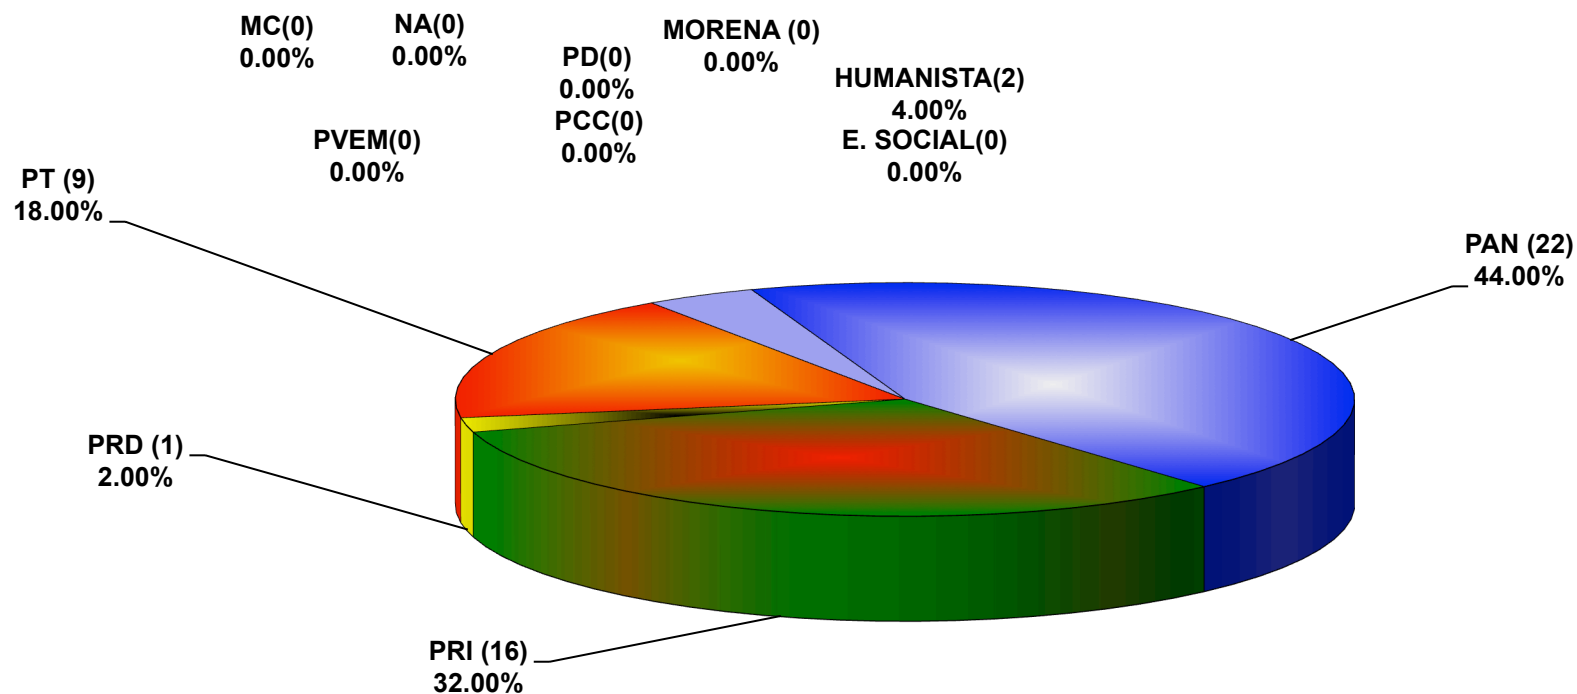

COMISIÓN ESTATAL ELECTORAL DE NUEVO LEÓN
PORCENTAJE Y TIEMPO TOTAL DEDICADO A CADA PARTIDO POLÍTICO EN RADIO (HORAS)
ACUMULADO DE SEPTIEMBRE DEL 2015

**COMISIÓN ESTATAL ELECTORAL DE NUEVO LEÓN
PORCENTAJE Y NÚMERO TOTAL DE NOTAS DEDICADAS A CADA PARTIDO POLÍTICO EN RADIO
ACUMULADO DE SEPTIEMBRE DEL 2015**

COMISIÓN ESTATAL ELECTORAL DE NUEVO LEÓN
TOTAL DE NOTAS DEDICADAS A CADA PARTIDO POLÍTICO POR GRUPO RADIOFÓNICO
ACUMULADO DE SEPTIEMBRE DEL 2015