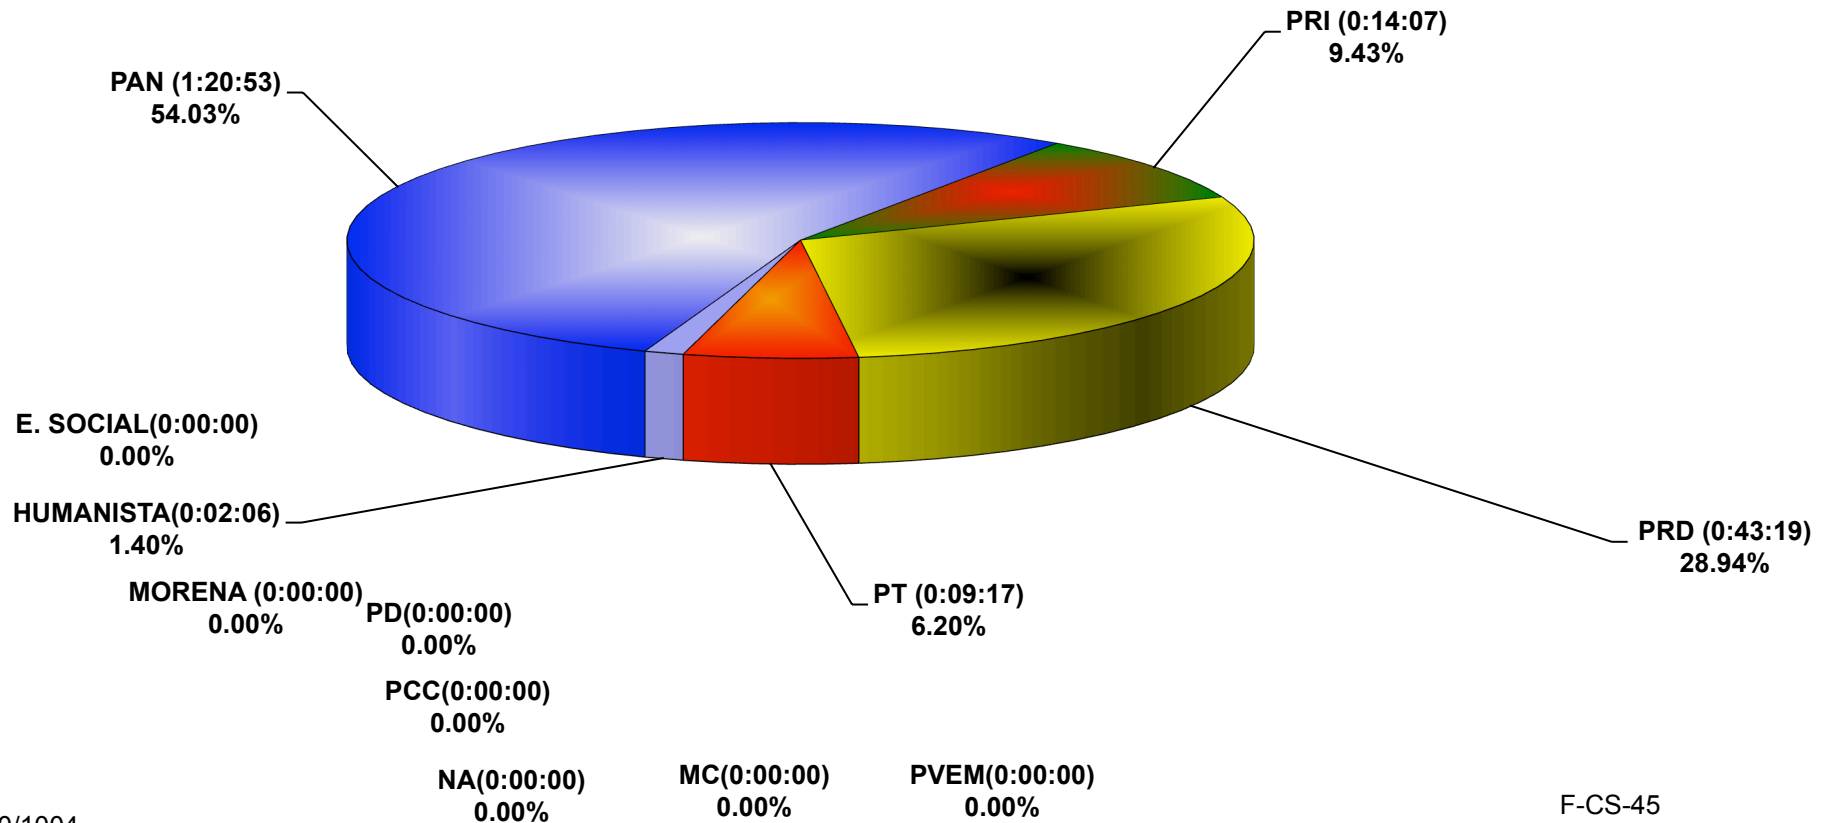

COMISIÓN ESTATAL ELECTORAL DE NUEVO LEÓN
PORCENTAJE Y TIEMPO TOTAL DEDICADO A CADA PARTIDO POLÍTICO EN RADIO (HORAS)
ACUMULADO DE SEPTIEMBRE DEL 2015

**COMISIÓN ESTATAL ELECTORAL DE NUEVO LEÓN
PORCENTAJE Y NÚMERO TOTAL DE NOTAS DEDICADAS A CADA PARTIDO POLÍTICO EN RADIO
ACUMULADO DE SEPTIEMBRE DEL 2015**

COMISIÓN ESTATAL ELECTORAL DE NUEVO LEÓN
TOTAL DE NOTAS DEDICADAS A CADA PARTIDO POLÍTICO POR GRUPO RADIOFÓNICO
ACUMULADO DE SEPTIEMBRE DEL 2015