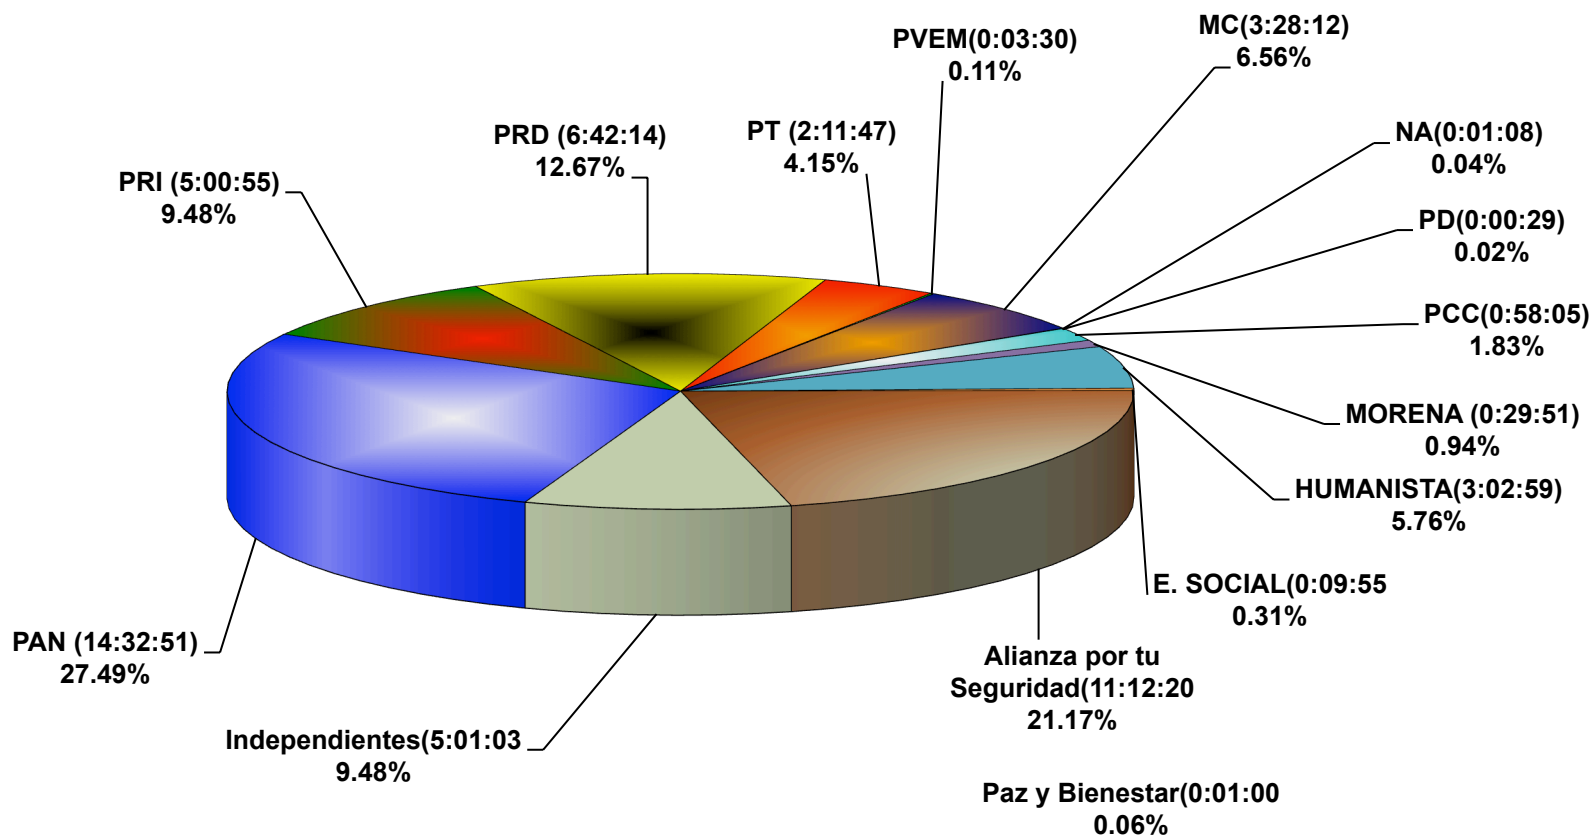

COMISIÓN ESTATAL ELECTORAL DE NUEVO LEÓN
PORCENTAJE Y TIEMPO TOTAL DEDICADO A CADA PARTIDO POLÍTICO EN TELEVISIÓN
(HORAS)
ACUMULADO DE MAYO 2015

COMISIÓN ESTATAL ELECTORAL DE NUEVO LEÓN
PORCENTAJE Y NÚMERO TOTAL DE NOTAS DEDICADAS A CADA PARTIDO POLÍTICO EN
TELEVISIÓN
ACUMULADO DE MAYO DE 2015

TOTAL DE NOTAS DEDICADAS A CADA PARTIDO POLÍTICO POR GRUPO TELEVISIVO
ACUMULADO DE MAYO 2015

	MULTIMEDIOS	TELEvisa	TVAZTECA	TV NL	TOTAL
PAN	138	161	131	34	464
PRI	77	74	75	50	276
PRD	10	30	18	2	60
PT	6	11	8	10	35
PVEM	0	0	0	7	7
MC	21	34	26	15	96
NA	0	1	0	0	1
PD	0	0	0	1	1
PCC	10	15	5	3	33
MORENA	4	7	4	3	18
HUMANISTA	25	28	23	13	89
E. SOCIAL	0	1	3	0	4
Alianza por tu Seguridad	141	109	84	38	372
Paz y Bienestar	0	0	0	0	0
Independientes	32	49	41	13	135
TOTAL	464	520	418	189	1591