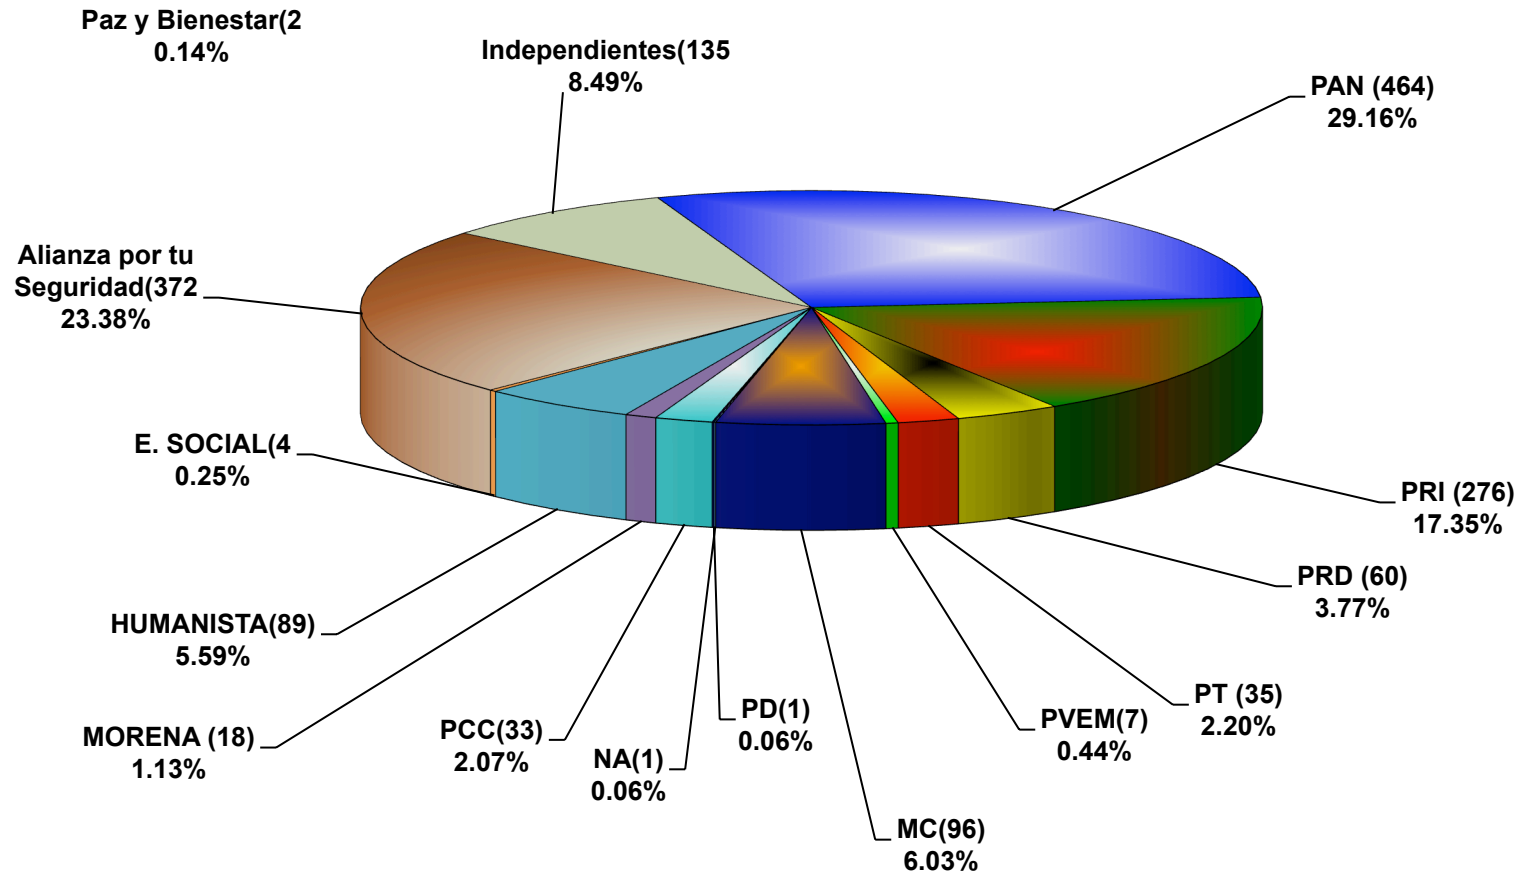

COMISIÓN ESTATAL ELECTORAL DE NUEVO LEÓN
PORCENTAJE Y TIEMPO TOTAL DEDICADO A CADA PARTIDO POLÍTICO EN TELEVISIÓN
(HORAS)
ACUMULADO DE MAYO 2015

COMISIÓN ESTATAL ELECTORAL DE NUEVO LEÓN
PORCENTAJE Y NÚMERO TOTAL DE NOTAS DEDICADAS A CADA PARTIDO POLÍTICO EN
TELEVISIÓN
ACUMULADO DE MAYO DE 2015

TOTAL DE NOTAS DEDICADAS A CADA PARTIDO POLÍTICO POR GRUPO TELEVISIVO
ACUMULADO DE MAYO 2015

	MULTIMEDIOS	TELEvisa	TVAZTECA	TV NL	TOTAL
PAN	138	161	131	34	464
PRI	77	74	75	50	276
PRD	10	30	18	2	60
PT	6	11	8	10	35
PVEM	0	0	0	7	7
MC	21	34	26	15	96
NA	0	1	0	0	1
PD	0	0	0	1	1
PCC	10	15	5	3	33
MORENA	4	7	4	3	18
HUMANISTA	25	28	23	13	89
E. SOCIAL	0	1	3	0	4
Alianza por tu Seguridad	141	109	84	38	372
Paz y Bienestar	0	0	0	0	0
Independientes	32	49	41	13	135
TOTAL	464	520	418	189	1591