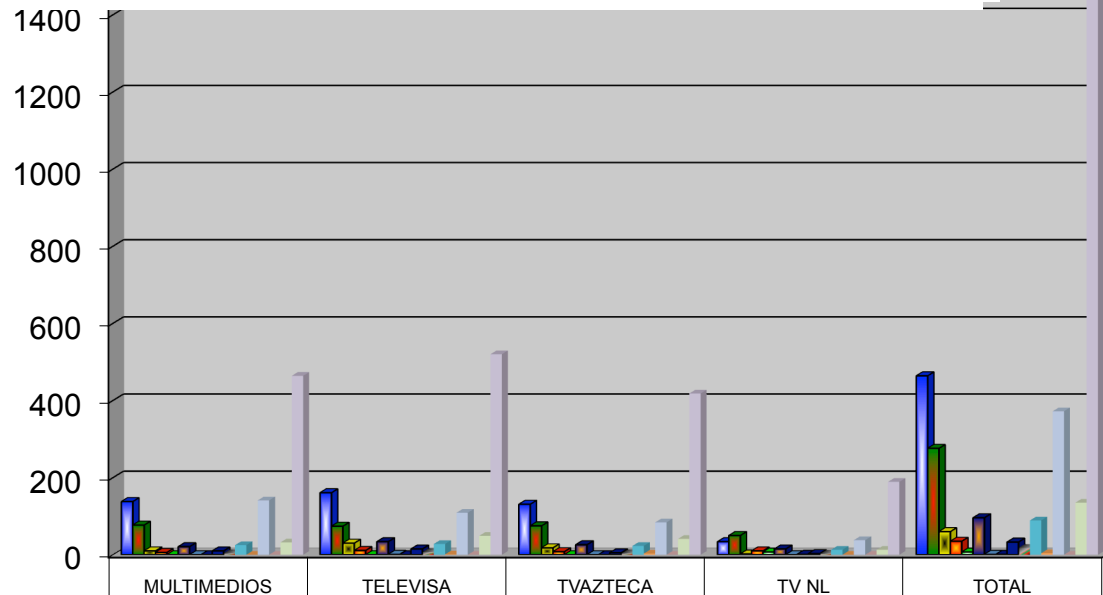

COMISIÓN ESTATAL ELECTORAL DE NUEVO LEÓN
PORCENTAJE Y TIEMPO TOTAL DEDICADO A CADA PARTIDO POLÍTICO EN TELEVISIÓN
(HORAS)
ACUMULADO DE MAYO 2015

COMISIÓN ESTATAL ELECTORAL DE NUEVO LEÓN
PORCENTAJE Y NÚMERO TOTAL DE NOTAS DEDICADAS A CADA PARTIDO POLÍTICO EN
TELEVISIÓN
ACUMULADO DE MAYO DE 2015

TOTAL DE NOTAS DEDICADAS A CADA PARTIDO POLÍTICO POR GRUPO TELEVISIVO
ACUMULADO DE MAYO 2015

	MULTIMEDIOS	TELEvisa	TVAZTECA	TV NL	TOTAL
PAN	138	161	131	34	464
PRI	77	74	75	50	276
PRD	10	30	18	2	60
PT	6	11	8	10	35
PVEM	0	0	0	7	7
MC	21	34	26	15	96
NA	0	1	0	0	1
PD	0	0	0	1	1
PCC	10	15	5	3	33
MORENA	4	7	4	3	18
HUMANISTA	25	28	23	13	89
E. SOCIAL	0	1	3	0	4
Alianza por tu Seguridad	141	109	84	38	372
Paz y Bienestar	0	0	0	0	0
Independientes	32	49	41	13	135
TOTAL	464	520	418	189	1591