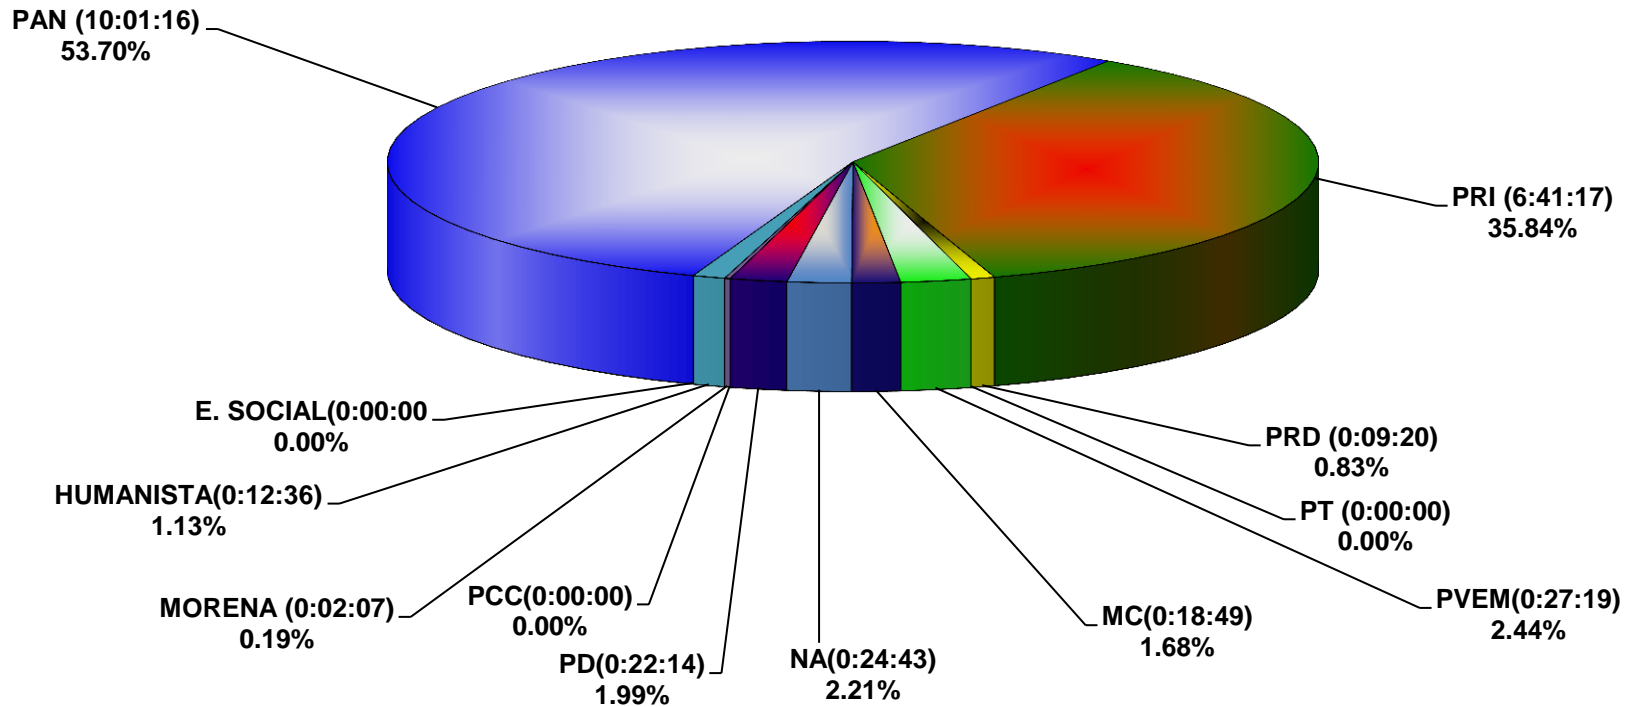

COMISIÓN ESTATAL ELECTORAL DE NUEVO LEÓN
PORCENTAJE Y TIEMPO TOTAL DEDICADO A CADA PARTIDO POLÍTICO EN TELEVISIÓN
(HORAS)
ACUMULADO DE FEBRERO 2015

COMISIÓN ESTATAL ELECTORAL DE NUEVO LEÓN
PORCENTAJE Y NÚMERO TOTAL DE NOTAS DEDICADAS A CADA PARTIDO POLÍTICO EN
TELEVISIÓN
ACUMULADO DE FEBRERO DE 2015

COMISIÓN ESTATAL ELECTORAL DE NUEVO LEÓN
TOTAL DE NOTAS DEDICADAS A CADA PARTIDO POLÍTICO POR GRUPO TELEVISIVO
ACUMULADO DE FEBRERO 2015