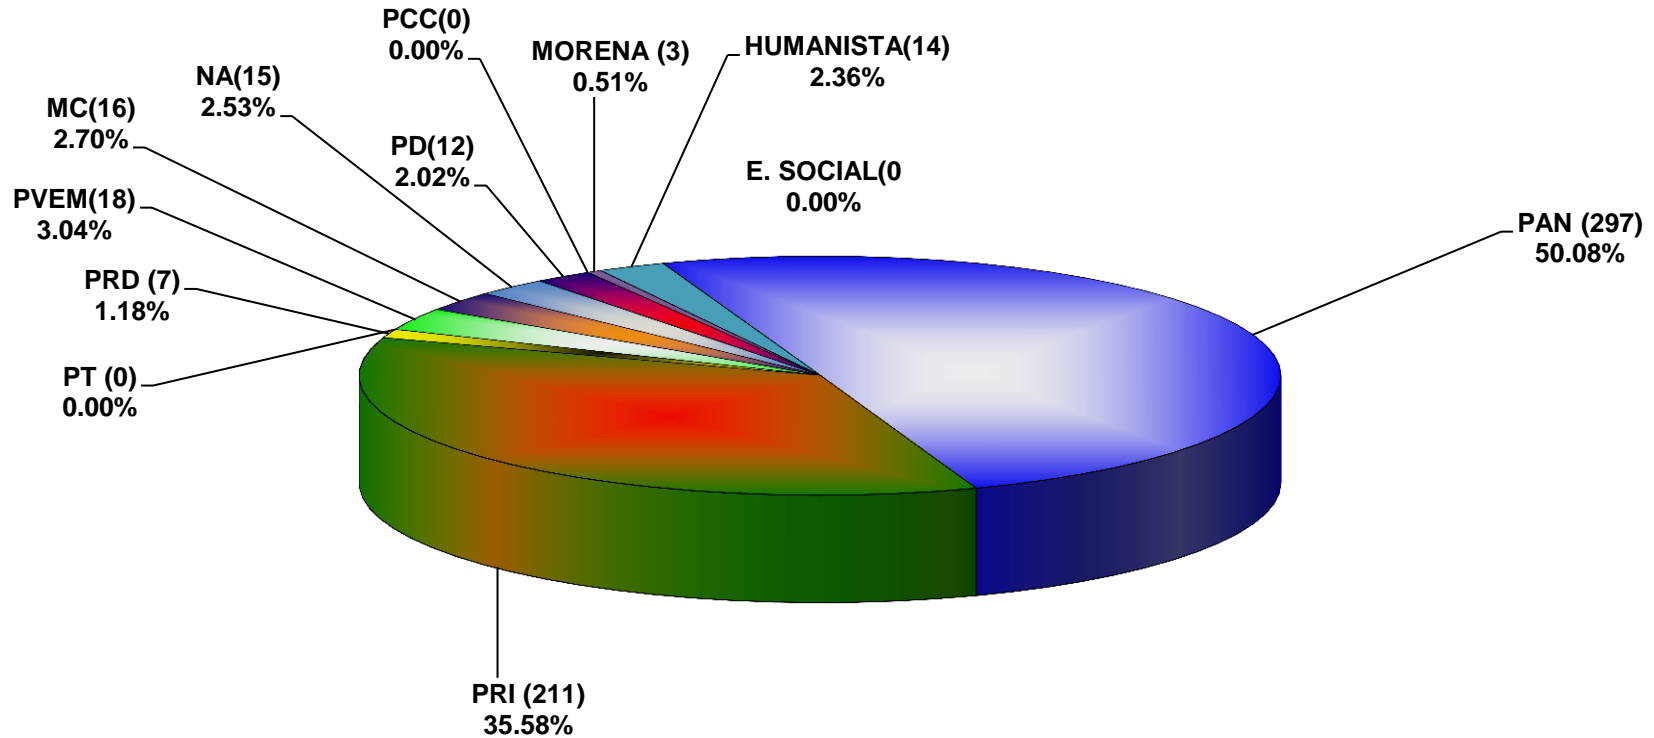

COMISIÓN ESTATAL ELECTORAL DE NUEVO LEÓN
PORCENTAJE Y TIEMPO TOTAL DEDICADO A CADA PARTIDO POLÍTICO EN TELEVISIÓN
(HORAS)
ACUMULADO DE FEBRERO 2015

COMISIÓN ESTATAL ELECTORAL DE NUEVO LEÓN
PORCENTAJE Y NÚMERO TOTAL DE NOTAS DEDICADAS A CADA PARTIDO POLÍTICO EN
TELEVISIÓN
ACUMULADO DE FEBRERO DE 2015

COMISIÓN ESTATAL ELECTORAL DE NUEVO LEÓN
TOTAL DE NOTAS DEDICADAS A CADA PARTIDO POLÍTICO POR GRUPO TELEVISIVO
ACUMULADO DE FEBRERO 2015