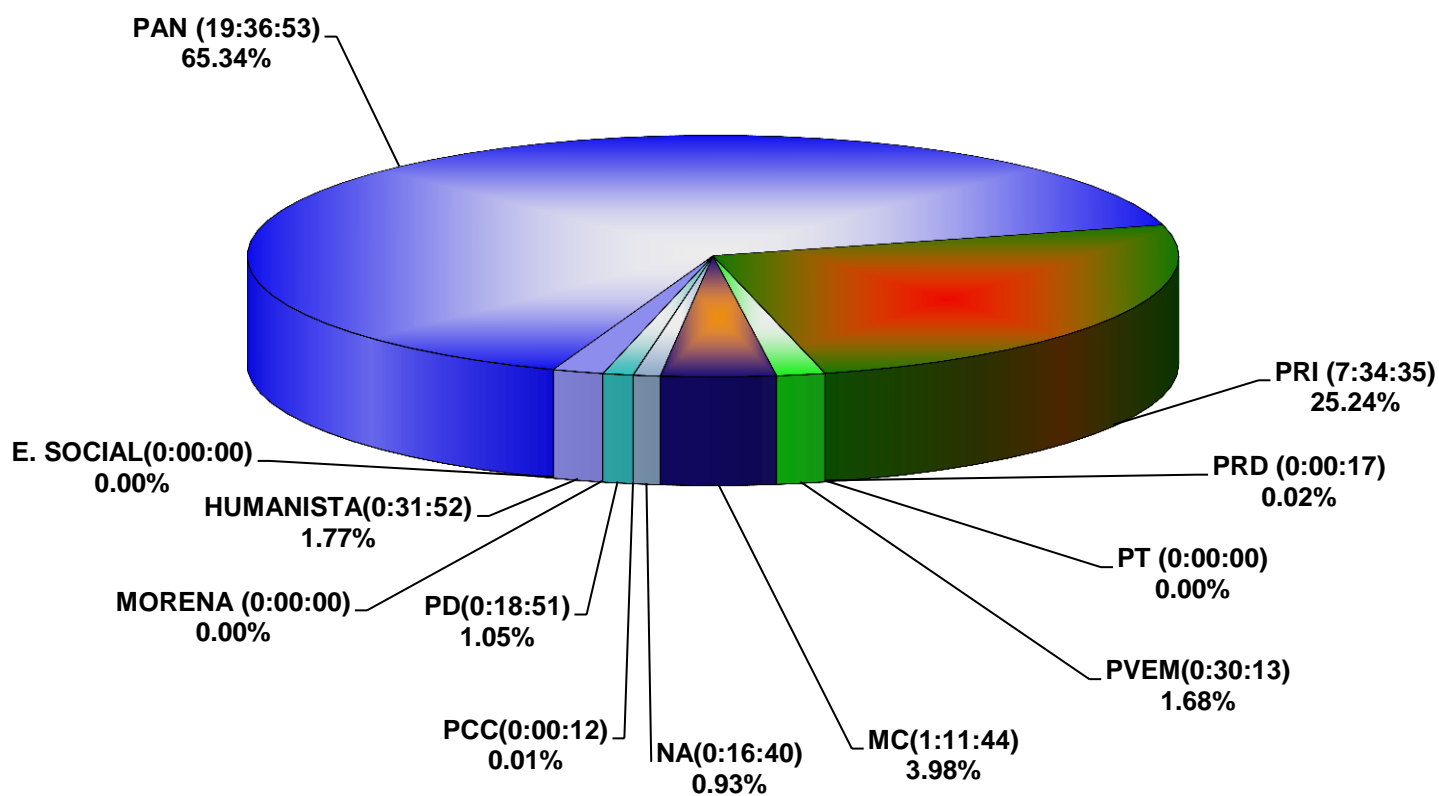

COMISIÓN ESTATAL ELECTORAL DE NUEVO LEÓN
PORCENTAJE Y TIEMPO TOTAL DEDICADO A CADA PARTIDO POLÍTICO EN RADIO (HORAS)
ACUMULADO DE FEBRERO DEL 2015

COMISIÓN ESTATAL ELECTORAL DE NUEVO LEÓN
PORCENTAJE Y NÚMERO TOTAL DE NOTAS DEDICADAS A CADA PARTIDO POLÍTICO EN
RADIO
ACUMULADO DE FEBRERO DEL 2015

**COMISION ESTATAL ELECTORAL DE NUEVO LEON
TOTAL DE NOTAS DEDICADAS A CADA PARTIDO POLÍTICO POR GRUPO RADIOFÓNICO
ACUMULADO DE FEBRERO DEL 2015**