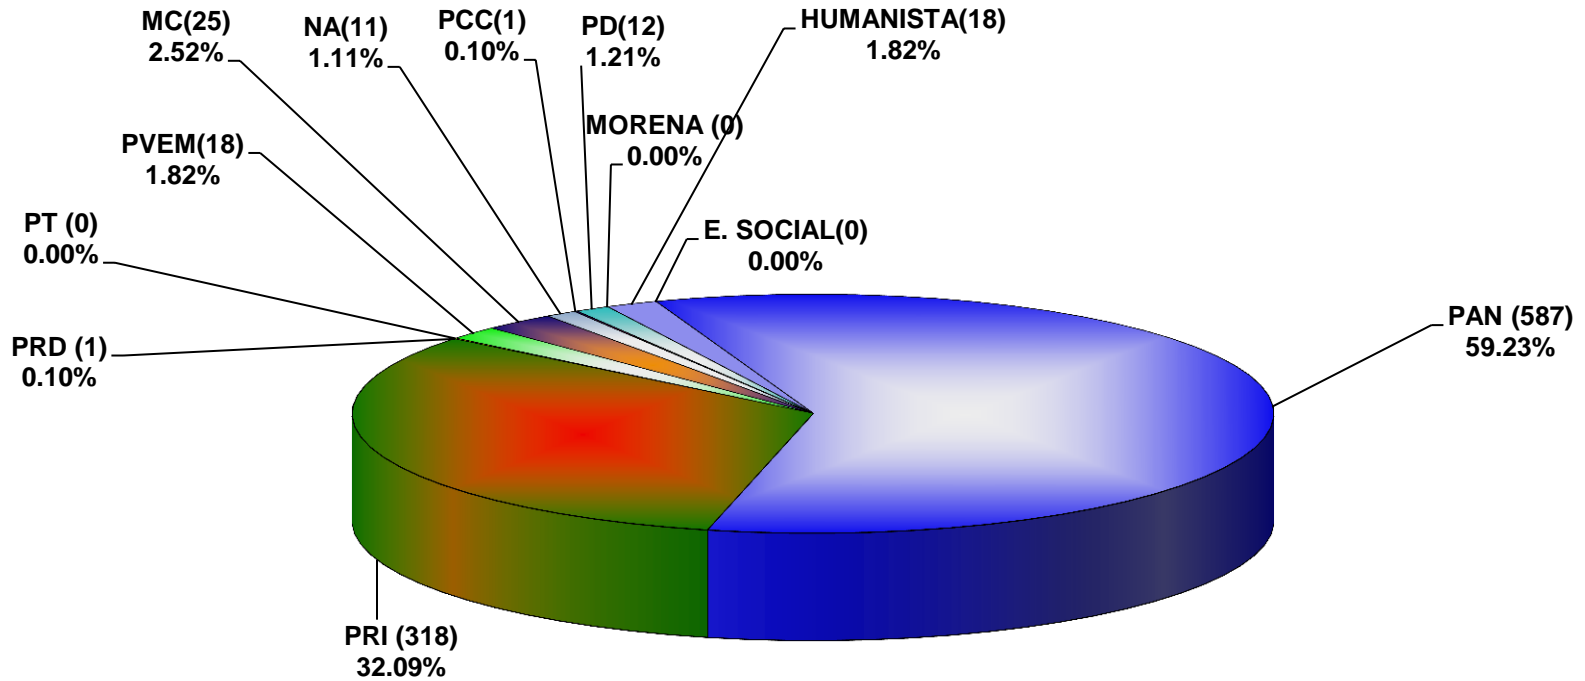

COMISIÓN ESTATAL ELECTORAL DE NUEVO LEÓN
PORCENTAJE Y TIEMPO TOTAL DEDICADO A CADA PARTIDO POLÍTICO EN RADIO (HORAS)
ACUMULADO DE FEBRERO DEL 2015

COMISIÓN ESTATAL ELECTORAL DE NUEVO LEÓN
PORCENTAJE Y NÚMERO TOTAL DE NOTAS DEDICADAS A CADA PARTIDO POLÍTICO EN
RADIO
ACUMULADO DE FEBRERO DEL 2015

**COMISION ESTATAL ELECTORAL DE NUEVO LEON
TOTAL DE NOTAS DEDICADAS A CADA PARTIDO POLÍTICO POR GRUPO RADIOFÓNICO
ACUMULADO DE FEBRERO DEL 2015**