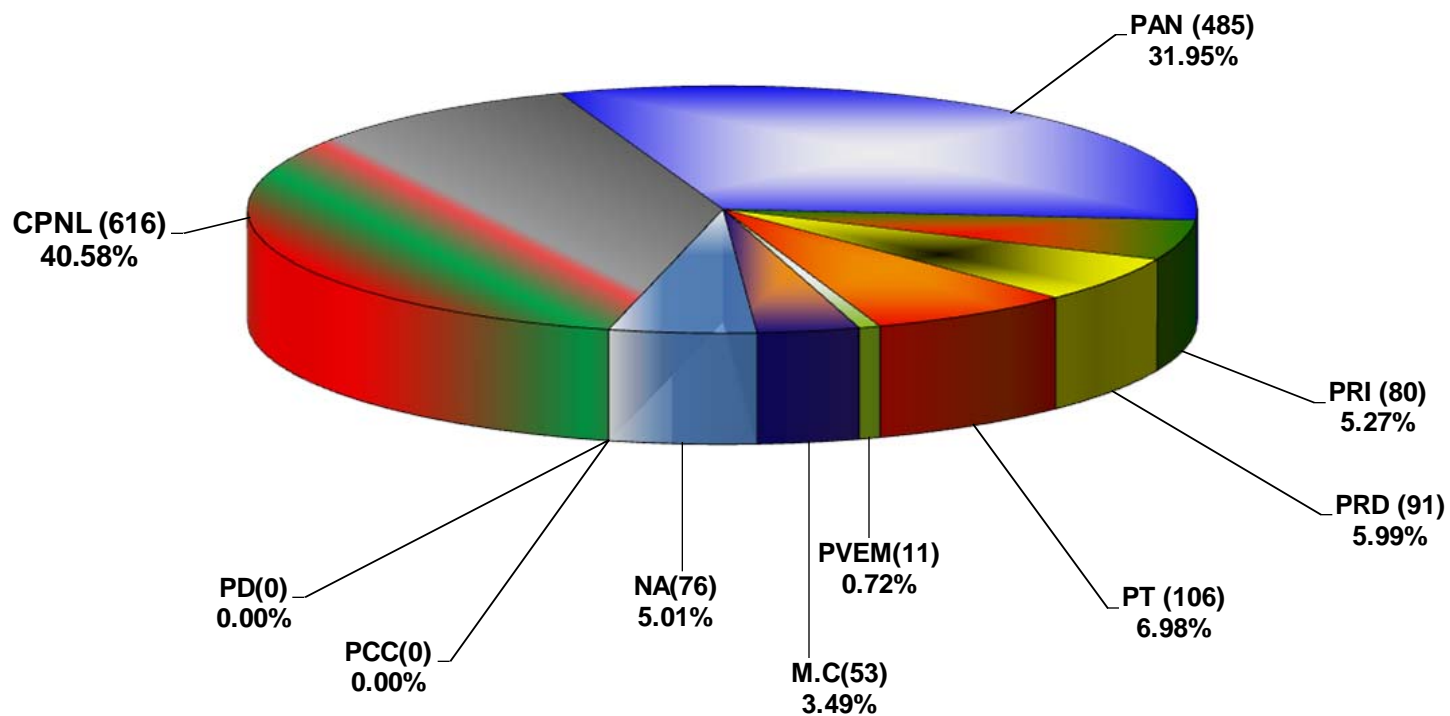

COMISIÓN ESTATAL ELECTORAL DE NUEVO LEÓN  
PORCENTAJE Y TIEMPO TOTAL DEDICADO A CADA PARTIDO POLÍTICO EN TELEVISIÓN  
(HORAS)  
ACUMULADO DE JUNIO DEL 2012

COMISIÓN ESTATAL ELECTORAL DE NUEVO LEÓN  
PORCENTAJE Y NÚMERO TOTAL DE NOTAS DEDICADAS A CADA PARTIDO POLÍTICO EN  
TELEVISIÓN  
ACUMULADO DE JUNIO DEL 2012

COMISIÓN ESTATAL ELECTORAL DE NUEVO LEÓN  
TOTAL DE NOTAS DEDICADAS A CADA PARTIDO POLÍTICO POR GRUPO A TELEVISIVO  
CUMULADO DE JUNIO DEL 2012

**COMISIÓN ESTATAL ELECTORAL DE NUEVO LEÓN  
PORCENTAJE Y ESPACIO TOTAL DEDICADO A CADA PARTIDO POLÍTICO EN PRENSA (CM2)  
ACUMULADO DE JUNIO DE 2012**

COMISIÓN ESTATAL ELECTORAL DE NUEVO LEÓN  
PORCENTAJE Y NÚMERO TOTAL DE NOTAS DEDICADAS A CADA PARTIDO POLÍTICO EN  
PRENSA  
ACUMULADO DE JUNIO DE 2012

**COMISIÓN ESTATAL ELECTORAL DE NUEVO LEÓN  
TOTAL DE NOTAS DEDICADAS A CADA PARTIDO POLÍTICO POR GRUPO EDITORIAL  
ACUMULADO DE JUNIO DE 2012**