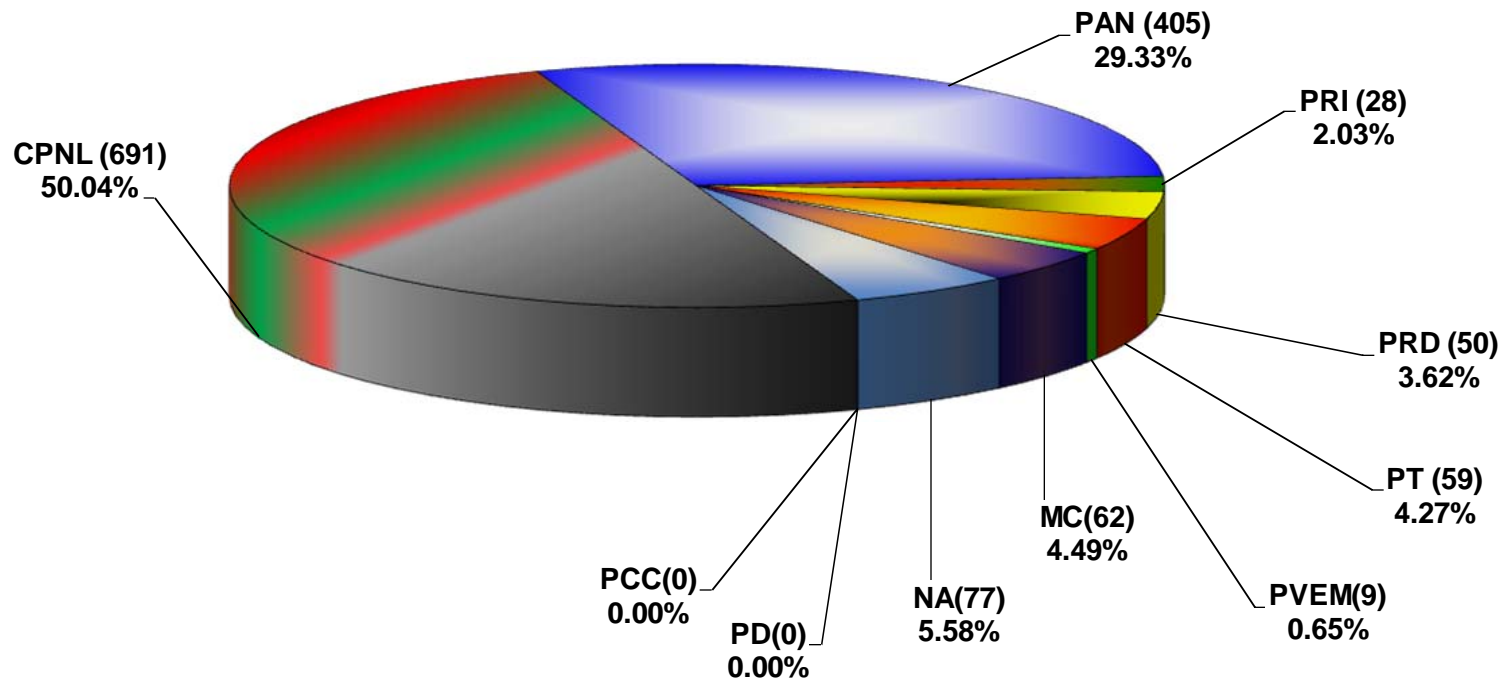

COMISIÓN ESTATAL ELECTORAL DE NUEVO LEÓN  
PORCENTAJE Y TIEMPO TOTAL DEDICADO A CADA PARTIDO POLÍTICO EN TELEVISIÓN  
(HORAS)  
ACUMULADO DE JUNIO DEL 2012

COMISIÓN ESTATAL ELECTORAL DE NUEVO LEÓN  
PORCENTAJE Y NÚMERO TOTAL DE NOTAS DEDICADAS A CADA PARTIDO POLÍTICO EN  
TELEVISIÓN  
ACUMULADO DE JUNIO DEL 2012

COMISIÓN ESTATAL ELECTORAL DE NUEVO LEÓN  
TOTAL DE NOTAS DEDICADAS A CADA PARTIDO POLÍTICO POR GRUPO A TELEVISIVO  
CUMULADO DE JUNIO DEL 2012

**COMISIÓN ESTATAL ELECTORAL DE NUEVO LEÓN  
PORCENTAJE Y ESPACIO TOTAL DEDICADO A CADA PARTIDO POLÍTICO EN PRENSA (CM2)  
ACUMULADO DE JUNIO DE 2012**