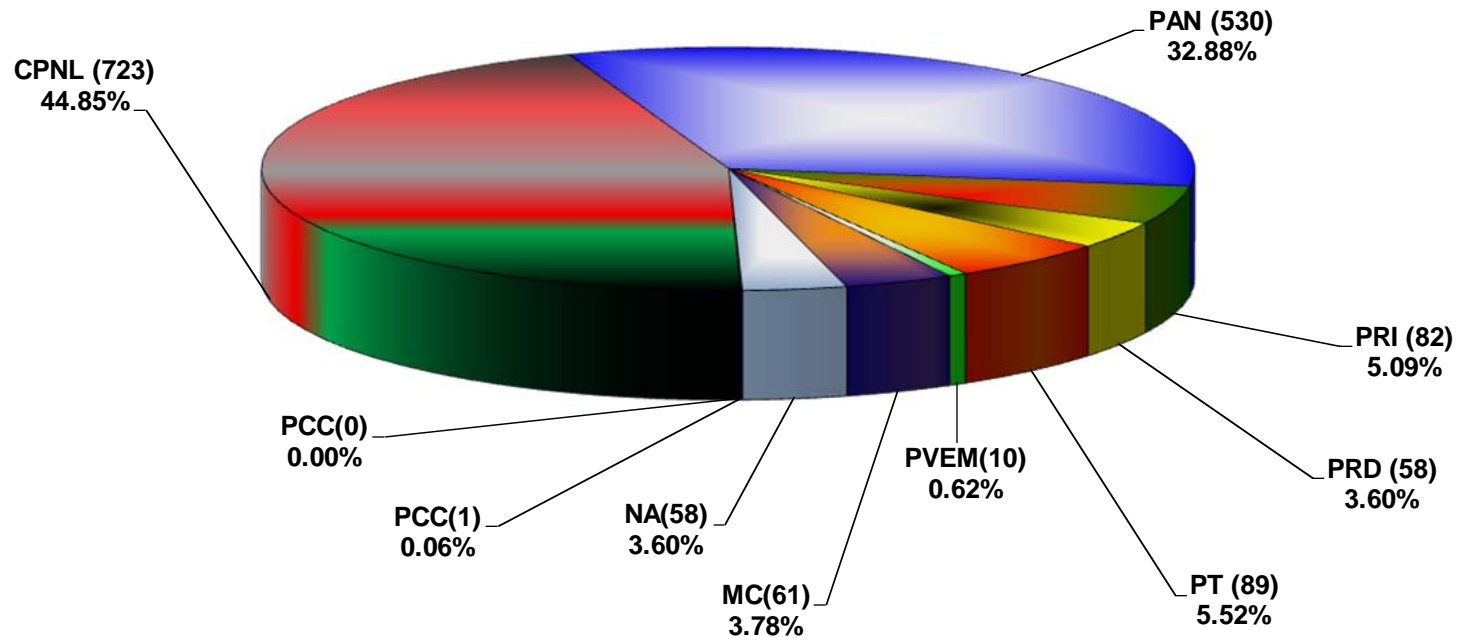

COMISIÓN ESTATAL ELECTORAL DE NUEVO LEÓN  
PORCENTAJE Y NÚMERO TOTAL DE NOTAS DEDICADAS A CADA PARTIDO POLÍTICO EN  
PRENSA  
ACUMULADO DE JUNIO DE 2012

**COMISIÓN ESTATAL ELECTORAL DE NUEVO LEÓN  
TOTAL DE NOTAS DEDICADAS A CADA PARTIDO POLÍTICO POR GRUPO EDITORIAL  
ACUMULADO DE JUNIO DE 2012**

COMISIÓN ESTATAL ELECTORAL DE NUEVO LEÓN  
PORCENTAJE Y TIEMPO TOTAL DEDICADO A CADA PARTIDO POLÍTICO EN RADIO (HORAS)  
ACUMULADO DE JUNIO DEL 2012

COMISIÓN ESTATAL ELECTORAL DE NUEVO LEÓN  
PORCENTAJE Y NÚMERO TOTAL DE NOTAS DEDICADAS A CADA PARTIDO POLÍTICO EN  
RADIO  
ACUMULADO DE JUNIO DEL 2012