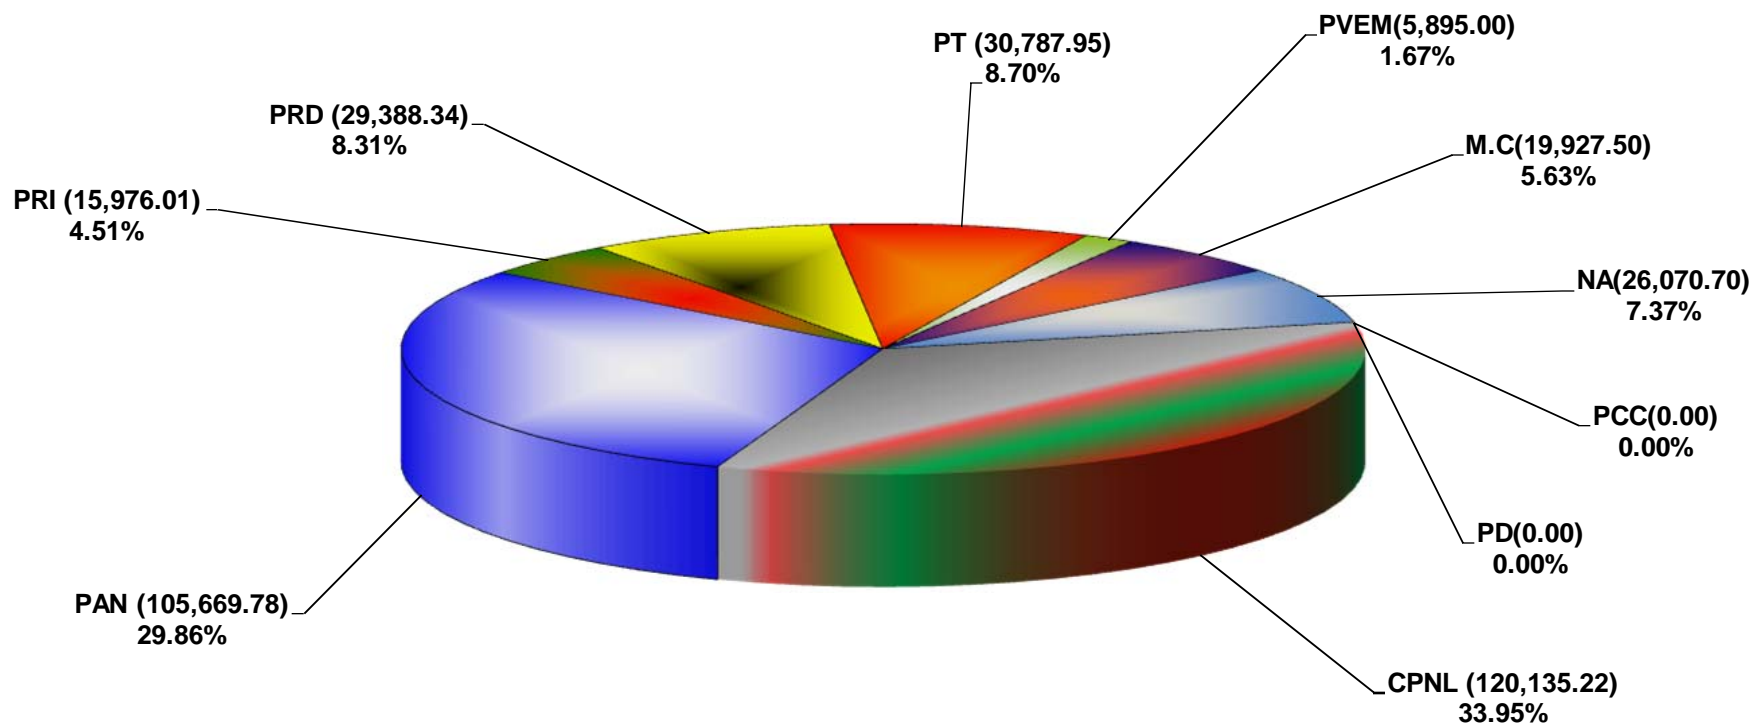

COMISIÓN ESTATAL ELECTORAL DE NUEVO LEÓN  
PORCENTAJE Y TIEMPO TOTAL DEDICADO A CADA PARTIDO POLÍTICO EN TELEVISIÓN  
(HORAS)  
ACUMULADO DE JUNIO DEL 2012

COMISIÓN ESTATAL ELECTORAL DE NUEVO LEÓN  
PORCENTAJE Y NÚMERO TOTAL DE NOTAS DEDICADAS A CADA PARTIDO POLÍTICO EN  
TELEVISIÓN  
ACUMULADO DE JUNIO DEL 2012

COMISIÓN ESTATAL ELECTORAL DE NUEVO LEÓN  
TOTAL DE NOTAS DEDICADAS A CADA PARTIDO POLÍTICO POR GRUPO A TELEVISIVO  
CUMULADO DE JUNIO DEL 2012

**COMISIÓN ESTATAL ELECTORAL DE NUEVO LEÓN  
PORCENTAJE Y ESPACIO TOTAL DEDICADO A CADA PARTIDO POLÍTICO EN PRENSA (CM2)  
ACUMULADO DE JUNIO DE 2012**

COMISIÓN ESTATAL ELECTORAL DE NUEVO LEÓN  
PORCENTAJE Y NÚMERO TOTAL DE NOTAS DEDICADAS A CADA PARTIDO POLÍTICO EN  
PRENSA  
ACUMULADO DE JUNIO DE 2012

**COMISIÓN ESTATAL ELECTORAL DE NUEVO LEÓN  
TOTAL DE NOTAS DEDICADAS A CADA PARTIDO POLÍTICO POR GRUPO EDITORIAL  
ACUMULADO DE JUNIO DE 2012**