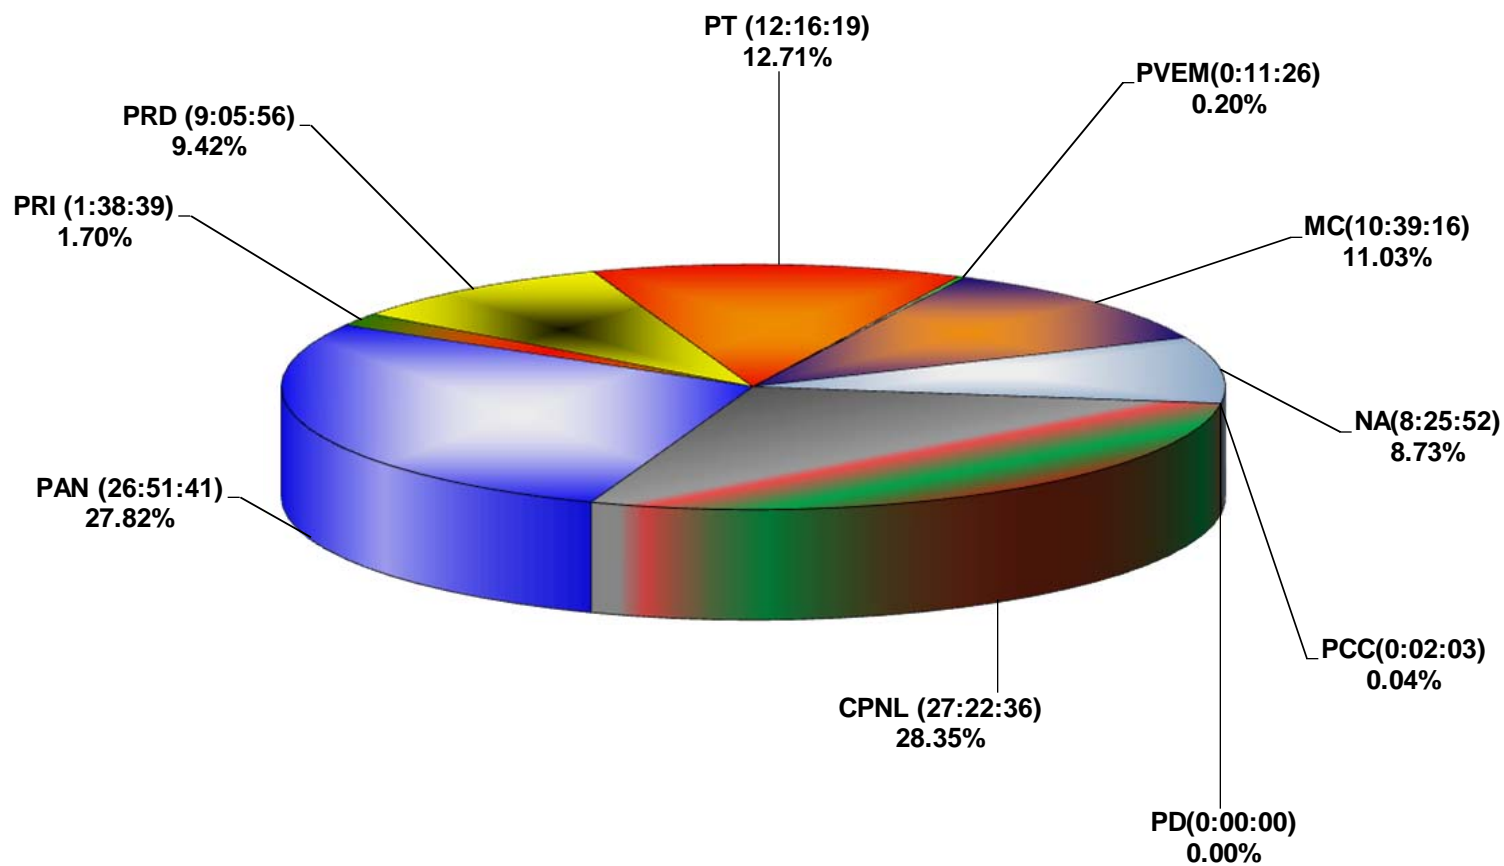

COMISIÓN ESTATAL ELECTORAL DE NUEVO LEÓN
PORCENTAJE Y TIEMPO TOTAL DEDICADO A CADA PARTIDO POLÍTICO EN RADIO (HORAS)
ACUMULADO DE JUNIO DEL 2012