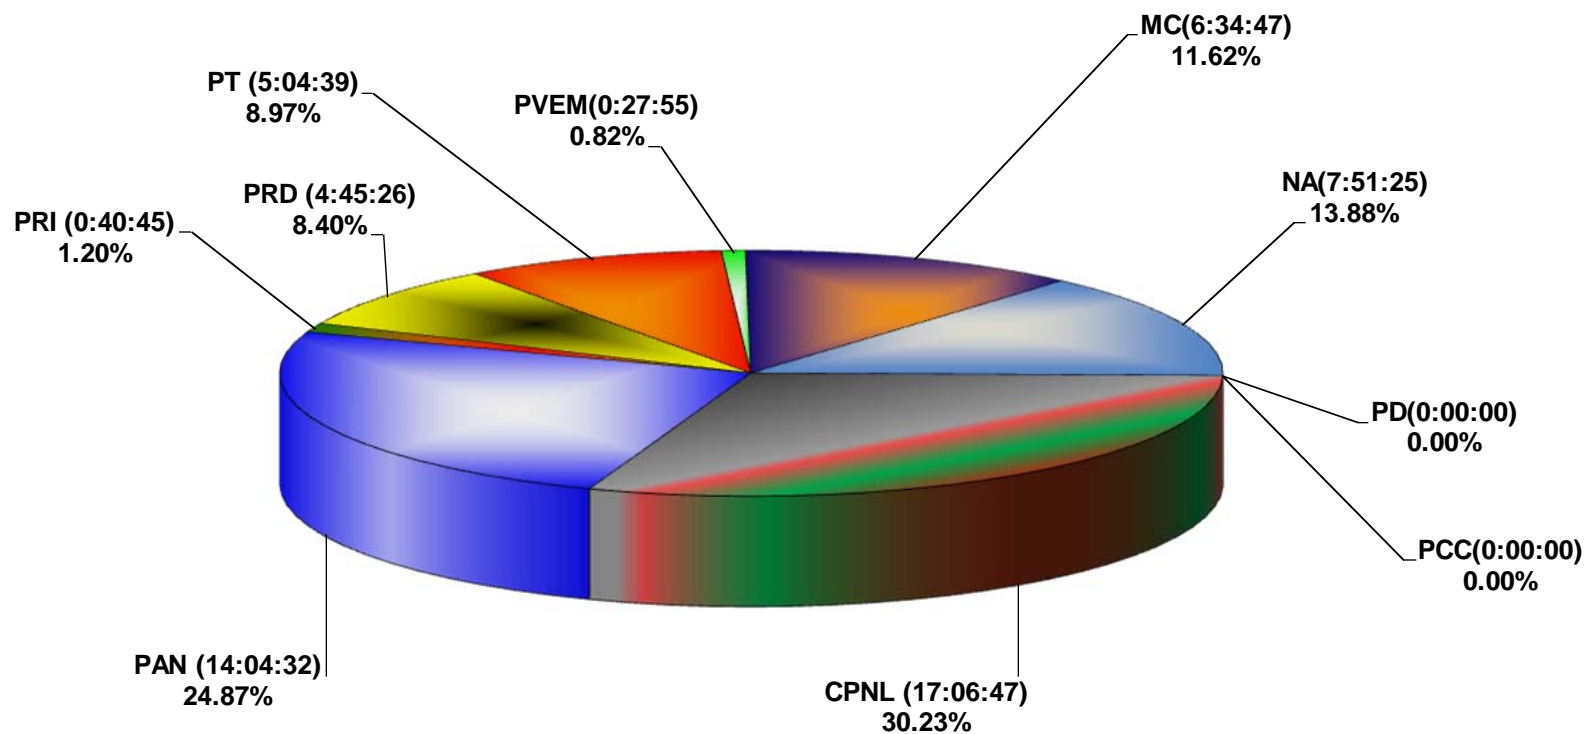

COMISIÓN ESTATAL ELECTORAL DE NUEVO LEÓN  
PORCENTAJE Y TIEMPO TOTAL DEDICADO A CADA PARTIDO POLÍTICO EN TELEVISIÓN  
(HORAS)  
ACUMULADO DE JUNIO DEL 2012

COMISIÓN ESTATAL ELECTORAL DE NUEVO LEÓN  
PORCENTAJE Y NÚMERO TOTAL DE NOTAS DEDICADAS A CADA PARTIDO POLÍTICO EN  
TELEVISIÓN  
ACUMULADO DE JUNIO DEL 2012

COMISIÓN ESTATAL ELECTORAL DE NUEVO LEÓN  
TOTAL DE NOTAS DEDICADAS A CADA PARTIDO POLÍTICO POR GRUPO A TELEVISIVO  
CUMULADO DE JUNIO DEL 2012

**COMISIÓN ESTATAL ELECTORAL DE NUEVO LEÓN  
PORCENTAJE Y ESPACIO TOTAL DEDICADO A CADA PARTIDO POLÍTICO EN PRENSA (CM2)  
ACUMULADO DE JUNIO DE 2012**