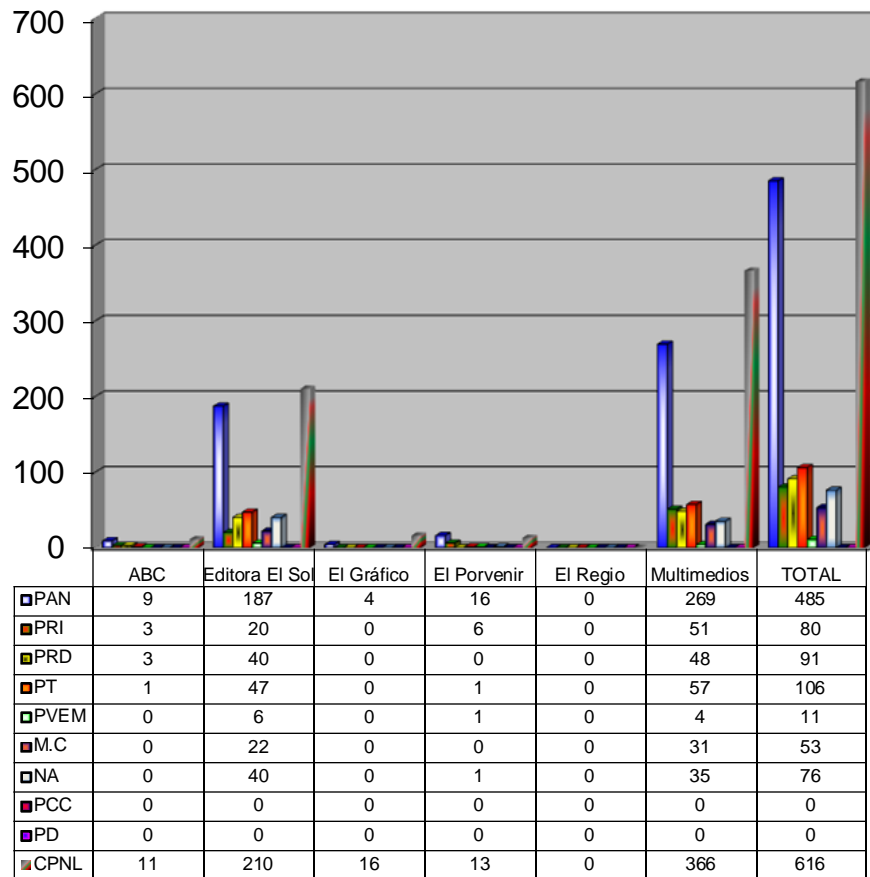

COMISIÓN ESTATAL ELECTORAL DE NUEVO LEÓN  
PORCENTAJE Y TIEMPO TOTAL DEDICADO A CADA PARTIDO POLÍTICO EN TELEVISIÓN  
(HORAS)  
ACUMULADO DE JUNIO DEL 2012

COMISIÓN ESTATAL ELECTORAL DE NUEVO LEÓN  
PORCENTAJE Y NÚMERO TOTAL DE NOTAS DEDICADAS A CADA PARTIDO POLÍTICO EN  
TELEVISIÓN  
ACUMULADO DE JUNIO DEL 2012

COMISIÓN ESTATAL ELECTORAL DE NUEVO LEÓN  
TOTAL DE NOTAS DEDICADAS A CADA PARTIDO POLÍTICO POR GRUPO A TELEVISIVO  
CUMULADO DE JUNIO DEL 2012

**COMISIÓN ESTATAL ELECTORAL DE NUEVO LEÓN  
PORCENTAJE Y ESPACIO TOTAL DEDICADO A CADA PARTIDO POLÍTICO EN PRENSA (CM2)  
ACUMULADO DE JUNIO DE 2012**

COMISIÓN ESTATAL ELECTORAL DE NUEVO LEÓN  
PORCENTAJE Y NÚMERO TOTAL DE NOTAS DEDICADAS A CADA PARTIDO POLÍTICO EN  
PRENSA  
ACUMULADO DE JUNIO DE 2012

**COMISIÓN ESTATAL ELECTORAL DE NUEVO LEÓN  
TOTAL DE NOTAS DEDICADAS A CADA PARTIDO POLÍTICO POR GRUPO EDITORIAL  
ACUMULADO DE JUNIO DE 2012**

COMISIÓN ESTATAL ELECTORAL DE NUEVO LEÓN  
PORCENTAJE Y TIEMPO TOTAL DEDICADO A CADA PARTIDO POLÍTICO EN RADIO (HORAS)  
ACUMULADO DE JUNIO DEL 2012

COMISIÓN ESTATAL ELECTORAL DE NUEVO LEÓN  
PORCENTAJE Y NÚMERO TOTAL DE NOTAS DEDICADAS A CADA PARTIDO POLÍTICO EN  
RADIO  
ACUMULADO DE JUNIO DEL 2012