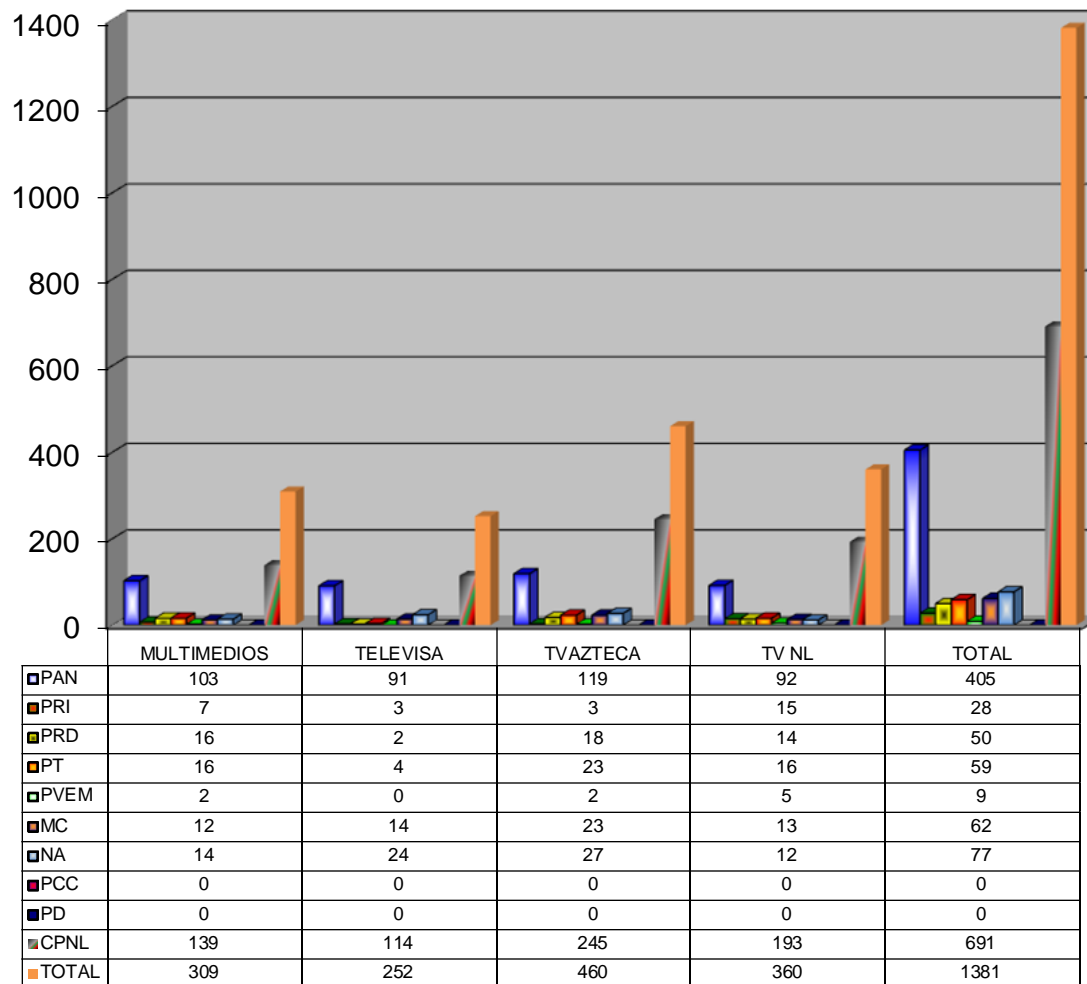

COMISIÓN ESTATAL ELECTORAL DE NUEVO LEÓN  
PORCENTAJE Y TIEMPO TOTAL DEDICADO A CADA PARTIDO POLÍTICO EN TELEVISIÓN  
(HORAS)  
ACUMULADO DE JUNIO DEL 2012

COMISIÓN ESTATAL ELECTORAL DE NUEVO LEÓN  
PORCENTAJE Y NÚMERO TOTAL DE NOTAS DEDICADAS A CADA PARTIDO POLÍTICO EN  
TELEVISIÓN  
ACUMULADO DE JUNIO DEL 2012

COMISIÓN ESTATAL ELECTORAL DE NUEVO LEÓN  
TOTAL DE NOTAS DEDICADAS A CADA PARTIDO POLÍTICO POR GRUPO A TELEVISIVO  
CUMULADO DE JUNIO DEL 2012

**COMISIÓN ESTATAL ELECTORAL DE NUEVO LEÓN  
PORCENTAJE Y ESPACIO TOTAL DEDICADO A CADA PARTIDO POLÍTICO EN PRENSA (CM2)  
ACUMULADO DE JUNIO DE 2012**

COMISIÓN ESTATAL ELECTORAL DE NUEVO LEÓN  
PORCENTAJE Y NÚMERO TOTAL DE NOTAS DEDICADAS A CADA PARTIDO POLÍTICO EN  
PRENSA  
ACUMULADO DE JUNIO DE 2012

**COMISIÓN ESTATAL ELECTORAL DE NUEVO LEÓN  
TOTAL DE NOTAS DEDICADAS A CADA PARTIDO POLÍTICO POR GRUPO EDITORIAL  
ACUMULADO DE JUNIO DE 2012**

COMISIÓN ESTATAL ELECTORAL DE NUEVO LEÓN  
PORCENTAJE Y TIEMPO TOTAL DEDICADO A CADA PARTIDO POLÍTICO EN RADIO (HORAS)  
ACUMULADO DE JUNIO DEL 2012

COMISIÓN ESTATAL ELECTORAL DE NUEVO LEÓN  
PORCENTAJE Y NÚMERO TOTAL DE NOTAS DEDICADAS A CADA PARTIDO POLÍTICO EN  
RADIO  
ACUMULADO DE JUNIO DEL 2012