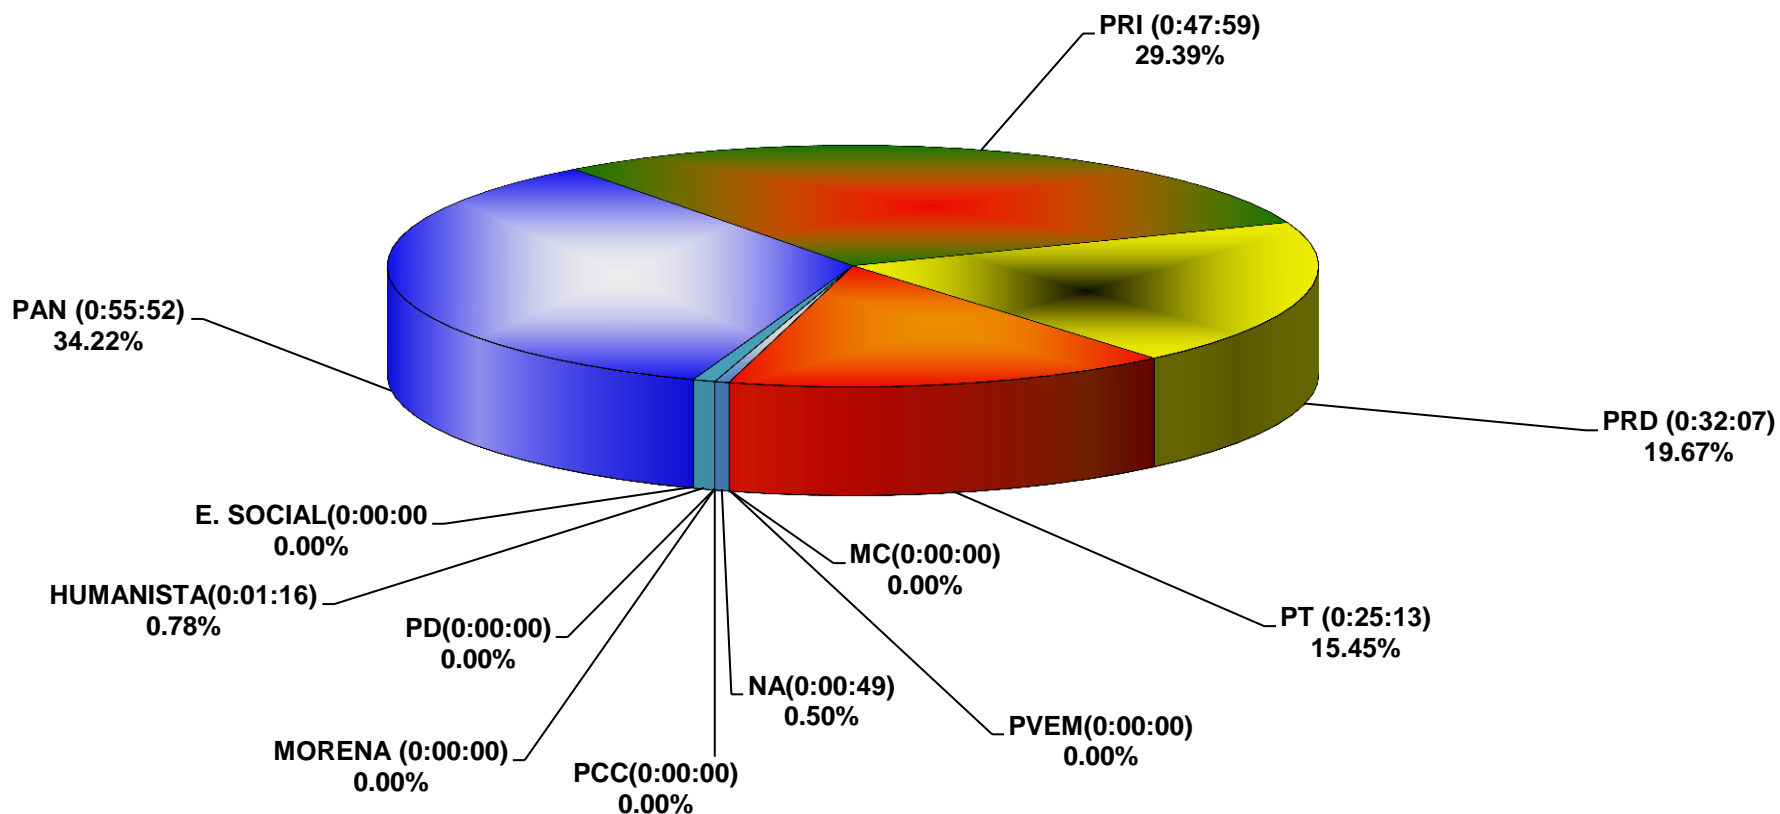

COMISIÓN ESTATAL ELECTORAL DE NUEVO LEÓN
PORCENTAJE Y TIEMPO TOTAL DEDICADO A CADA PARTIDO POLÍTICO EN TELEVISIÓN
(HORAS)
ACUMULADO DE NOVIEMBRE 2014

COMISIÓN ESTATAL ELECTORAL DE NUEVO LEÓN
PORCENTAJE Y NÚMERO TOTAL DE NOTAS DEDICADAS A CADA PARTIDO POLÍTICO EN
TELEVISIÓN
ACUMULADO DE NOVIEMBRE 2014

COMISIÓN ESTATAL ELECTORAL DE NUEVO LEÓN
TOTAL DE NOTAS DEDICADAS A CADA PARTIDO POLÍTICO POR GRUPO TELEVISIVO
ACUMULADO DE NOVIEMBRE 2014