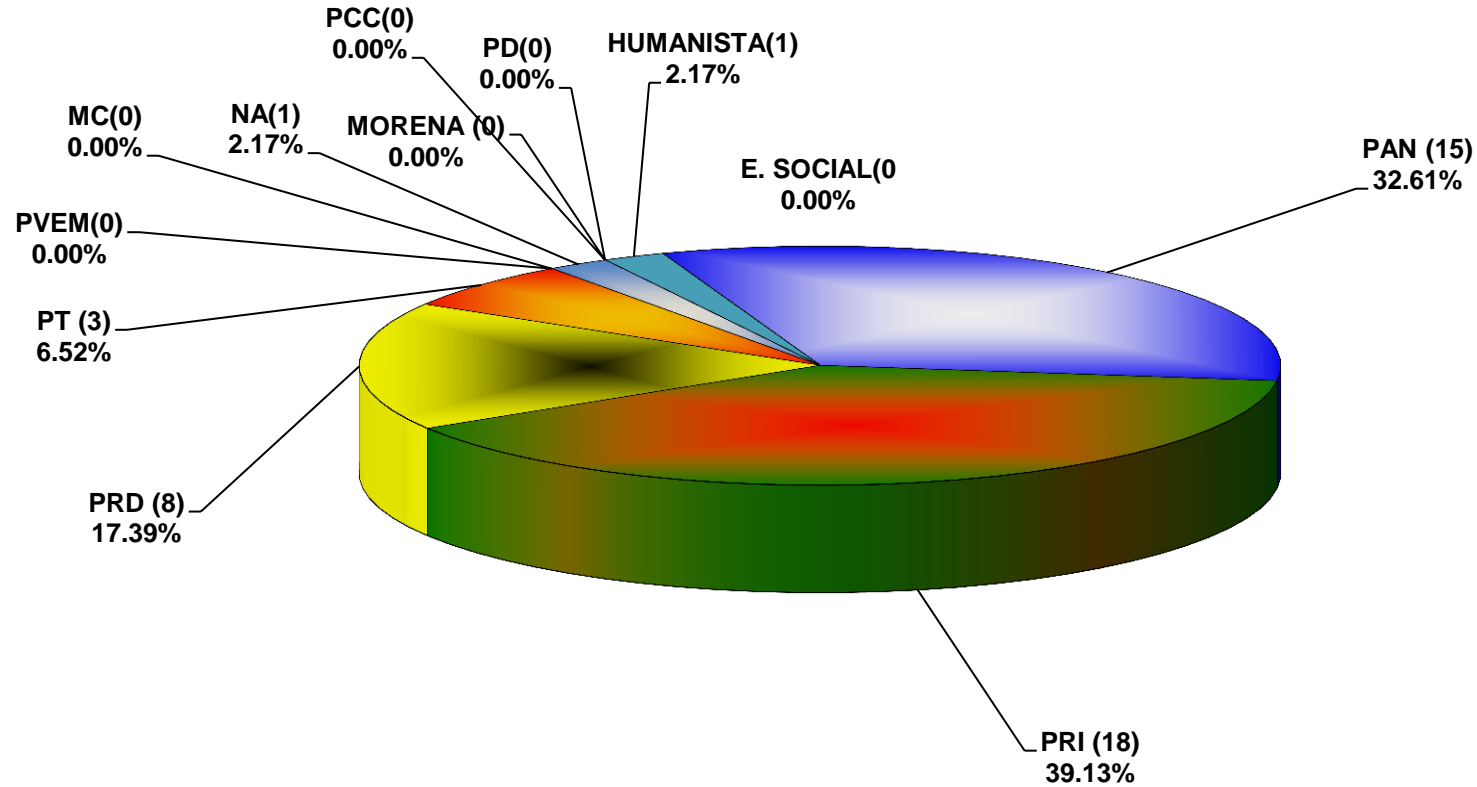

COMISIÓN ESTATAL ELECTORAL DE NUEVO LEÓN
PORCENTAJE Y TIEMPO TOTAL DEDICADO A CADA PARTIDO POLÍTICO EN TELEVISIÓN
(HORAS)
ACUMULADO DE NOVIEMBRE 2014

COMISIÓN ESTATAL ELECTORAL DE NUEVO LEÓN
PORCENTAJE Y NÚMERO TOTAL DE NOTAS DEDICADAS A CADA PARTIDO POLÍTICO EN
TELEVISIÓN
ACUMULADO DE NOVIEMBRE 2014

COMISIÓN ESTATAL ELECTORAL DE NUEVO LEÓN
TOTAL DE NOTAS DEDICADAS A CADA PARTIDO POLÍTICO POR GRUPO TELEVISIVO
ACUMULADO DE NOVIEMBRE 2014