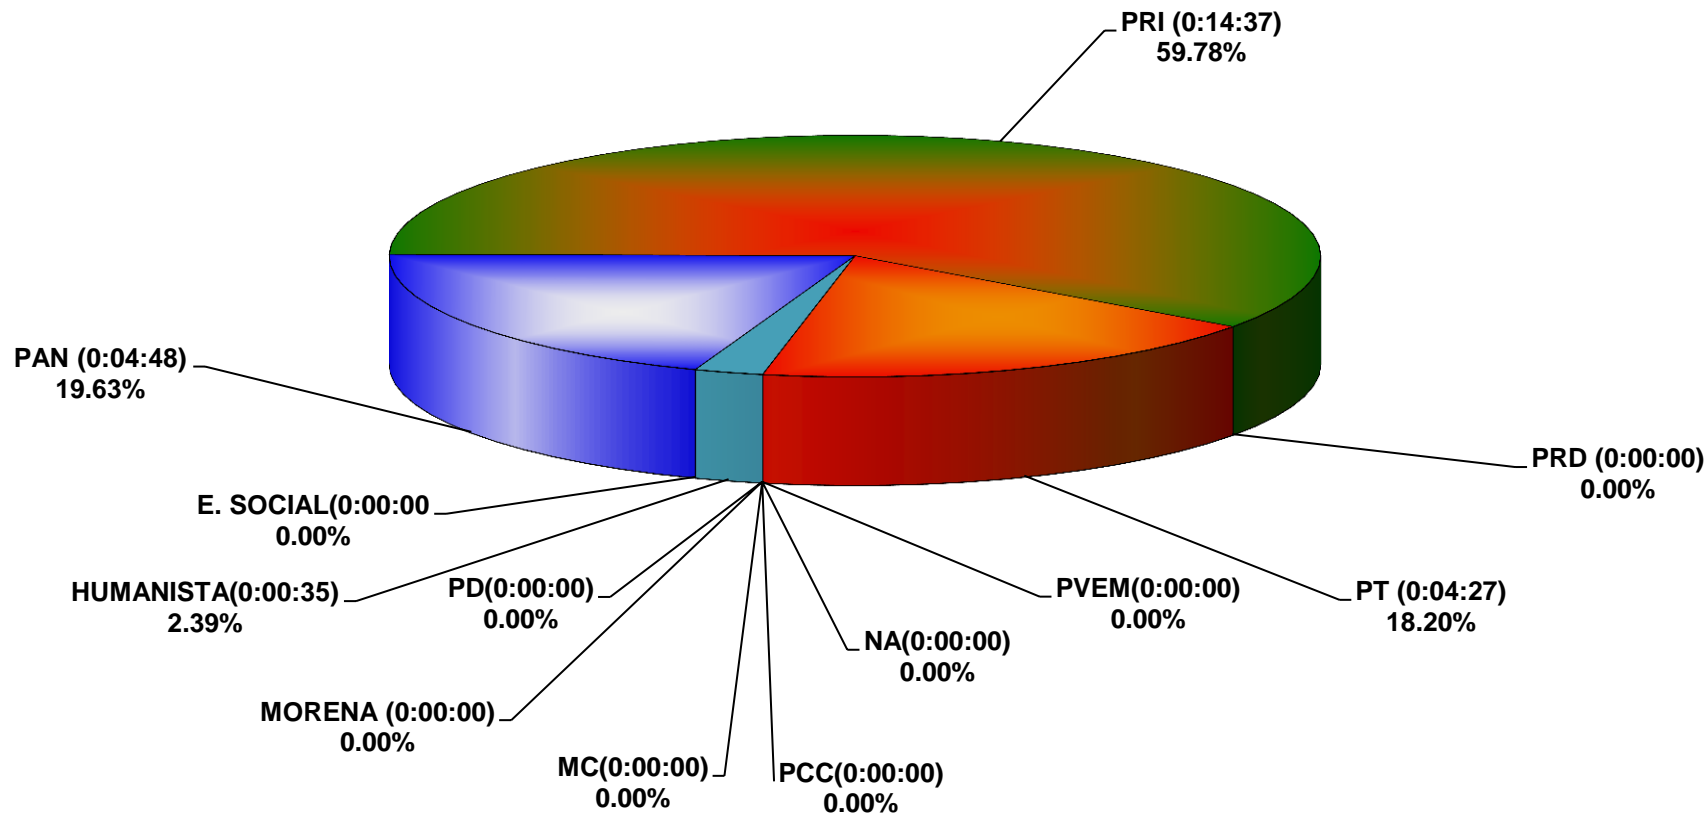

COMISIÓN ESTATAL ELECTORAL DE NUEVO LEÓN
PORCENTAJE Y TIEMPO TOTAL DEDICADO A CADA PARTIDO POLÍTICO EN TELEVISIÓN
(HORAS)
ACUMULADO DE OCTUBRE 2014

COMISIÓN ESTATAL ELECTORAL DE NUEVO LEÓN
PORCENTAJE Y NÚMERO TOTAL DE NOTAS DEDICADAS A CADA PARTIDO POLÍTICO EN
TELEVISIÓN
ACUMULADO DE OCTUBRE 2014

COMISIÓN ESTATAL ELECTORAL DE NUEVO LEÓN
TOTAL DE NOTAS DEDICADAS A CADA PARTIDO POLÍTICO POR GRUPO TELEVISIVO
ACUMULADO DE OCTUBRE 2014

	MULTIMEDIOS	TELEVISA	TVAZTECA	TV NL	TOTAL
PAN	2	3	0	0	5
PRI	0	6	1	3	10
PRD	0	0	0	0	0
PT	2	1	0	0	3
PVEM	0	0	0	0	0
MC	0	0	0	0	0
NA	0	0	0	0	0
PD	0	0	0	0	0
PCC	0	0	0	0	0
MORENA	0	0	0	0	0
HUMANISTA	0	1	0	0	1
E. SOCIAL	0	0	0	0	0
TOTAL	4	11	1	3	19