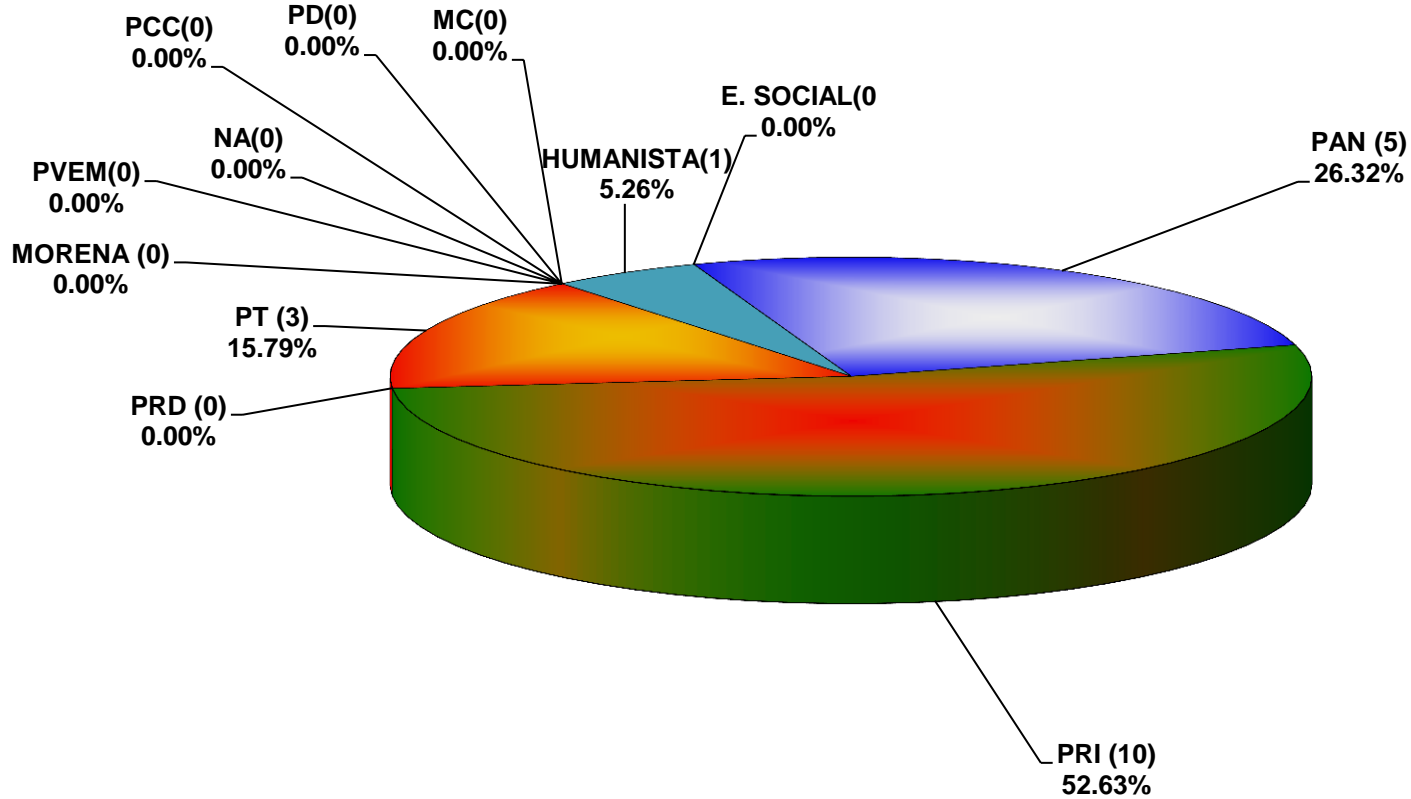

COMISIÓN ESTATAL ELECTORAL DE NUEVO LEÓN
PORCENTAJE Y TIEMPO TOTAL DEDICADO A CADA PARTIDO POLÍTICO EN TELEVISIÓN
(HORAS)
ACUMULADO DE OCTUBRE 2014

COMISIÓN ESTATAL ELECTORAL DE NUEVO LEÓN
PORCENTAJE Y NÚMERO TOTAL DE NOTAS DEDICADAS A CADA PARTIDO POLÍTICO EN
TELEVISIÓN
ACUMULADO DE OCTUBRE 2014

COMISIÓN ESTATAL ELECTORAL DE NUEVO LEÓN
TOTAL DE NOTAS DEDICADAS A CADA PARTIDO POLÍTICO POR GRUPO TELEVISIVO
ACUMULADO DE OCTUBRE 2014

	MULTIMEDIOS	TELEVISA	TVAZTECA	TV NL	TOTAL
PAN	2	3	0	0	5
PRI	0	6	1	3	10
PRD	0	0	0	0	0
PT	2	1	0	0	3
PVEM	0	0	0	0	0
MC	0	0	0	0	0
NA	0	0	0	0	0
PD	0	0	0	0	0
PCC	0	0	0	0	0
MORENA	0	0	0	0	0
HUMANISTA	0	1	0	0	1
E. SOCIAL	0	0	0	0	0
TOTAL	4	11	1	3	19