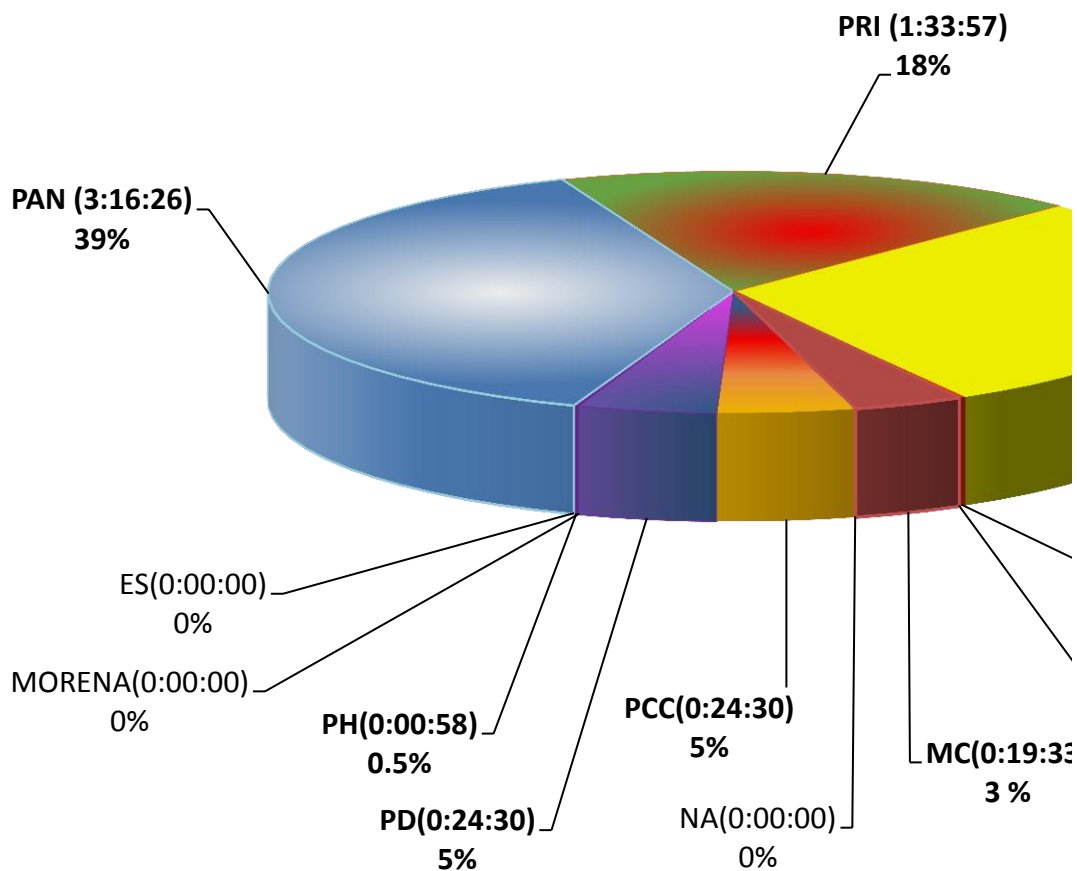

COMISIÓN ESTATAL ELECTORAL DE NUEVO LEÓN
PORCENTAJE Y TIEMPO TOTAL DEDICADO A CADA PARTIDO POLÍTICO
ACUMULADO DE OCTUBRE DEL 2014

R00/1004

COMISIÓN ESTATAL ELECTORAL DE NUEVO LEÓN
PORCENTAJE Y NÚMERO TOTAL DE NOTAS DEDICADAS A CADA PARTIDO POLÍTICO
ACUMULADO DE OCTUBRE DEL 2014

NA(0)
0%

MORENA(0)
0%

R00/1004

COMISIÓN ESTATAL ELECTORAL DE NUEVO LEÓN
 TOTAL DE NOTAS DEDICADAS A CADA PARTIDO POLÍTICO POR
 ACUMULADO DE OCTUBRE DEL 2014

	GRA	MMRA	GRM	NRM	Formula	Dominio	ACIR
PAN	0	12	5	9	7	11	0
PRI	1	3	13	2	5	16	0
PRD	0	0	0	4	5	0	0
PT	0	0	1	0	0	0	0
PVEM	0	0	0	0	0	0	0
MC	0	0	0	0	2	0	0
NA	0	0	0	0	0	0	0
PD	0	0	0	0	1	0	0
PCC	0	0	0	0	1	0	0
MORENA	0	0	0	0	0	0	0
PH	0	0	0	1	0	0	0
ES	0	0	0	0	0	0	0
TOTAL	1	15	19	16	21	27	0

R00/1004

3) LEÓN
POLÍTICO EN RADIO (HORAS)
4

IEVO LEÓN
DA PARTIDO POLÍTICO EN RADIO
2014

F-CS-45

EÓN
GRUPO RADIOFÓNICO

MVS	RTVNL	TOTAL
0	1	45
0	3	43
2	1	12
0	0	1
0	0	0
0	0	2
0	0	0
0	0	1
0	0	1
0	0	0
0	0	1
0	0	0
2	5	106