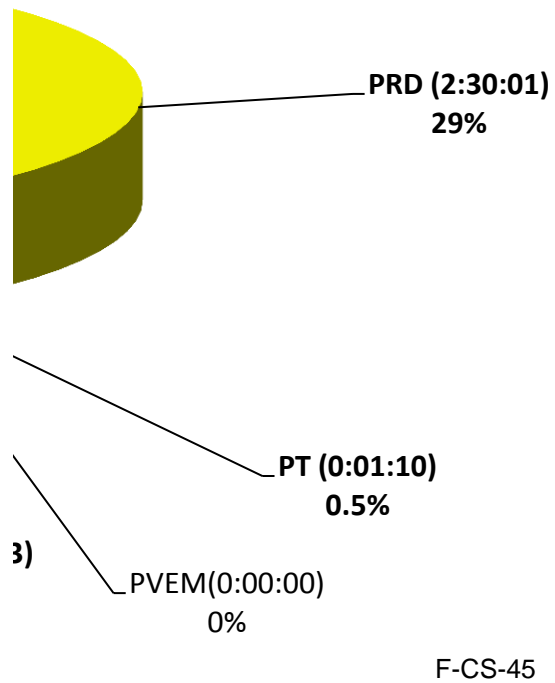

COMISIÓN ESTATAL ELECTORAL DE NUEVO LEÓN
PORCENTAJE Y TIEMPO TOTAL DEDICADO A CADA PARTIDO POLÍTICO
ACUMULADO DE OCTUBRE DEL 2014

R00/1004

COMISIÓN ESTATAL ELECTORAL DE NUEVO LEÓN
PORCENTAJE Y NÚMERO TOTAL DE NOTAS DEDICADAS A CADA PARTIDO POLÍTICO
ACUMULADO DE OCTUBRE DEL 2014

NA(0)
0%

MORENA(0)
0%

R00/1004

COMISIÓN ESTATAL ELECTORAL DE NUEVO LEÓN
 TOTAL DE NOTAS DEDICADAS A CADA PARTIDO POLÍTICO POR
 ACUMULADO DE OCTUBRE DEL 2014

	GRA	MMRA	GRM	NRM	Formula	Dominio	ACIR
PAN	0	12	5	9	7	11	0
PRI	1	3	13	2	5	16	0
PRD	0	0	0	4	5	0	0
PT	0	0	1	0	0	0	0
PVEM	0	0	0	0	0	0	0
MC	0	0	0	0	2	0	0
NA	0	0	0	0	0	0	0
PD	0	0	0	0	1	0	0
PCC	0	0	0	0	1	0	0
MORENA	0	0	0	0	0	0	0
PH	0	0	0	1	0	0	0
ES	0	0	0	0	0	0	0
TOTAL	1	15	19	16	21	27	0

R00/1004

3) LEÓN
POLÍTICO EN RADIO (HORAS)
4

IEVO LEÓN
DA PARTIDO POLÍTICO EN RADIO
2014

F-CS-45

EÓN
GRUPO RADIOFÓNICO

MVS	RTVNL	TOTAL
0	1	45
0	3	43
2	1	12
0	0	1
0	0	0
0	0	2
0	0	0
0	0	1
0	0	1
0	0	0
0	0	1
0	0	0
2	5	106