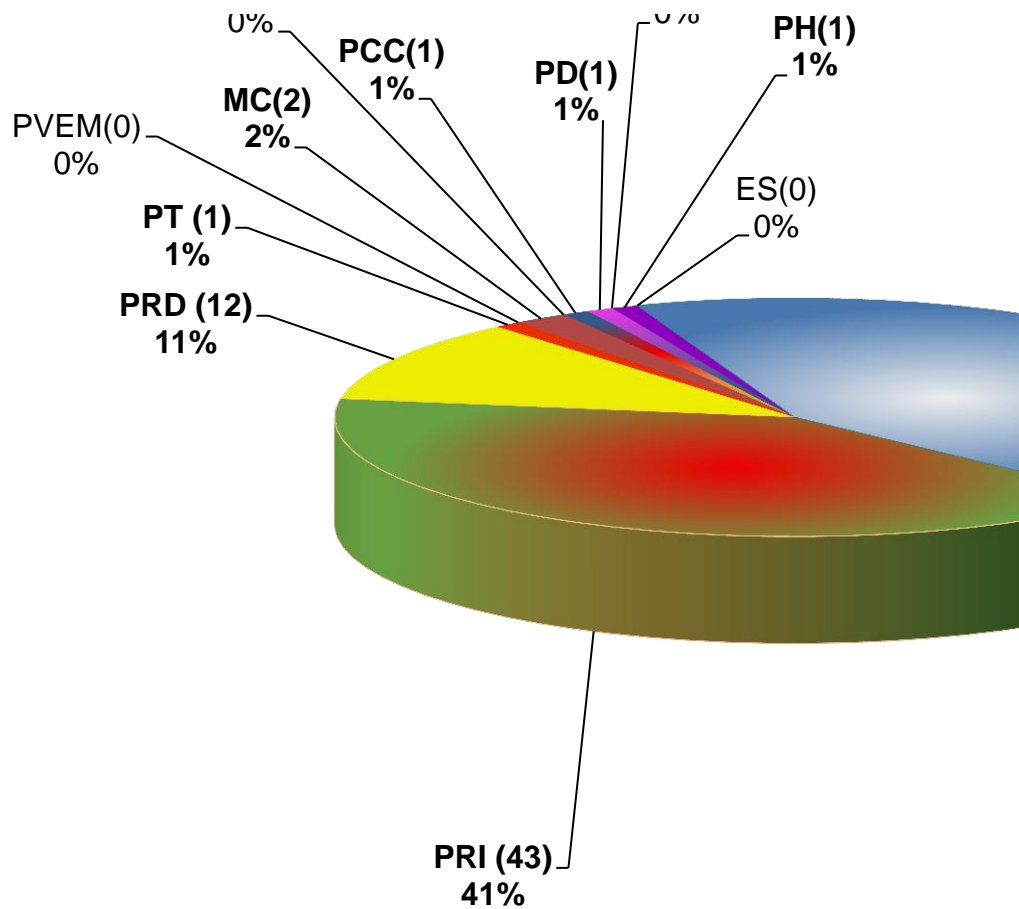

COMISIÓN ESTATAL ELECTORAL DE NUEVO LEÓN
PORCENTAJE Y TIEMPO TOTAL DEDICADO A CADA PARTIDO POLÍTICO
ACUMULADO DE OCTUBRE DEL 2014

R00/1004

COMISIÓN ESTATAL ELECTORAL DE NUEVO LEÓN
PORCENTAJE Y NÚMERO TOTAL DE NOTAS DEDICADAS A CADA PARTIDO POLÍTICO
ACUMULADO DE OCTUBRE DEL 2014

NA(0)
0%

MORENA(0)
0%

R00/1004

COMISIÓN ESTATAL ELECTORAL DE NUEVO LEÓN
 TOTAL DE NOTAS DEDICADAS A CADA PARTIDO POLÍTICO POR
 ACUMULADO DE OCTUBRE DEL 2014

	GRA	MMRA	GRM	NRM	Formula	Dominio	ACIR
PAN	0	12	5	9	7	11	0
PRI	1	3	13	2	5	16	0
PRD	0	0	0	4	5	0	0
PT	0	0	1	0	0	0	0
PVEM	0	0	0	0	0	0	0
MC	0	0	0	0	2	0	0
NA	0	0	0	0	0	0	0
PD	0	0	0	0	1	0	0
PCC	0	0	0	0	1	0	0
MORENA	0	0	0	0	0	0	0
PH	0	0	0	1	0	0	0
ES	0	0	0	0	0	0	0
TOTAL	1	15	19	16	21	27	0

R00/1004

3) LEÓN
POLÍTICO EN RADIO (HORAS)
4

IEVO LEÓN
DA PARTIDO POLÍTICO EN RADIO
2014

F-CS-45

EÓN
GRUPO RADIOFÓNICO

MVS	RTVNL	TOTAL
0	1	45
0	3	43
2	1	12
0	0	1
0	0	0
0	0	2
0	0	0
0	0	1
0	0	1
0	0	0
0	0	1
0	0	0
2	5	106