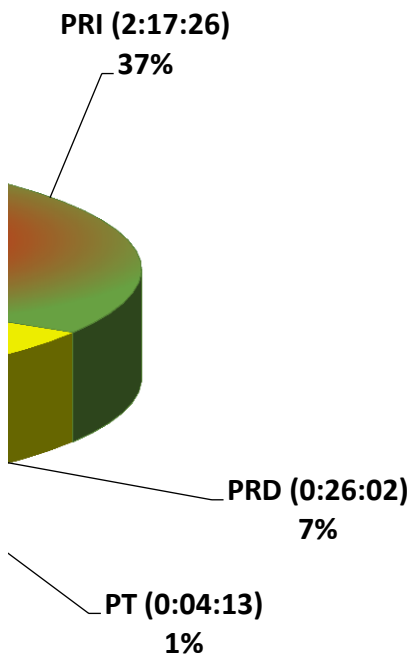

COMISIÓN ESTATAL ELECTORAL DE NUEVO LEÓN
PORCENTAJE Y TIEMPO TOTAL DEDICADO A CADA PARTIDO PC
ACUMULADO DE NOVIEMBRE DEL 2011

R00/1004

COMISIÓN ESTATAL ELECTORAL DE NUEVO LEÓN
PORCENTAJE Y NÚMERO TOTAL DE NOTAS DEDICADAS A CADA PARTIDO PC
ACUMULADO DE NOVIEMBRE DEL 2011

MORENA(0)
0%

R00/1004

COMISIÓN ESTATAL ELECTORAL DE NUEVO LEÓN
TOTAL DE NOTAS DEDICADAS A CADA PARTIDO POLÍTICO POR
ACUMULADO DE NOVIEMBRE DEL 2014

R00/1004

**GOBIERNO LEÓN
POLÍTICO EN RADIO (HORAS)
2014**

(1)

F-CS-45

**GOBIERNO LEÓN
DISTRIBUCIÓN DEL TIEMPO DEL PARTIDO POLÍTICO EN RADIO
2014**

F-CS-45

EÓN
GRUPO RADIOFÓNICO

MVS	RTVNL	TOTAL
4	0	53
5	2	64
0	2	14
0	0	1
0	0	3
0	0	6
0	0	4
0	0	0
0	0	0
0	0	0
0	0	0
0	0	0
9	4	145