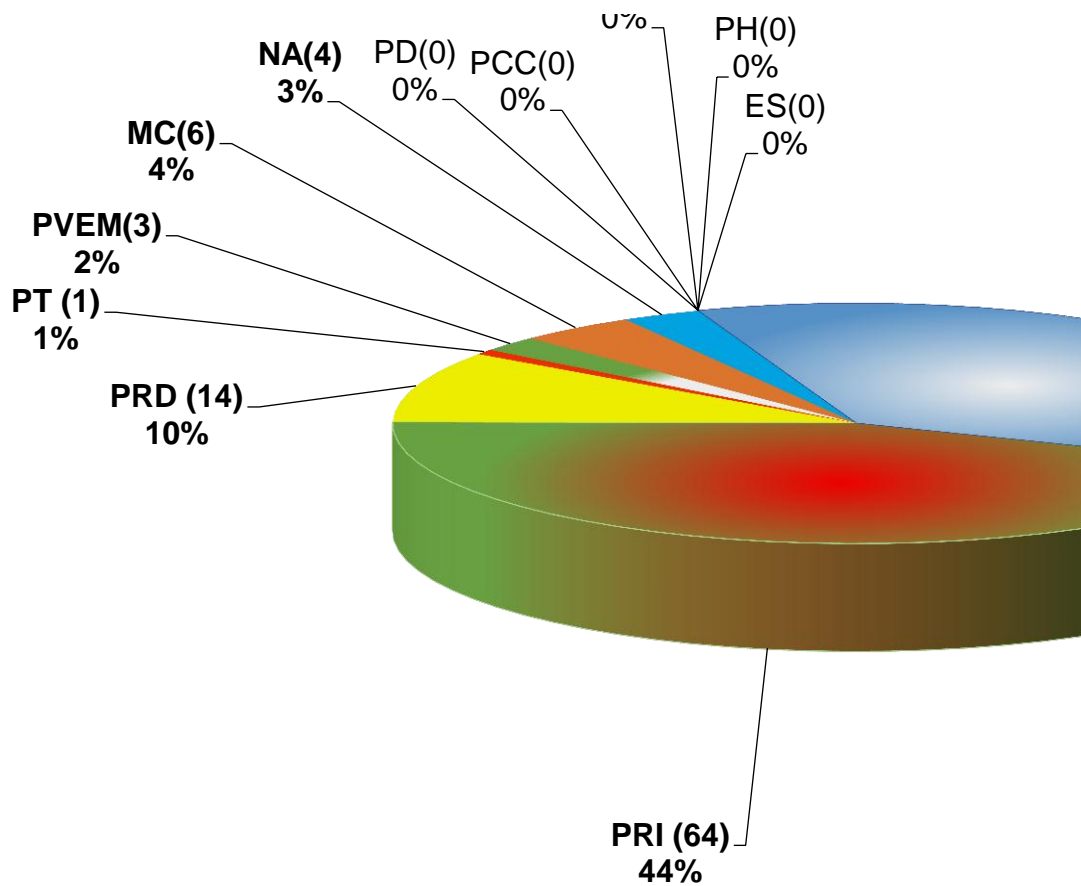

COMISIÓN ESTATAL ELECTORAL DE NUEVO LEÓN
PORCENTAJE Y TIEMPO TOTAL DEDICADO A CADA PARTIDO PC
ACUMULADO DE NOVIEMBRE DEL 2011

R00/1004

COMISIÓN ESTATAL ELECTORAL DE NUEVO LEÓN
PORCENTAJE Y NÚMERO TOTAL DE NOTAS DEDICADAS A CADA PARTIDO PC
ACUMULADO DE NOVIEMBRE DEL 2011

MORENA(0)
0%

R00/1004

COMISIÓN ESTATAL ELECTORAL DE NUEVO LEÓN
TOTAL DE NOTAS DEDICADAS A CADA PARTIDO POLÍTICO POR
ACUMULADO DE NOVIEMBRE DEL 2014

R00/1004

**GOBIERNO LEÓN
POLÍTICO EN RADIO (HORAS)
2014**

(1)

F-CS-45

**GOBIERNO LEÓN
DISTRIBUCIÓN DEL TIEMPO DEL PARTIDO POLÍTICO EN RADIO
2014**

F-CS-45

EÓN
GRUPO RADIOFÓNICO

MVS	RTVNL	TOTAL
4	0	53
5	2	64
0	2	14
0	0	1
0	0	3
0	0	6
0	0	4
0	0	0
0	0	0
0	0	0
0	0	0
0	0	0
9	4	145