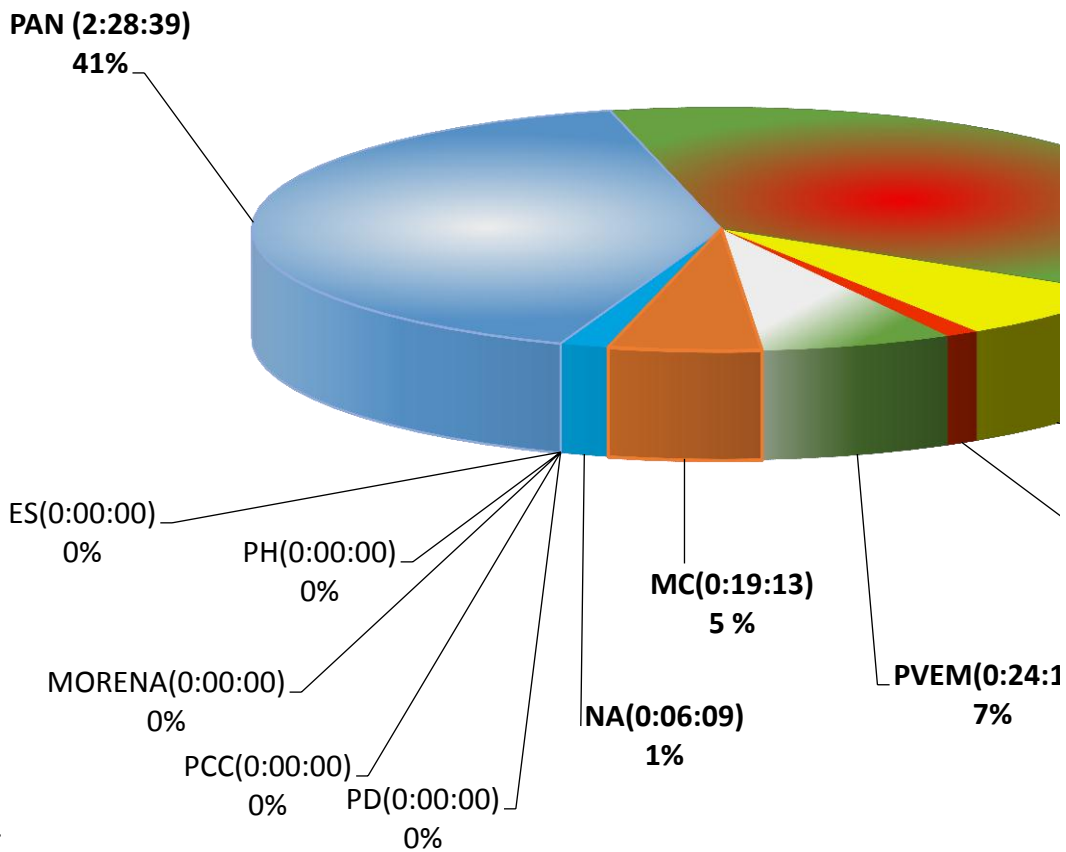

COMISIÓN ESTATAL ELECTORAL DE NUEVO LEÓN
PORCENTAJE Y TIEMPO TOTAL DEDICADO A CADA PARTIDO PC
ACUMULADO DE NOVIEMBRE DEL 2011

R00/1004

COMISIÓN ESTATAL ELECTORAL DE NUEVO LEÓN
PORCENTAJE Y NÚMERO TOTAL DE NOTAS DEDICADAS A CADA PARTIDO PC
ACUMULADO DE NOVIEMBRE DEL 2011

MORENA(0)
0%

R00/1004

COMISIÓN ESTATAL ELECTORAL DE NUEVO LEÓN
TOTAL DE NOTAS DEDICADAS A CADA PARTIDO POLÍTICO POR
ACUMULADO DE NOVIEMBRE DEL 2014

R00/1004

**GOBIERNO LEÓN
POLÍTICO EN RADIO (HORAS)
2014**

(1)

F-CS-45

**GOBIERNO LEÓN
DISTRIBUCIÓN DEL TIEMPO DEL PARTIDO POLÍTICO EN RADIO
2014**

F-CS-45

EÓN
GRUPO RADIOFÓNICO

MVS	RTVNL	TOTAL
4	0	53
5	2	64
0	2	14
0	0	1
0	0	3
0	0	6
0	0	4
0	0	0
0	0	0
0	0	0
0	0	0
0	0	0
9	4	145