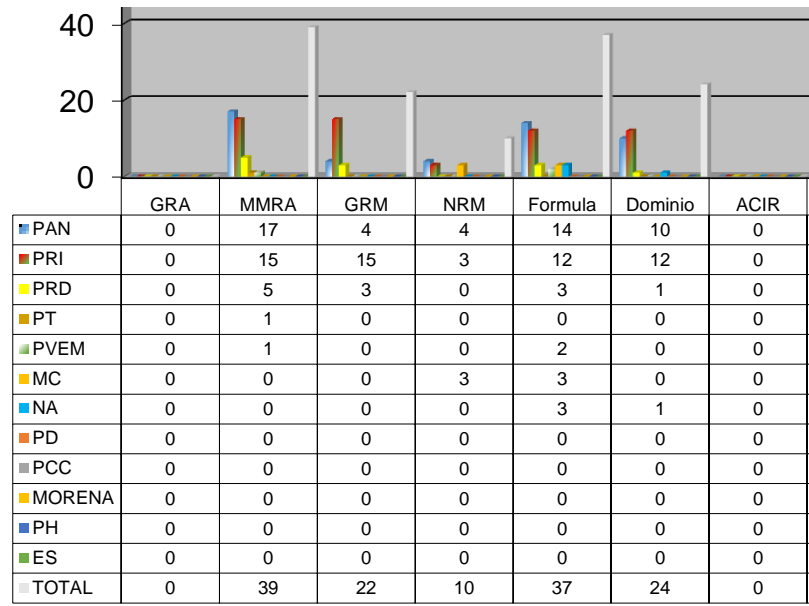

COMISIÓN ESTATAL ELECTORAL DE NUEVO LEÓN
PORCENTAJE Y TIEMPO TOTAL DEDICADO A CADA PARTIDO PC
ACUMULADO DE NOVIEMBRE DEL 2011

R00/1004

COMISIÓN ESTATAL ELECTORAL DE NUEVO LEÓN
PORCENTAJE Y NÚMERO TOTAL DE NOTAS DEDICADAS A CADA PARTIDO PC
ACUMULADO DE NOVIEMBRE DEL 2011

MORENA(0)
0%

R00/1004

COMISIÓN ESTATAL ELECTORAL DE NUEVO LEÓN
TOTAL DE NOTAS DEDICADAS A CADA PARTIDO POLÍTICO POR
ACUMULADO DE NOVIEMBRE DEL 2014

R00/1004

**GOBIERNO LEÓN
POLÍTICO EN RADIO (HORAS)
2014**

(1)

F-CS-45

**GOBIERNO LEÓN
DISTRIBUCIÓN DEL TIEMPO DEL PARTIDO POLÍTICO EN RADIO
2014**

F-CS-45

EÓN
GRUPO RADIOFÓNICO

MVS	RTVNL	TOTAL
4	0	53
5	2	64
0	2	14
0	0	1
0	0	3
0	0	6
0	0	4
0	0	0
0	0	0
0	0	0
0	0	0
0	0	0
9	4	145