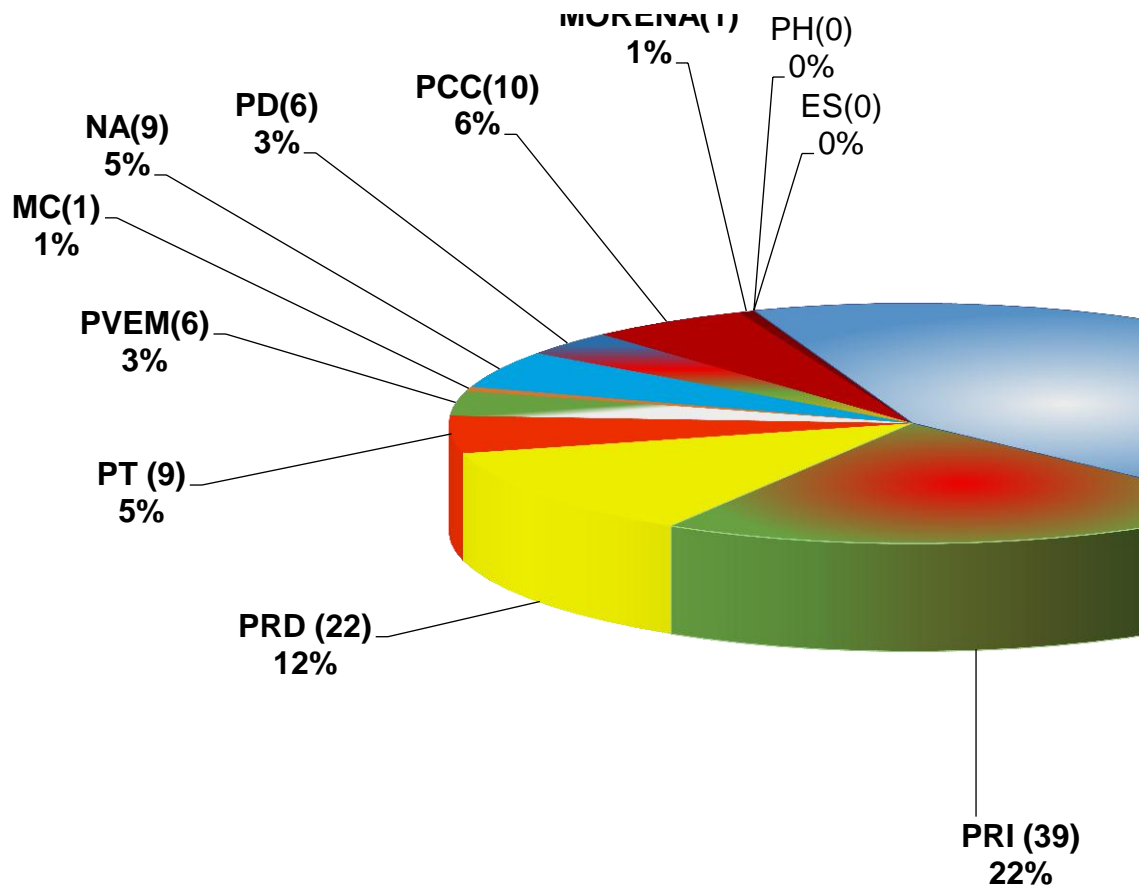

COMISIÓN ESTATAL ELECTORAL DE NUEVO LEÓN  
PORCENTAJE Y TIEMPO TOTAL DEDICADO A CADA PARTIDO PC  
ACUMULADO DE DICIEMBRE DEL 2011

R00/1004

COMISIÓN ESTATAL ELECTORAL DE NUEVO LEÓN  
PORCENTAJE Y NÚMERO TOTAL DE NOTAS DEDICADAS A CADA PARTIDO PC  
ACUMULADO DE DICIEMBRE DEL 2011

MORENA(1)

R00/1004

**COMISIÓN ESTATAL ELECTORAL DE NUEVO LEÓN**  
**TOTAL DE NOTAS DEDICADAS A CADA PARTIDO POLÍTICO POR**  
**ACUMULADO DE DICIEMBRE DEL 2014**

R00/1004

---

**DO LEÓN**  
**OLÍTICO EN RADIO (HORAS)**  
**4**