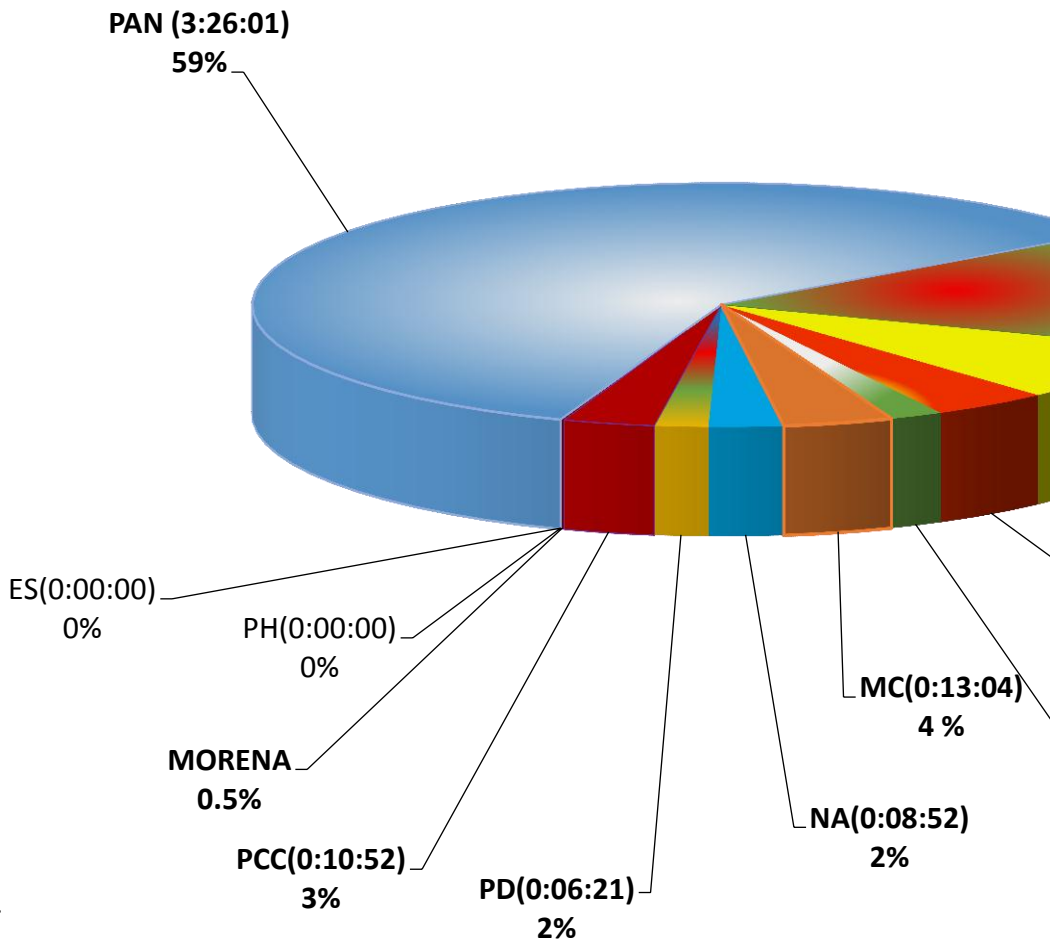

COMISIÓN ESTATAL ELECTORAL DE NUEVO LEÓN  
PORCENTAJE Y TIEMPO TOTAL DEDICADO A CADA PARTIDO PC  
ACUMULADO DE DICIEMBRE DEL 2011

R00/1004

COMISIÓN ESTATAL ELECTORAL DE NUEVO LEÓN  
PORCENTAJE Y NÚMERO TOTAL DE NOTAS DEDICADAS A CADA PARTIDO PC  
ACUMULADO DE DICIEMBRE DEL 2011

MORENA(1)

R00/1004

**COMISIÓN ESTATAL ELECTORAL DE NUEVO LEÓN**  
**TOTAL DE NOTAS DEDICADAS A CADA PARTIDO POLÍTICO POR**  
**ACUMULADO DE DICIEMBRE DEL 2014**

R00/1004

---

**DO LEÓN**  
**OLÍTICO EN RADIO (HORAS)**  
**4**