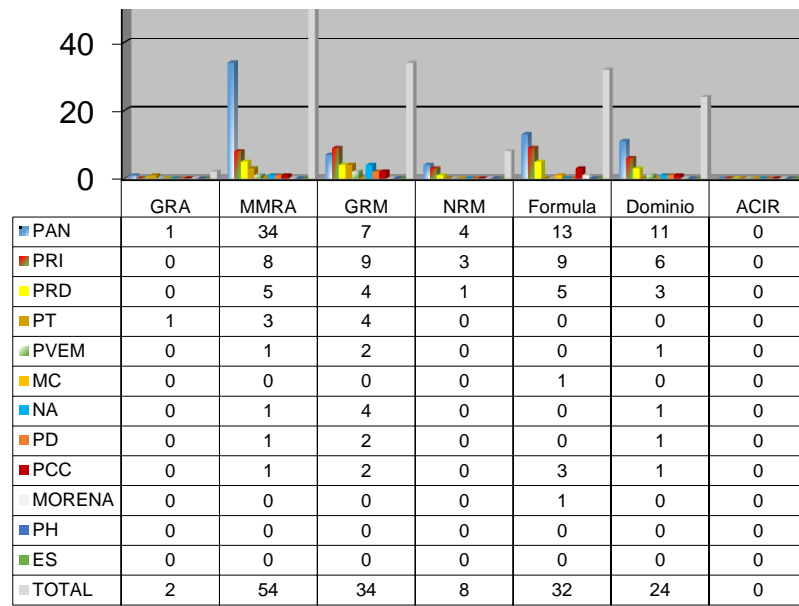

COMISIÓN ESTATAL ELECTORAL DE NUEVO LEÓN  
PORCENTAJE Y TIEMPO TOTAL DEDICADO A CADA PARTIDO PC  
ACUMULADO DE DICIEMBRE DEL 2011

R00/1004

COMISIÓN ESTATAL ELECTORAL DE NUEVO LEÓN  
PORCENTAJE Y NÚMERO TOTAL DE NOTAS DEDICADAS A CADA PARTIDO PC  
ACUMULADO DE DICIEMBRE DEL 2011

MORENA(1)

R00/1004

**COMISIÓN ESTATAL ELECTORAL DE NUEVO LEÓN**  
**TOTAL DE NOTAS DEDICADAS A CADA PARTIDO POLÍTICO POR**  
**ACUMULADO DE DICIEMBRE DEL 2014**

R00/1004

---

**DO LEÓN**  
**OLÍTICO EN RADIO (HORAS)**  
**4**

F-CS-45

---

**IEVO LEÓN**  
**DA PARTIDO POLÍTICO EN RADIO**  
**2014**

F-CS-45

---

**EÓN**  
**GRUPO RADIOFÓNICO**

MVS	RTVNL	TOTAL
5	1	76
3	1	39
4	0	22
1	0	9
1	1	6
0	0	1
1	2	9
1	1	6
2	1	10
0	0	1
0	0	0
0	0	0
18	7	179