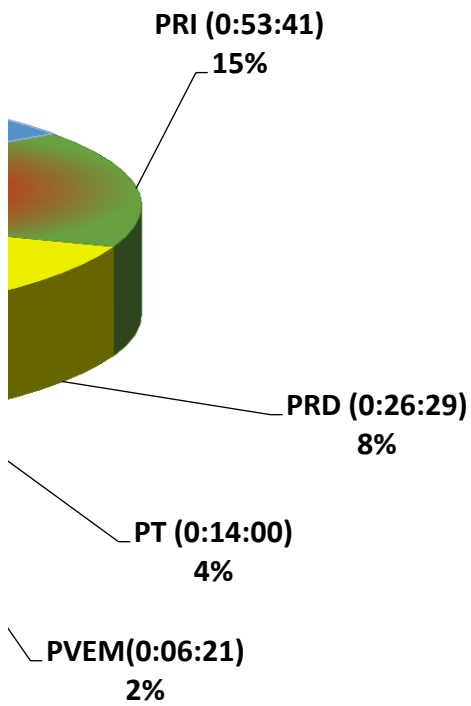

COMISIÓN ESTATAL ELECTORAL DE NUEVO LEÓN  
PORCENTAJE Y TIEMPO TOTAL DEDICADO A CADA PARTIDO PC  
ACUMULADO DE DICIEMBRE DEL 2011

R00/1004

COMISIÓN ESTATAL ELECTORAL DE NUEVO LEÓN  
PORCENTAJE Y NÚMERO TOTAL DE NOTAS DEDICADAS A CADA PARTIDO PC  
ACUMULADO DE DICIEMBRE DEL 2011

MORENA(1)

R00/1004

**COMISIÓN ESTATAL ELECTORAL DE NUEVO LEÓN**  
**TOTAL DE NOTAS DEDICADAS A CADA PARTIDO POLÍTICO POR**  
**ACUMULADO DE DICIEMBRE DEL 2014**

R00/1004

---

**DO LEÓN**  
**OLÍTICO EN RADIO (HORAS)**  
**4**

F-CS-45

---

**IEVO LEÓN**  
**DA PARTIDO POLÍTICO EN RADIO**  
**2014**

F-CS-45

---

**EÓN**  
**GRUPO RADIOFÓNICO**

MVS	RTVNL	TOTAL
5	1	76
3	1	39
4	0	22
1	0	9
1	1	6
0	0	1
1	2	9
1	1	6
2	1	10
0	0	1
0	0	0
0	0	0
18	7	179