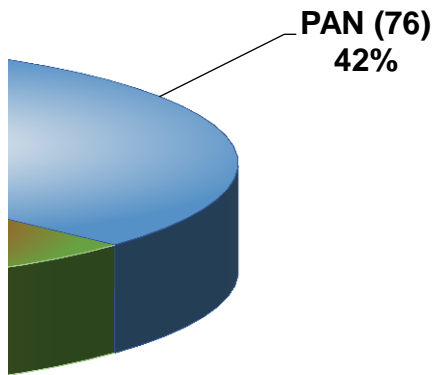

F-CS-45

EÓN
GRUPO RADIOFÓNICO