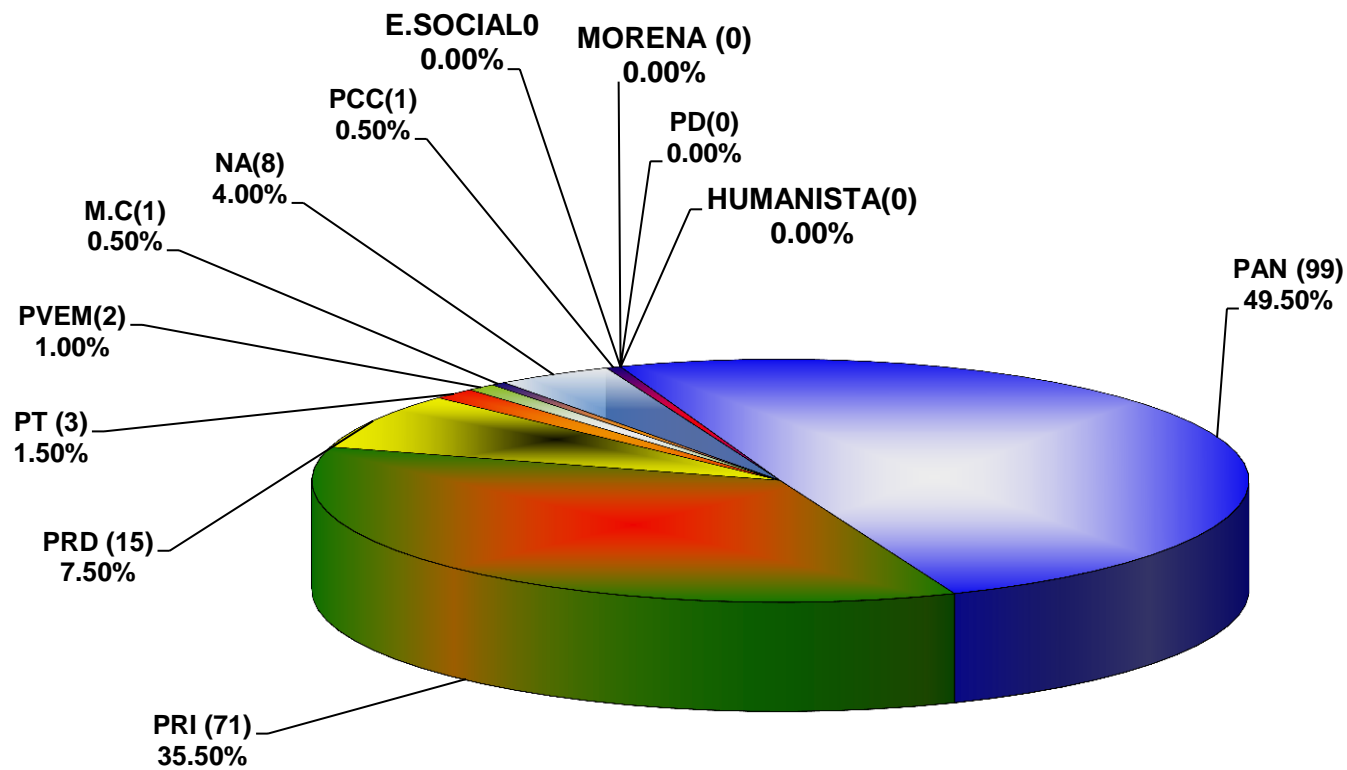

**COMISIÓN ESTATAL ELECTORAL DE NUEVO LEÓN
PORCENTAJE Y ESPACIO TOTAL DEDICADO A CADA PARTIDO POLÍTICO EN PRENSA (CM2)
ACUMULADO DE PRENSA SEPTIEMBRE DE 2014**

COMISIÓN ESTATAL ELECTORAL DE NUEVO LEÓN
PORCENTAJE Y NÚMERO TOTAL DE NOTAS DEDICADAS A CADA PARTIDO POLÍTICO EN
PRENSA
ACUMULADO DE PRENSA SEPTIEMBRE DE 2014

COMISIÓN ESTATAL ELECTORAL DE NUEVO LEÓN
TOTAL DE NOTAS DEDICADAS A CADA PARTIDO POLÍTICO POR GRUPO EDITORIAL
ACUMULADO DE PRENSA SEPTIEMBRE DE 2014