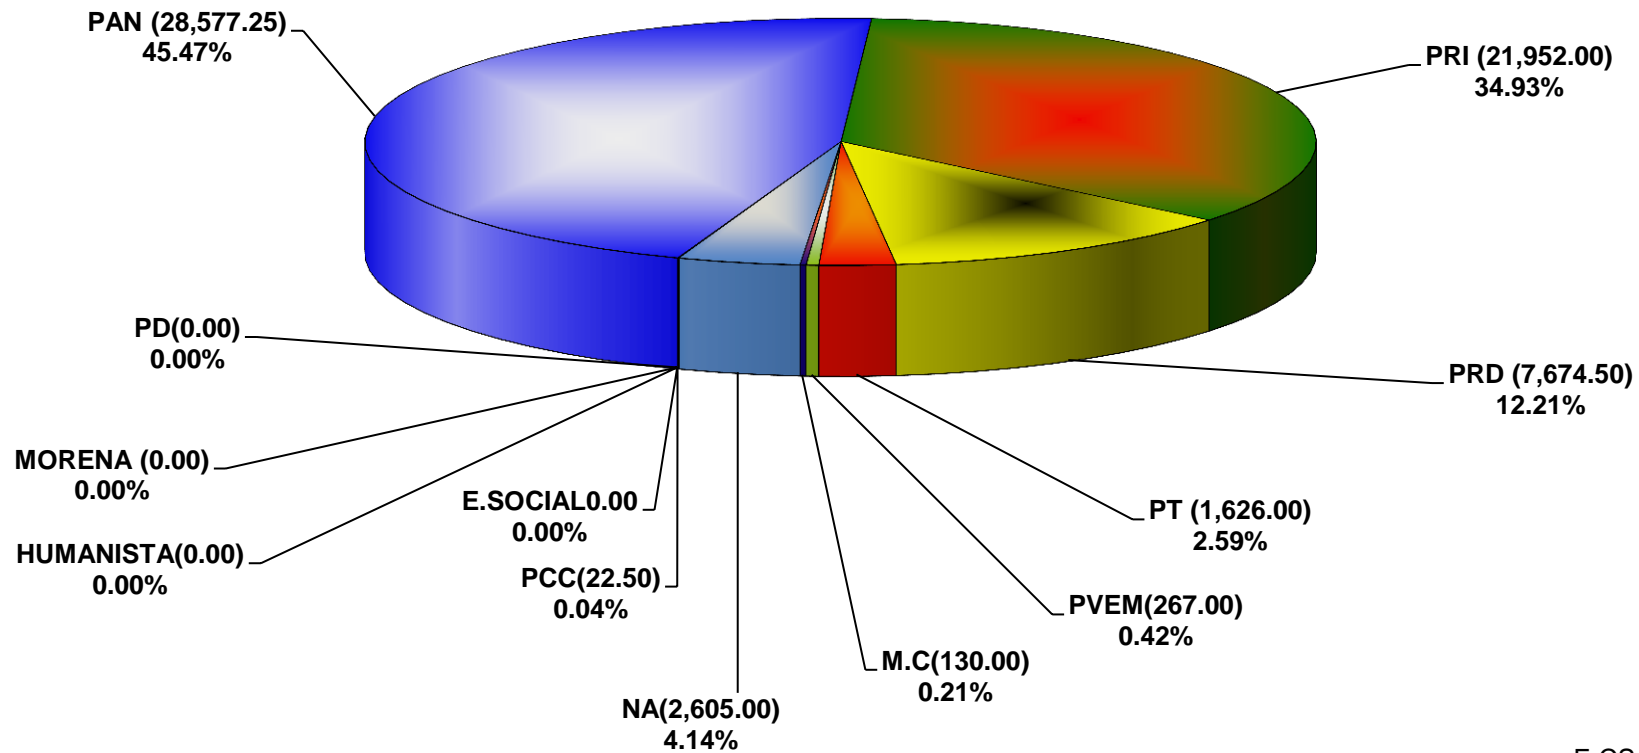

**COMISIÓN ESTATAL ELECTORAL DE NUEVO LEÓN
PORCENTAJE Y ESPACIO TOTAL DEDICADO A CADA PARTIDO POLÍTICO EN PRENSA (CM2)
ACUMULADO DE PRENSA SEPTIEMBRE DE 2014**

COMISIÓN ESTATAL ELECTORAL DE NUEVO LEÓN
PORCENTAJE Y NÚMERO TOTAL DE NOTAS DEDICADAS A CADA PARTIDO POLÍTICO EN
PRENSA
ACUMULADO DE PRENSA SEPTIEMBRE DE 2014

COMISIÓN ESTATAL ELECTORAL DE NUEVO LEÓN
TOTAL DE NOTAS DEDICADAS A CADA PARTIDO POLÍTICO POR GRUPO EDITORIAL
ACUMULADO DE PRENSA SEPTIEMBRE DE 2014