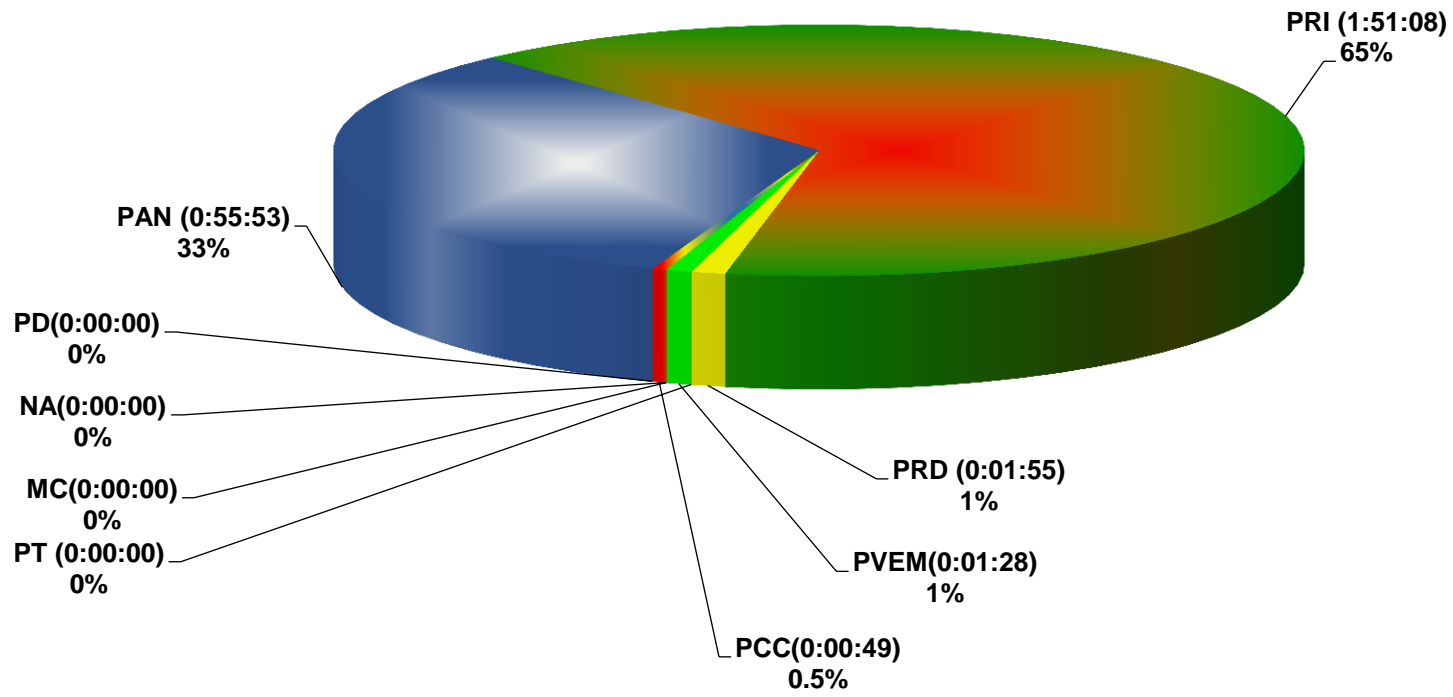

COMISIÓN ESTATAL ELECTORAL DE NUEVO LEÓN  
PORCENTAJE Y TIEMPO TOTAL DEDICADO A CADA PARTIDO POLÍTICO EN RADIO (HORAS)  
ACUMULADO DE MARZO DEL 2014

COMISIÓN ESTATAL ELECTORAL DE NUEVO LEÓN  
PORCENTAJE Y NÚMERO TOTAL DE NOTAS DEDICADAS A CADA PARTIDO POLÍTICO EN RADIO  
ACUMULADO DE MARZO DEL 2014

**TOTAL DE NOTAS DEDICADAS A CADA PARTIDO POLITICO POR GRUPO RADIOFONICO  
ACUMULADO DE MARZO DEL 2014**