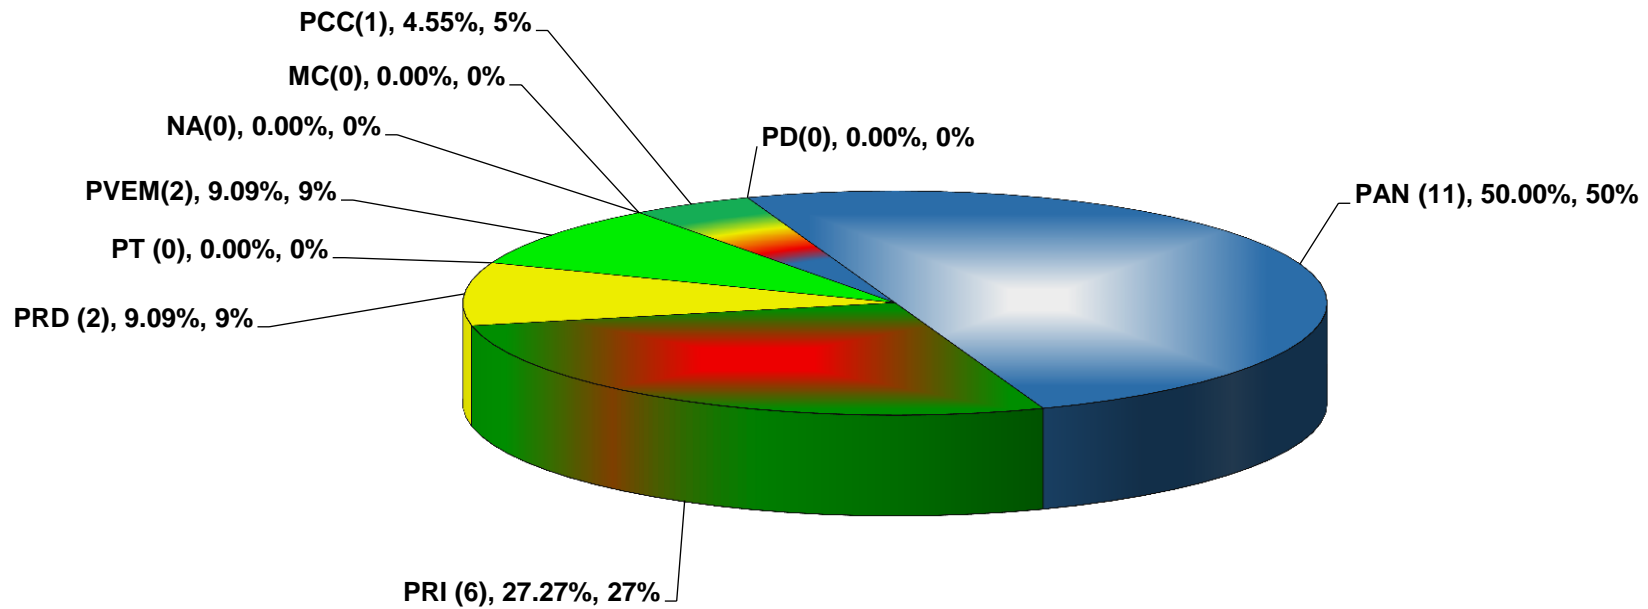

COMISIÓN ESTATAL ELECTORAL DE NUEVO LEÓN  
PORCENTAJE Y TIEMPO TOTAL DEDICADO A CADA PARTIDO POLÍTICO EN RADIO (HORAS)  
ACUMULADO DE MARZO DEL 2014

COMISIÓN ESTATAL ELECTORAL DE NUEVO LEÓN  
PORCENTAJE Y NÚMERO TOTAL DE NOTAS DEDICADAS A CADA PARTIDO POLÍTICO EN RADIO  
ACUMULADO DE MARZO DEL 2014

**TOTAL DE NOTAS DEDICADAS A CADA PARTIDO POLITICO POR GRUPO RADIOFONICO  
ACUMULADO DE MARZO DEL 2014**