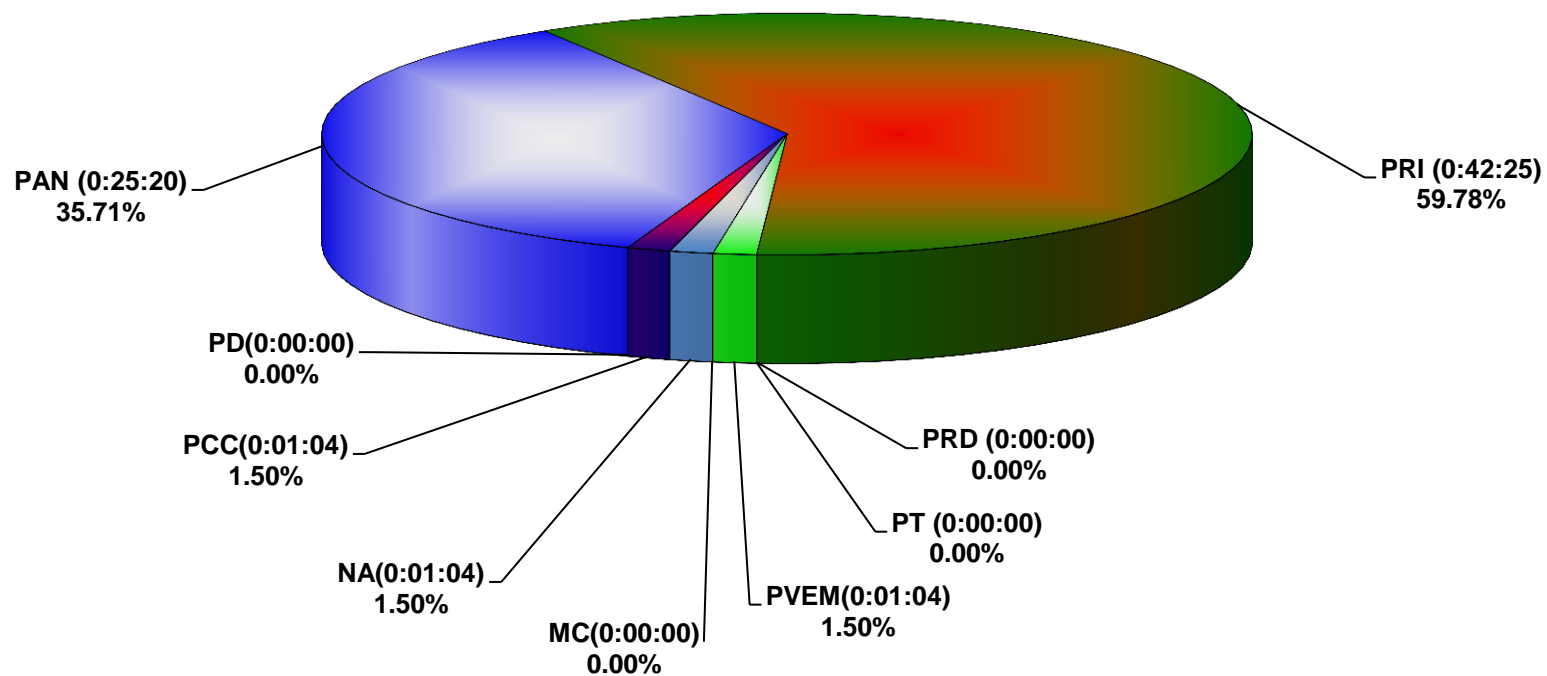

COMISIÓN ESTATAL ELECTORAL DE NUEVO LEÓN  
PORCENTAJE Y TIEMPO TOTAL DEDICADO A CADA PARTIDO POLÍTICO EN TELEVISIÓN  
(HORAS)  
ACUMULADO DE MARZO 2014

COMISIÓN ESTATAL ELECTORAL DE NUEVO LEÓN  
PORCENTAJE Y NÚMERO TOTAL DE NOTAS DEDICADAS A CADA PARTIDO POLÍTICO EN  
TELEVISIÓN  
ACUMULADO DE MARZO 2014

COMISIÓN ESTATAL ELECTORAL DE NUEVO LEÓN  
TOTAL DE NOTAS DEDICADAS A CADA PARTIDO POLÍTICO POR GRUPO TELEVISIVO  
ACUMULADO DE MARZO 2014