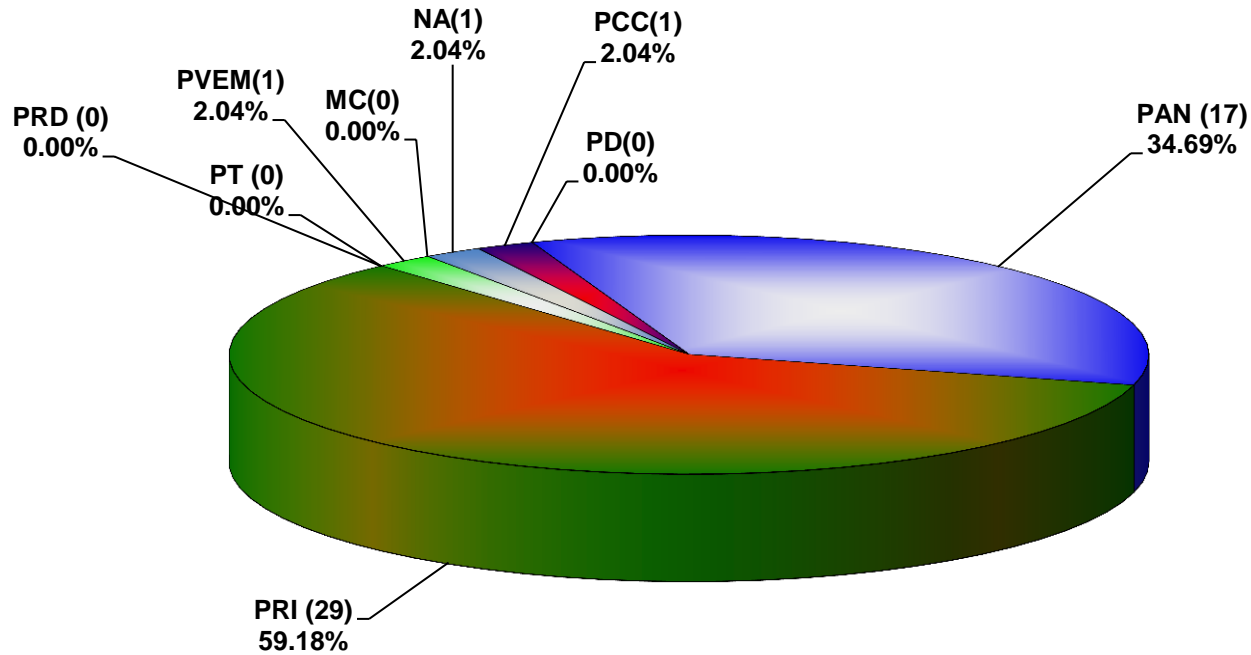

COMISIÓN ESTATAL ELECTORAL DE NUEVO LEÓN  
PORCENTAJE Y TIEMPO TOTAL DEDICADO A CADA PARTIDO POLÍTICO EN TELEVISIÓN  
(HORAS)  
ACUMULADO DE MARZO 2014

COMISIÓN ESTATAL ELECTORAL DE NUEVO LEÓN  
PORCENTAJE Y NÚMERO TOTAL DE NOTAS DEDICADAS A CADA PARTIDO POLÍTICO EN  
TELEVISIÓN  
ACUMULADO DE MARZO 2014

COMISIÓN ESTATAL ELECTORAL DE NUEVO LEÓN  
TOTAL DE NOTAS DEDICADAS A CADA PARTIDO POLÍTICO POR GRUPO TELEVISIVO  
ACUMULADO DE MARZO 2014