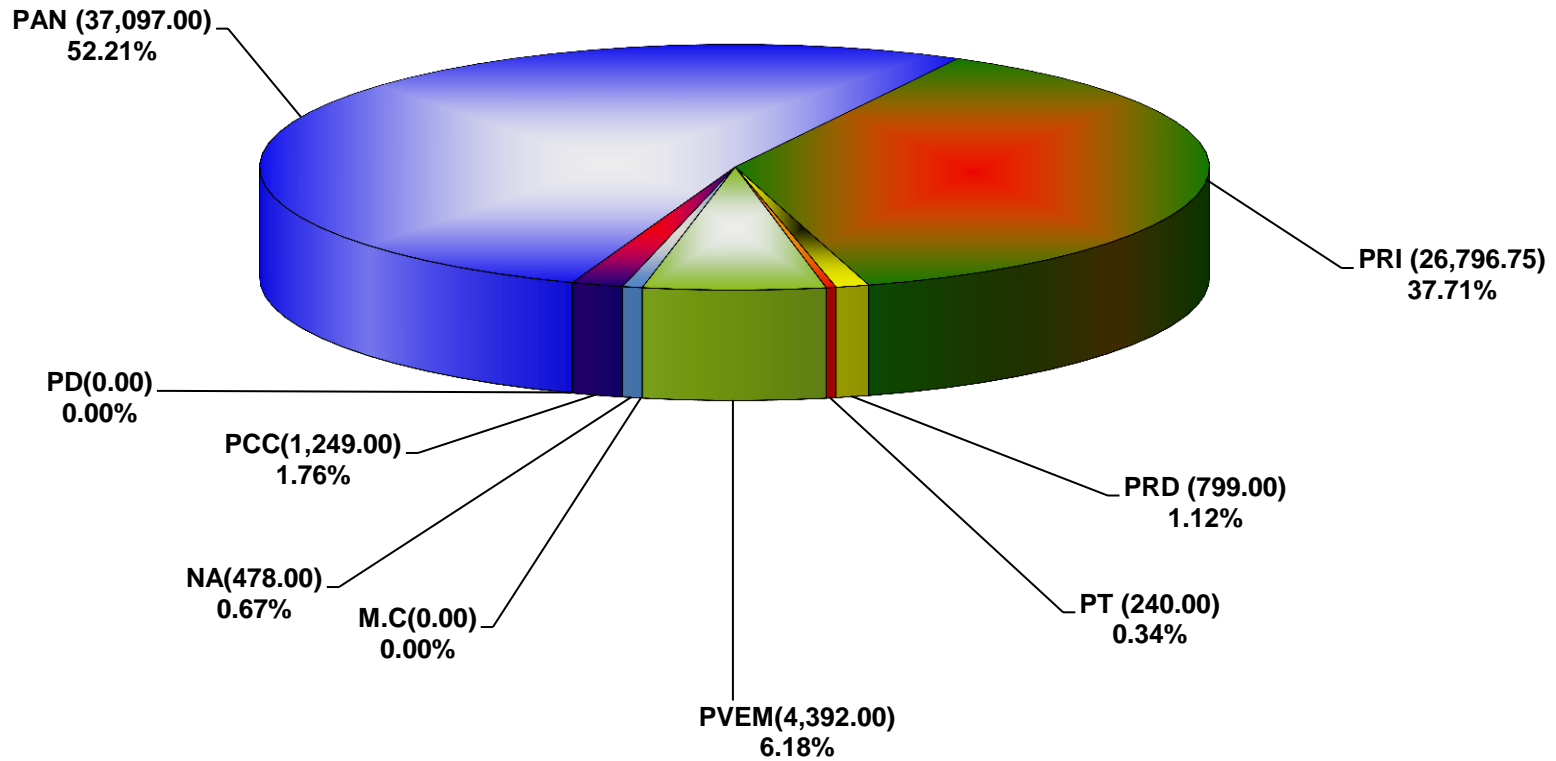

**COMISIÓN ESTATAL ELECTORAL DE NUEVO LEÓN  
PORCENTAJE Y ESPACIO TOTAL DEDICADO A CADA PARTIDO POLÍTICO EN PRENSA (CM2)  
ACUMULADO DE PRENSA MARZO DE 2014**

COMISIÓN ESTATAL ELECTORAL DE NUEVO LEÓN  
PORCENTAJE Y NÚMERO TOTAL DE NOTAS DEDICADAS A CADA PARTIDO POLÍTICO EN  
PRENSA  
ACUMULADO DE PRENSA MARZO DE 2014

**COMISIÓN ESTATAL ELECTORAL DE NUEVO LEÓN  
TOTAL DE NOTAS DEDICADAS A CADA PARTIDO POLÍTICO POR GRUPO EDITORIAL  
ACUMULADO DE PRENSA MARZO DE 2014**