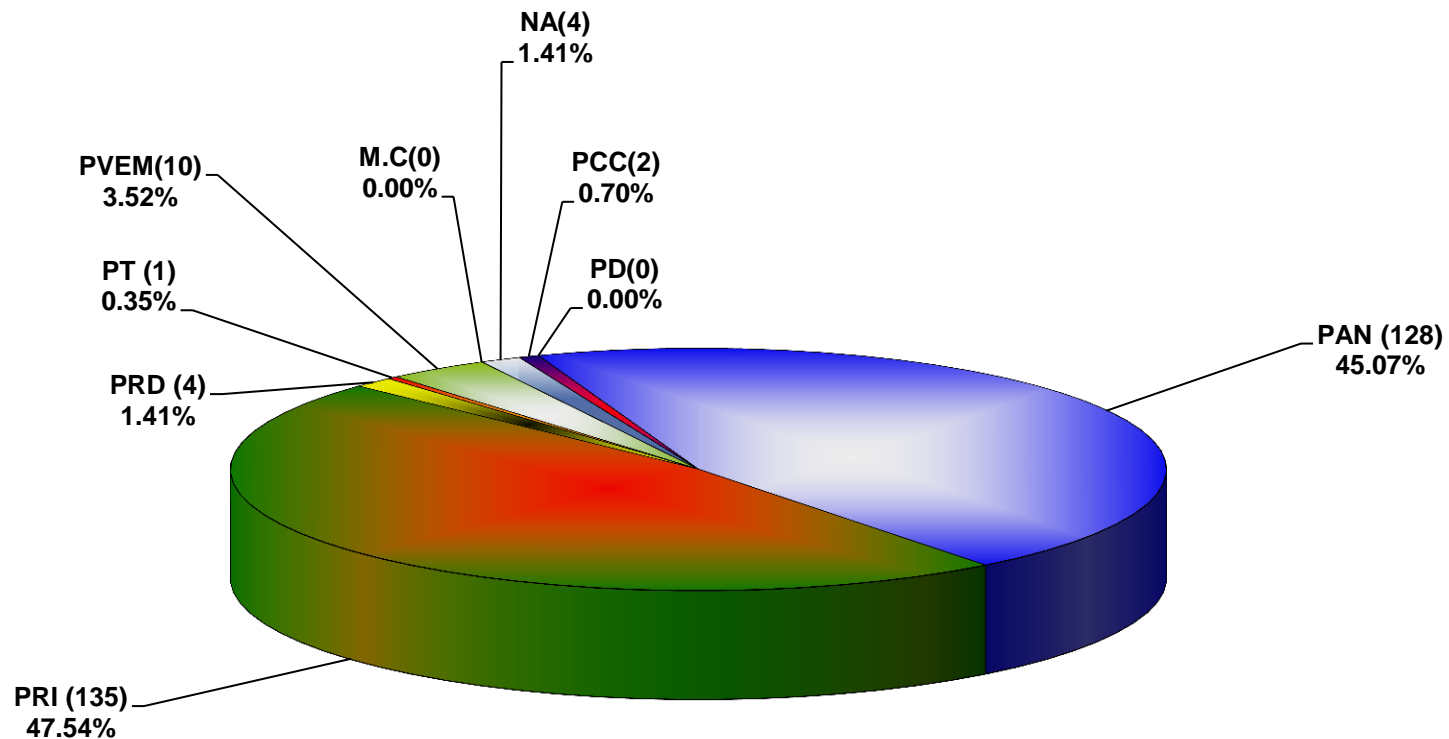

**COMISIÓN ESTATAL ELECTORAL DE NUEVO LEÓN  
PORCENTAJE Y ESPACIO TOTAL DEDICADO A CADA PARTIDO POLÍTICO EN PRENSA (CM2)  
ACUMULADO DE PRENSA MARZO DE 2014**

COMISIÓN ESTATAL ELECTORAL DE NUEVO LEÓN  
PORCENTAJE Y NÚMERO TOTAL DE NOTAS DEDICADAS A CADA PARTIDO POLÍTICO EN  
PRENSA  
ACUMULADO DE PRENSA MARZO DE 2014

**COMISIÓN ESTATAL ELECTORAL DE NUEVO LEÓN  
TOTAL DE NOTAS DEDICADAS A CADA PARTIDO POLÍTICO POR GRUPO EDITORIAL  
ACUMULADO DE PRENSA MARZO DE 2014**