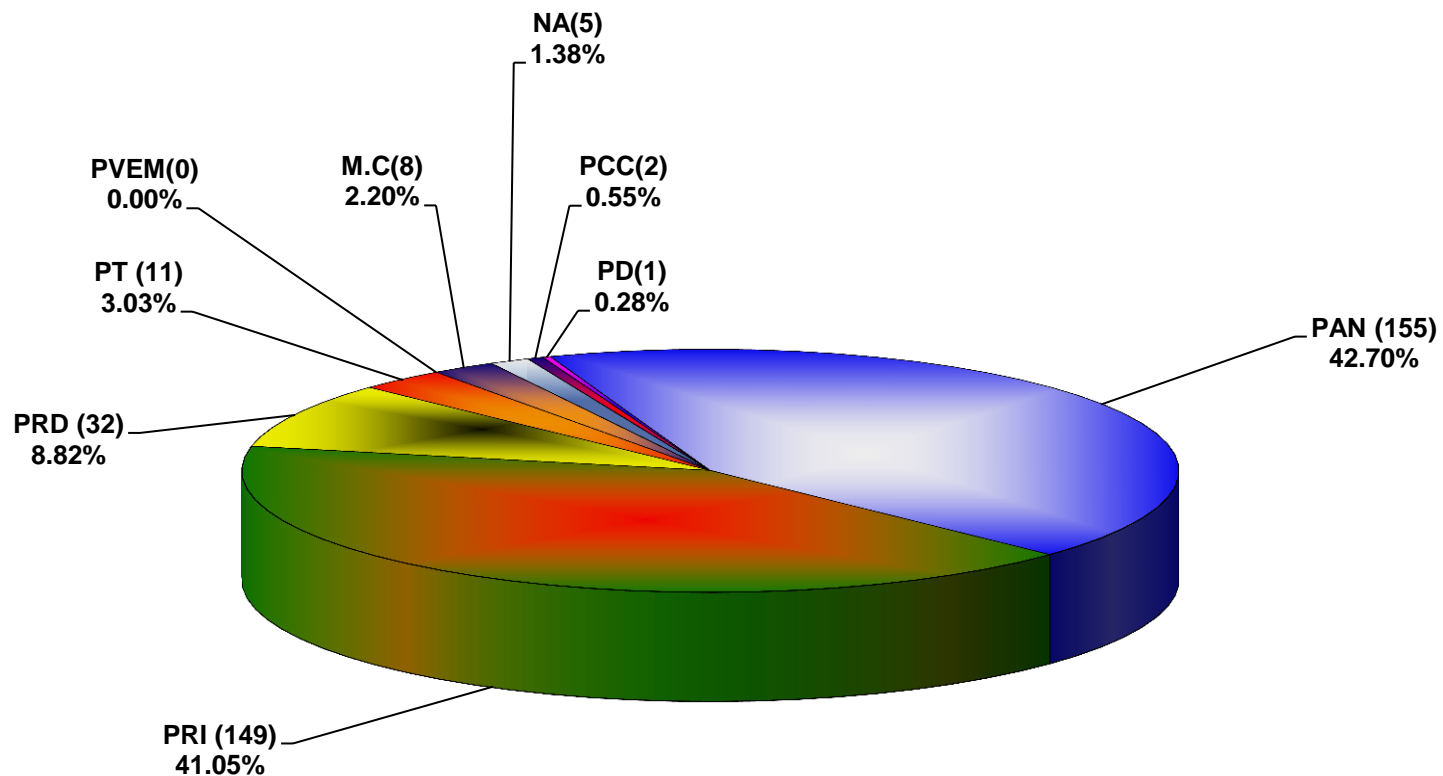

**COMISIÓN ESTATAL ELECTORAL DE NUEVO LEÓN
PORCENTAJE Y ESPACIO TOTAL DEDICADO A CADA PARTIDO POLÍTICO EN PRENSA (CM2)
ACUMULADO DE PRENSA JULIO DE 2014**

**COMISIÓN ESTATAL ELECTORAL DE NUEVO LEÓN
PORCENTAJE Y NÚMERO TOTAL DE NOTAS DEDICADAS A CADA PARTIDO POLÍTICO EN
PRENSA
ACUMULADO DE PRENSA JULIO DE 2014**

**COMISIÓN ESTATAL ELECTORAL DE NUEVO LEÓN
TOTAL DE NOTAS DEDICADAS A CADA PARTIDO POLÍTICO POR GRUPO EDITORIAL
ACUMULADO DE PRENSA JULIO DE 2014**