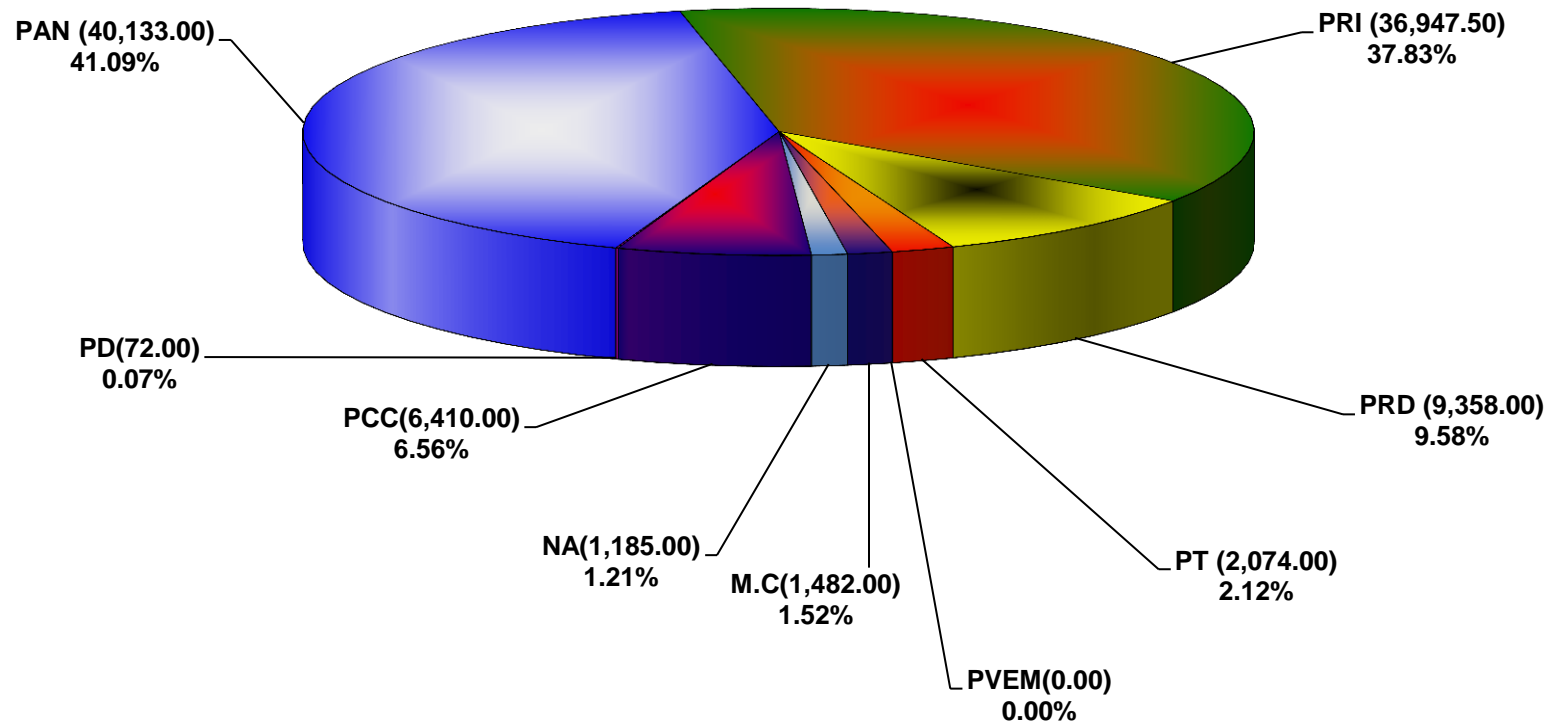

**COMISIÓN ESTATAL ELECTORAL DE NUEVO LEÓN
PORCENTAJE Y ESPACIO TOTAL DEDICADO A CADA PARTIDO POLÍTICO EN PRENSA (CM2)
ACUMULADO DE PRENSA JULIO DE 2014**

**COMISIÓN ESTATAL ELECTORAL DE NUEVO LEÓN
PORCENTAJE Y NÚMERO TOTAL DE NOTAS DEDICADAS A CADA PARTIDO POLÍTICO EN
PRENSA
ACUMULADO DE PRENSA JULIO DE 2014**

**COMISIÓN ESTATAL ELECTORAL DE NUEVO LEÓN
TOTAL DE NOTAS DEDICADAS A CADA PARTIDO POLÍTICO POR GRUPO EDITORIAL
ACUMULADO DE PRENSA JULIO DE 2014**