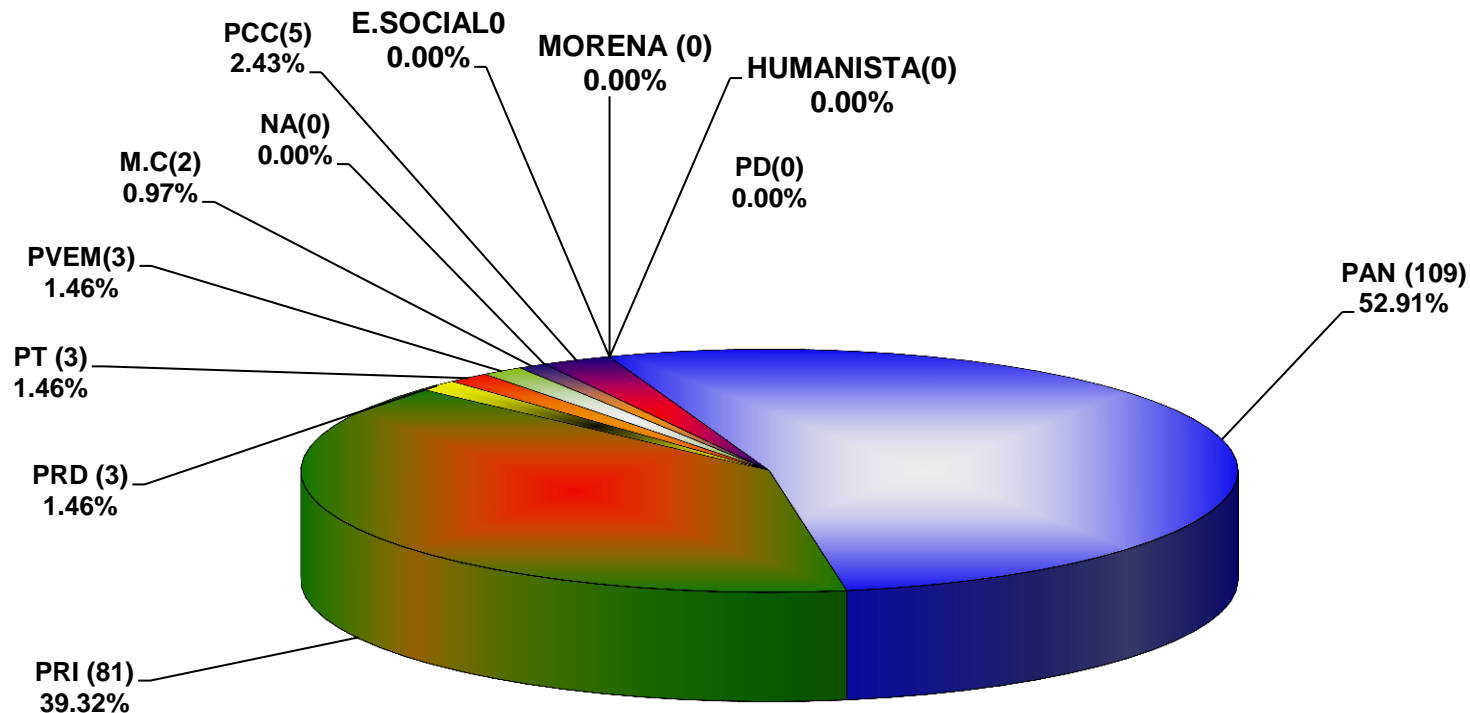

**COMISIÓN ESTATAL ELECTORAL DE NUEVO LEÓN
PORCENTAJE Y ESPACIO TOTAL DEDICADO A CADA PARTIDO POLÍTICO EN PRENSA (CM2)
ACUMULADO DE PRENSA AGOSTO DE 2014**

COMISIÓN ESTATAL ELECTORAL DE NUEVO LEÓN
PORCENTAJE Y NÚMERO TOTAL DE NOTAS DEDICADAS A CADA PARTIDO POLÍTICO EN
PRENSA
ACUMULADO DE PRENSA AGOSTO DE 2014

COMISIÓN ESTATAL ELECTORAL DE NUEVO LEÓN
TOTAL DE NOTAS DEDICADAS A CADA PARTIDO POLÍTICO POR GRUPO EDITORIAL
ACUMULADO DE PRENSA AGOSTO DE 2014