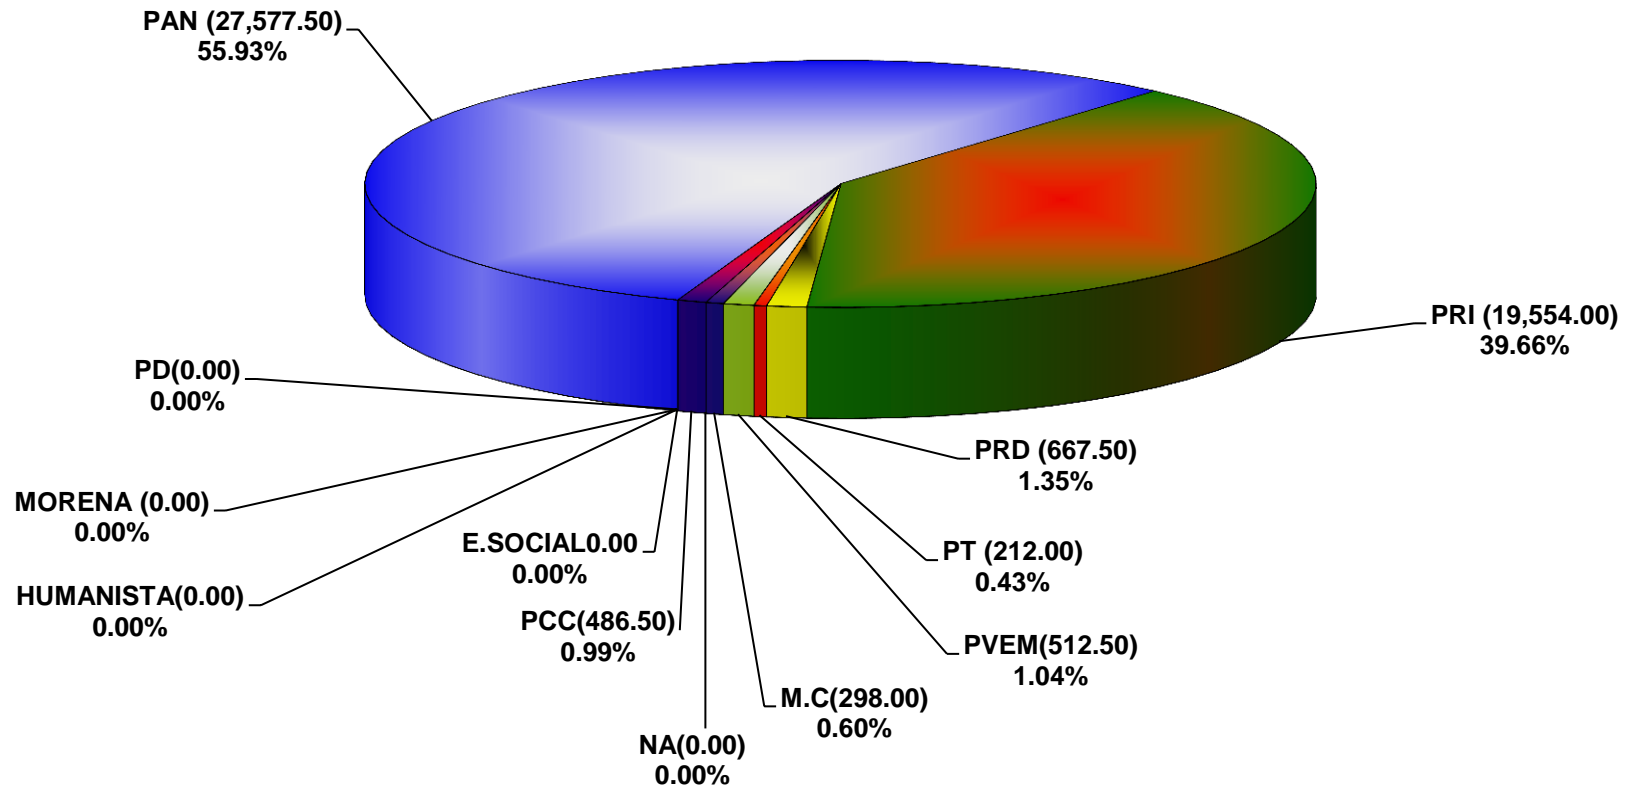

**COMISIÓN ESTATAL ELECTORAL DE NUEVO LEÓN
PORCENTAJE Y ESPACIO TOTAL DEDICADO A CADA PARTIDO POLÍTICO EN PRENSA (CM2)
ACUMULADO DE PRENSA AGOSTO DE 2014**

COMISIÓN ESTATAL ELECTORAL DE NUEVO LEÓN
PORCENTAJE Y NÚMERO TOTAL DE NOTAS DEDICADAS A CADA PARTIDO POLÍTICO EN
PRENSA
ACUMULADO DE PRENSA AGOSTO DE 2014

COMISIÓN ESTATAL ELECTORAL DE NUEVO LEÓN
TOTAL DE NOTAS DEDICADAS A CADA PARTIDO POLÍTICO POR GRUPO EDITORIAL
ACUMULADO DE PRENSA AGOSTO DE 2014